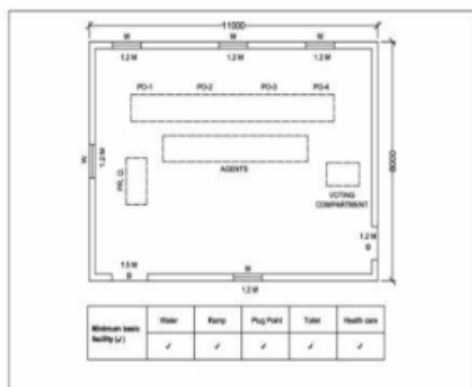

Cad View

Key MAP View