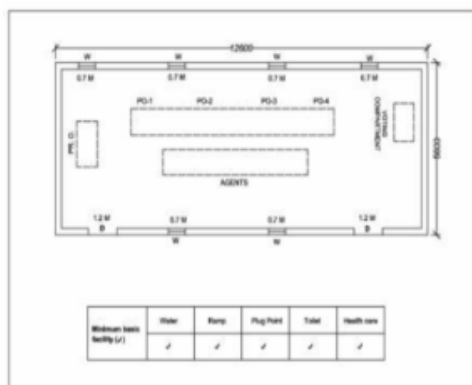

নির্বাচক নিবন্ধন আধিকারিকের স্বাক্ষর

Nazri Naksha

Google Map View

Polling Station Building Front View

Polling Station Front View

Cad View

Key MAP View

বিধানসভা নির্বাচনক্ষেত্রের নং, নাম : 140-বাকুইপুর পশ্চিম
ভাগ নং, নাম : 1-রুদ্দরাণী পশ্চিম (মণ্ডল পাড়া)(আংশিক)