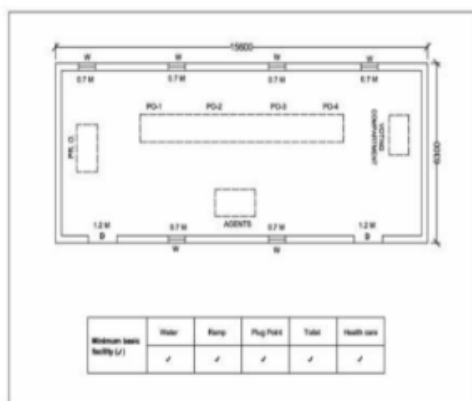

নির্বাচক নিবন্ধন আধিকারিকের স্বাক্ষর

Nazri Naksha

Google Map View

Polling Station Building Front View

Polling Station Front View

Cad View

Key MAP View

1	TYK1058627	নাম : ইসমা মণ্ডল স্বামীর নাম: রাজু মণ্ডল বাড়ির নং : n0113 বয়স : 41 লিঙ্গ : মহিলা	ফটো উপলব্ধ	2	TYK1674753	নাম : রাজু মন্ডল পিতার নাম: নুর মহঃ মন্ডল বাড়ির নং : n0113 বয়স : 41 লিঙ্গ : পুরুষ	ফটো উপলব্ধ	3	WB/18/104/114189	নাম : আনোয়ারা মন্ডল স্বামীর নাম: আবুহোসেন মন্ডল বাড়ির নং : n0113 বয়স : 53 লিঙ্গ : মহিলা	ফটো উপলব্ধ
4	JTK2722437	নাম : আবু হোসেন মন্ডল পিতার নাম: দাউদ আলি মন্ডল বাড়ির নং : n0113 বয়স : 56 লিঙ্গ : পুরুষ	ফটো উপলব্ধ	5	TYK1306307	নাম : সায়েরা খাতুন মণ্ডল পিতার নাম: আবু হোসেন মণ্ডল বাড়ির নং : n0113 বয়স : 35 লিঙ্গ : মহিলা	ফটো উপলব্ধ	6	JTK4085726	নাম : খালেদা বিবি স্বামীর নাম: আবু হোসেন মণ্ডল বাড়ির নং : n0113 বয়স : 60 লিঙ্গ : মহিলা	ফটো উপলব্ধ
7	TYK2805802	নাম : রুবিয়া খাতুন স্বামীর নাম: লালু মিয়ো বাড়ির নং : n0113 বয়স : 38 লিঙ্গ : মহিলা	ফটো উপলব্ধ	8	TYK1058155	নাম : আজিজুল হক পিয়াদা পিতার নাম: মহঃ রবিউল হক পিয়াদা বাড়ির নং : n0108 বয়স : 34 লিঙ্গ : পুরুষ	ফটো উপলব্ধ	9	JTK3254786	নাম : মিন্টু সেখ পিতার নাম: কাসেম সেখ বাড়ির নং : n0040 বয়স : 45 লিঙ্গ : পুরুষ	ফটো উপলব্ধ
10	TYK1540376	নাম : মাসুদ পিতার নাম: মহিউদ্দিন বাড়ির নং : n0040 বয়স : 36 লিঙ্গ : পুরুষ	ফটো উপলব্ধ	11	JTK3253770	নাম : রেহেনা বিবি পিয়াদা স্বামীর নাম: সিরাজুল পিয়াদা বাড়ির নং : n0108 বয়স : 44 লিঙ্গ : মহিলা	ফটো উপলব্ধ	12	JTK3869070	নাম : সেইদুল হক পিয়াদা পিতার নাম: আহম্মদ আলি পিয়াদা বাড়ির নং : n0108 বয়স : 49 লিঙ্গ : পুরুষ	ফটো উপলব্ধ
13	JTK4157244	নাম : রোজিনা খাতুন পেয়াদা পিতার নাম: রবিউল পেয়াদা বাড়ির নং : n0108 বয়স : 37 লিঙ্গ : মহিলা	ফটো উপলব্ধ	14	WB/18/104/114300	নাম : আশ্বিনা পেয়াদা স্বামীর নাম: হামিদ পেয়াদা বাড়ির নং : n0095 বয়স : 55 লিঙ্গ : মহিলা	ফটো উপলব্ধ	15	JTK3253648	নাম : সাবির আলি পিয়াদা পিতার নাম: আহাদ আলি পিয়াদা বাড়ির নং : n0094 বয়স : 42 লিঙ্গ : পুরুষ	ফটো উপলব্ধ
16	TYK2100790	নাম : কুতুবউদ্দিন পিয়াদা পিতার নাম: আহাদ আলি পিয়াদা বাড়ির নং : N/A বয়স : 51 লিঙ্গ : পুরুষ	ফটো উপলব্ধ	17	JTK3739901	নাম : পিয়ারউদ্দিন গাজী পিতার নাম: আরসেদ গাজী বাড়ির নং : n0185 বয়স : 59 লিঙ্গ : পুরুষ	ফটো উপলব্ধ	18	JTK3739893	নাম : আইলা (বেওয়া) বিবি স্বামীর নাম: পিয়ারউদ্দিন গাজী বাড়ির নং : n0185 বয়স : 57 লিঙ্গ : মহিলা	ফটো উপলব্ধ
19	TYK1674241	নাম : নসিহাতুন্নেসা খাতুন পিতার নাম: পিয়ারউদ্দিন গাজী বাড়ির নং : n0461 বয়স : 33 লিঙ্গ : মহিলা	ফটো উপলব্ধ	20	TYK1675883	নাম : সালমা বিবি স্বামীর নাম: ফারুক মন্ডল বাড়ির নং : n0053 বয়স : 30 লিঙ্গ : মহিলা	ফটো উপলব্ধ	21	TYK1986199	নাম : আনোয়ারা বিবি স্বামীর নাম: ইদ্রিস আলি মন্ডল বাড়ির নং : n0728 বয়স : 27 লিঙ্গ : মহিলা	ফটো উপলব্ধ
22	TYK1986389	নাম : নাসিমা খাতুন পিতার নাম: নাসির আলি পিয়াদা বাড়ির নং : n0755 বয়স : 27 লিঙ্গ : মহিলা	ফটো উপলব্ধ	23	TYK1986397	নাম : নার্সিস খাতুন পিতার নাম: সফিক মন্ডল বাড়ির নং : n0756 বয়স : 27 লিঙ্গ : মহিলা	ফটো উপলব্ধ	24	TYK1986405	নাম : কাশ্মীরা খাতুন পিতার নাম: সিমা মন্ডল বাড়ির নং : n0757 বয়স : 26 লিঙ্গ : মহিলা	ফটো উপলব্ধ
25	TYK2254662	নাম : ইদান মন্ডল স্বামীর নাম: সাইফুদ্দিন মন্ডল বাড়ির নং : না 0045 বয়স : 27 লিঙ্গ : মহিলা	ফটো উপলব্ধ	26	TYK2254332	নাম : নাসিমা খাতুন পিতার নাম: আব্দুল রহিম লস্কর বাড়ির নং : না 0138 বয়স : 24 লিঙ্গ : মহিলা	ফটো উপলব্ধ	27	TYK2255024	নাম : করিশা খাতুন পিতার নাম: কাসেম আলি গাজী বাড়ির নং : না 0219 বয়স : 26 লিঙ্গ : মহিলা	ফটো উপলব্ধ
28	TYK2254738	নাম : নাসিমা বিবি স্বামীর নাম: জাহাঙ্গির আলি মন্ডল বাড়ির নং : -- বয়স : 32 লিঙ্গ : মহিলা	ফটো উপলব্ধ	29	TYK2254241	নাম : শারিক লস্কর পিতার নাম: আব্দুল রহিম লস্কর বাড়ির নং : -- বয়স : 26 লিঙ্গ : পুরুষ	ফটো উপলব্ধ	30	TYK2164697	নাম : হামিদ আলি পিয়াদা পিতার নাম: এজেহার পেয়াদা বাড়ির নং : n0095 বয়স : 69 লিঙ্গ : পুরুষ	ফটো উপলব্ধ