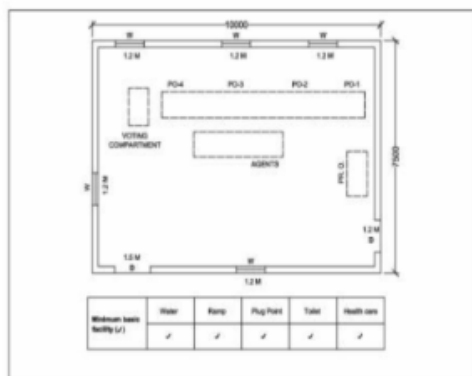

নির্বাচক নিবন্ধন আধিকারিকের স্বাক্ষর

Nazri Naksha

Google Map View

Polling Station Building Front View

Polling Station Front View

Cad View

Key MAP View

বিধানসভা নির্বাচনক্ষেত্রের নং, নাম : 140-বাকুইপুর পশ্চিম
ভাগ নং, নাম : 1-রুন্দরালী পশ্চিম (মণ্ডল পাড়া)(আংশিক)