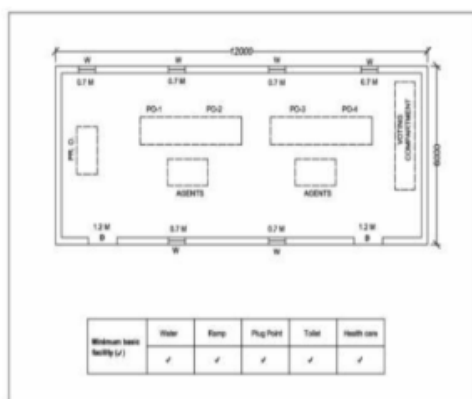

নির্বাচক নিবন্ধন আধিকারিকের স্বাক্ষর

Nazri Naksha

Google Map View

Polling Station Building Front View

Polling Station Front View

Cad View

Key MAP View

1	TYK2170702	নাম : পুতুল মন্ডল স্বামীর নাম: অজয় মন্ডল বাড়ির নং : ... বয়স : 33 লিঙ্গ : মহিলা	ফটো উপলব্ধ	2	TYK2170355	নাম : ইন্দ্রানী মন্ডল স্বামীর নাম: প্রবির মন্ডল বাড়ির নং : ... বয়স : 27 লিঙ্গ : মহিলা	ফটো উপলব্ধ	3	TYK2170652	নাম : সোমা দাস স্বামীর নাম: উত্তম দাস বাড়ির নং : ... বয়স : 38 লিঙ্গ : মহিলা	ফটো উপলব্ধ
4	TYK2172906	নাম : পূজা পুরকাইত স্বামীর নাম: তপস পুরকাইত বাড়ির নং : ... বয়স : 31 লিঙ্গ : মহিলা	ফটো উপলব্ধ	5	TYK2172609	নাম : শুক্লা হালদার স্বামীর নাম: গোপাল হালদার বাড়ির নং : ... বয়স : 69 লিঙ্গ : মহিলা	ফটো উপলব্ধ	6	TYK2172120	নাম : কুম্ভা মন্ডল স্বামীর নাম: রণজিৎ মন্ডল বাড়ির নং : ... বয়স : 36 লিঙ্গ : মহিলা	ফটো উপলব্ধ
7	TYK2341196	নাম : সুপ্রকাশ পুরকাইত পিতার নাম: সুব্রত পুরকাইত বাড়ির নং : ... বয়স : 23 লিঙ্গ : মহিলা	ফটো উপলব্ধ	8	TYK2344240	নাম : আশীষ মন্ডল মায়ের নাম: অল্পপূর্ণা মন্ডল বাড়ির নং : ... বয়স : 28 লিঙ্গ : পুরুষ	ফটো উপলব্ধ	9	TYK2170793	নাম : দীপান্বিতা হালদার স্বামীর নাম: বাসুদেব হালদার বাড়ির নং : ... বয়স : 32 লিঙ্গ : মহিলা	ফটো উপলব্ধ
10	TYK2172245	নাম : সোনালী মন্ডল স্বামীর নাম: সন্টু মন্ডল বাড়ির নং : ... বয়স : 30 লিঙ্গ : মহিলা	ফটো উপলব্ধ	11	TYK2170330	নাম : পম্পা মন্ডল স্বামীর নাম: রিন্টু মন্ডল বাড়ির নং : 01 বয়স : 26 লিঙ্গ : মহিলা	ফটো উপলব্ধ	12	TYK2170884	নাম : সোমা নস্কর স্বামীর নাম: ভাস্কর নস্কর বাড়ির নং : ... বয়স : 36 লিঙ্গ : মহিলা	ফটো উপলব্ধ
13	TYK2170900	নাম : কুহেলিকা দাস নস্কর স্বামীর নাম: সঞ্জীত দাস বাড়ির নং : ... বয়স : 30 লিঙ্গ : মহিলা	ফটো উপলব্ধ	14	TYK2172708	নাম : গোপাল হালদার পিতার নাম: সরৎ হালদার বাড়ির নং : ... বয়স : 69 লিঙ্গ : পুরুষ	ফটো উপলব্ধ	15	TYK2171932	নাম : সৌমেন মন্ডল পিতার নাম: জিতেন মন্ডল বাড়ির নং : ... বয়স : 35 লিঙ্গ : পুরুষ	ফটো উপলব্ধ
16	TYK2171155	নাম : সুস্মিতা দাস স্বামীর নাম: অতনু দাস বাড়ির নং : ... বয়স : 31 লিঙ্গ : মহিলা	ফটো উপলব্ধ	17	TYK2172450	নাম : সাধনা মন্ডল স্বামীর নাম: চণ্ডী মন্ডল বাড়ির নং : ... বয়স : 32 লিঙ্গ : মহিলা	ফটো উপলব্ধ	18	TYK2173011	নাম : শিবানী দাস স্বামীর নাম: রতন দাস বাড়ির নং : ... বয়স : 28 লিঙ্গ : মহিলা	ফটো উপলব্ধ
19	TYK2170983	নাম : দীপ্তি মিত্তি স্বামীর নাম: সঞ্জয় মিত্তি বাড়ির নং : ... বয়স : 45 লিঙ্গ : মহিলা	ফটো উপলব্ধ	20	TYK2171189	নাম : বাবলা বায়েন পিতার নাম: বিশ্বনাথ বায়েন বাড়ির নং : ... বয়স : 24 লিঙ্গ : পুরুষ	ফটো উপলব্ধ	21	TYK2170173	নাম : পয়েল দাস স্বামীর নাম: তন্ময় দাস বাড়ির নং : ... বয়স : 29 লিঙ্গ : মহিলা	ফটো উপলব্ধ
22	TYK2341295	নাম : সুপ্রিয়া নস্কর স্বামীর নাম: মিলন নস্কর বাড়ির নং : ... বয়স : 29 লিঙ্গ : মহিলা	ফটো উপলব্ধ	23	TYK2341261	নাম : বিশ্বনাথ মন্ডল পিতার নাম: বাপি মন্ডল বাড়ির নং : ... বয়স : 23 লিঙ্গ : পুরুষ	ফটো উপলব্ধ	24	TYK2344224	নাম : সায়ন্তী পুরকাইত পিতার নাম: ইন্দ্রজিৎ কুমার পুরকাইত বাড়ির নং : ... বয়স : 23 লিঙ্গ : মহিলা	ফটো উপলব্ধ
25	TYK2341246	নাম : দিব্যেন্দু হালদার মায়ের নাম: শিবানী হালদার বাড়ির নং : ... বয়স : 25 লিঙ্গ : পুরুষ	ফটো উপলব্ধ	26	JTK3587540	নাম : শেফালী মিত্তী স্বামীর নাম: বিকাশ মিত্তী বাড়ির নং : n0037 বয়স : 45 লিঙ্গ : মহিলা	ফটো উপলব্ধ	27	JTK1635713	নাম : সন্টু মন্ডল পিতার নাম: জীতেন মন্ডল বাড়ির নং : n0037 বয়স : 43 লিঙ্গ : পুরুষ	ফটো উপলব্ধ
28	TYK1235324	নাম : রুনা মন্ডল স্বামীর নাম: জয়দেব মন্ডল বাড়ির নং : 0055 বয়স : 49 লিঙ্গ : মহিলা	ফটো উপলব্ধ	29	JTK4017315	নাম : রাধা মন্ডল স্বামীর নাম: পরেশ মন্ডল বাড়ির নং : n0037 বয়স : 46 লিঙ্গ : মহিলা	ফটো উপলব্ধ	30	JTK3587565	নাম : রীনা মন্ডল স্বামীর নাম: অমিয় মন্ডল বাড়ির নং : ... বয়স : 44 লিঙ্গ : মহিলা	ফটো উপলব্ধ