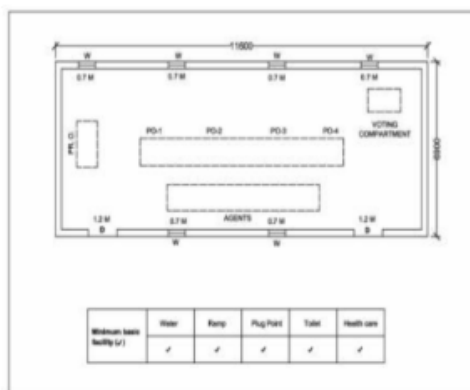

নির্বাচক নিবন্ধন আধিকারিকের স্বাক্ষর

Nazri Naksha

Google Map View

Polling Station Building Front View

Polling Station Front View

Cad View

Key MAP View

1 নাম : পাপু নস্কর মায়ের নাম: শকুন্তলা নস্কর বাড়ির নং : ... বয়স : 23 লিঙ্গ : পুরুষ	TYK2395879 ফটো উপলব্ধ	2 নাম : স্বরূপ মন্ডল পিতার নাম: বিকাশ মন্ডল বাড়ির নং : ... বয়স : 24 লিঙ্গ : পুরুষ	TYK2395697 ফটো উপলব্ধ	3 নাম : পল্লব নস্কর মায়ের নাম: টুম্পা নস্কর বাড়ির নং : ... বয়স : 23 লিঙ্গ : পুরুষ	TYK2392751 ফটো উপলব্ধ
4 নাম : সুস্মিতা নস্কর পিতার নাম: গণেশ নস্কর বাড়ির নং : ... বয়স : 23 লিঙ্গ : মহিলা	TYK2396034 ফটো উপলব্ধ	5 নাম : আল্পনা নস্কর স্বামীর নাম: বাপি নস্কর বাড়ির নং : ... বয়স : 27 লিঙ্গ : মহিলা	TYK2395416 ফটো উপলব্ধ	6 নাম : জয়শ্রী বিশ্বাস স্বামীর নাম: বিদ্যুৎ বিশ্বাস বাড়ির নং : ... বয়স : 25 লিঙ্গ : মহিলা	TYK2395432 ফটো উপলব্ধ
7 নাম : বাবলু নস্কর পিতার নাম: বসুদেব নস্কর বাড়ির নং : ... বয়স : 25 লিঙ্গ : পুরুষ	TYK2395366 ফটো উপলব্ধ	8 নাম : মিন্ধা নস্কর পিতার নাম: চঞ্চল নস্কর বাড়ির নং : ... বয়স : 23 লিঙ্গ : মহিলা	TYK2395457 ফটো উপলব্ধ	9 নাম : শ্রীলেখা মন্ডল পিতার নাম: সুভাষ চন্দ্র মন্ডল বাড়ির নং : ... বয়স : 23 লিঙ্গ : মহিলা	TYK2398378 ফটো উপলব্ধ
10 নাম : পল্লবী নস্কর স্বামীর নাম: সুভদ্র নস্কর বাড়ির নং : ... বয়স : 24 লিঙ্গ : মহিলা	TYK2392975 ফটো উপলব্ধ	11 নাম : প্রিয়ান্বিতা মন্ডল স্বামীর নাম: রাজকুমার মন্ডল বাড়ির নং : ধনবেরিয়া বয়স : 27 লিঙ্গ : মহিলা	TYK2768299 ফটো উপলব্ধ	12 নাম : রাজকুমার মন্ডল পিতার নাম: গণপতি মন্ডল বাড়ির নং : ... বয়স : 24 লিঙ্গ : পুরুষ	TYK2395960 ফটো উপলব্ধ
13 নাম : সৌরভ নস্কর পিতার নাম: অমর নস্কর বাড়ির নং : ... বয়স : 25 লিঙ্গ : পুরুষ	TYK2393098 ফটো উপলব্ধ	14 নাম : পারমিতা মন্ডল স্বামীর নাম: মদন মন্ডল বাড়ির নং : ... বয়স : 31 লিঙ্গ : মহিলা	TYK2398956 ফটো উপলব্ধ	15 নাম : পূজা বিশ্বাস স্বামীর নাম: সুব্রত বিশ্বাস বাড়ির নং : ... বয়স : 29 লিঙ্গ : মহিলা	TYK2395598 ফটো উপলব্ধ
16 নাম : সুদীপ কুমার মন্ডল পিতার নাম: সঞ্জয় মন্ডল বাড়ির নং : -- বয়স : 23 লিঙ্গ : পুরুষ	TYK2520625 ফটো উপলব্ধ	17 নাম : চন্দনা কয়াল স্বামীর নাম: দেবশীষ কয়াল বাড়ির নং : n0161 বয়স : 38 লিঙ্গ : মহিলা	TYK1902733 ফটো উপলব্ধ	18 নাম : মাইকেল গোমস অন্যান্য: সুমিতা গোমস বাড়ির নং : ... বয়স : 61 লিঙ্গ : পুরুষ	TYK2269009 ফটো উপলব্ধ
19 নাম : নেহা মিশেল দ রোজারিও স্বামীর নাম: সলোমোন বাড়ির নং : কুন্দরালি বয়স : 25 লিঙ্গ : মহিলা	TYK2269413 ফটো উপলব্ধ	20 নাম : সুমন দাস পিতার নাম: তাপস দাস বাড়ির নং : n0170 বয়স : 29 লিঙ্গ : পুরুষ	TYK1902824 ফটো উপলব্ধ	21 নাম : গীতা নস্কর স্বামীর নাম: ভীষ্ম নস্কর বাড়ির নং : n0050 বয়স : 50 লিঙ্গ : মহিলা	TYK2799872 ফটো উপলব্ধ
22 নাম : বাপি নস্কর পিতার নাম: ভীষ্ম নস্কর বাড়ির নং : এন0050 বয়স : 35 লিঙ্গ : পুরুষ	TYK1464320 ফটো উপলব্ধ	23 নাম : কাকলী নস্কর স্বামীর নাম: কার্তিক কুমার নস্কর বাড়ির নং : n0050 বয়স : 41 লিঙ্গ : মহিলা	TYK1464361 ফটো উপলব্ধ	24 নাম : বাপ্পা নস্কর পিতার নাম: ভীষ্ম নস্কর বাড়ির নং : n0050 বয়স : 28 লিঙ্গ : পুরুষ	TYK1816420 ফটো উপলব্ধ
25 নাম : ভীষ্ম নস্কর পিতার নাম: মনমথ নস্কর বাড়ির নং : 00 বয়স : 55 লিঙ্গ : পুরুষ	TYK2679405 ফটো উপলব্ধ	26 নাম : গৌপাল নস্কর মায়ের নাম: অপর্ণা নস্কর বাড়ির নং : ৬৩ বয়স : 25 লিঙ্গ : পুরুষ	TYK2056653 ফটো উপলব্ধ	27 নাম : সমর কুমার নস্কর পিতার নাম: সুবলসখা নস্কর বাড়ির নং : n0028 বয়স : 41 লিঙ্গ : পুরুষ	WB/18/104/540032 ফটো উপলব্ধ
28 নাম : সুমন নস্কর পিতার নাম: সনৎ কুমার নস্কর বাড়ির নং : ... বয়স : 24 লিঙ্গ : পুরুষ	TYK2273530 ফটো উপলব্ধ	29 নাম : সুস্মিতা নস্কর স্বামীর নাম: সৌমেন নস্কর বাড়ির নং : ... বয়স : 29 লিঙ্গ : মহিলা	NYH1726207 ফটো উপলব্ধ	30 নাম : অসিমা নস্কর স্বামীর নাম: উদয় নস্কর বাড়ির নং : n0051 বয়স : 42 লিঙ্গ : মহিলা	JTK4210399 ফটো উপলব্ধ