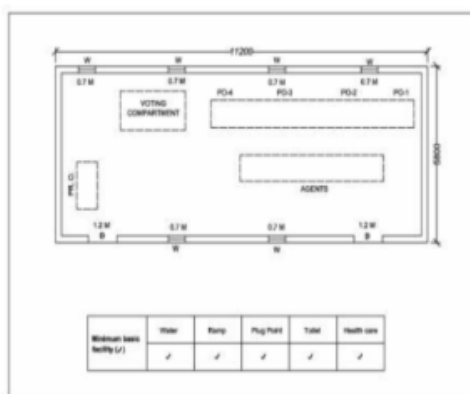

নির্বাচক নিবন্ধন আধিকারিকের স্বাক্ষর

Nazri Naksha

Google Map View

Polling Station Building Front View

Polling Station Front View

Cad View

Key MAP View

1 নাম : মীনা পাইক স্বামীর নাম: ভক্তিপদ পাইক বাড়ির নং : n0031 বয়স : 45 লিঙ্গ : মহিলা	JTK3790417	ফটো উপলব্ধ	2 নাম : অসীমা পুরকাইত স্বামীর নাম: অমিয় কুমার পুরকাইত বাড়ির নং : n0031 বয়স : 53 লিঙ্গ : মহিলা	TYK2216406	ফটো উপলব্ধ	3 নাম : মন্দিরা মন্ডল স্বামীর নাম: অজয় মন্ডল বাড়ির নং : ... বয়স : 25 লিঙ্গ : মহিলা	TYK2406114	ফটো উপলব্ধ
4 নাম : অপু পাইক পিতার নাম: ভক্তি পদ পাইক বাড়ির নং : বয়স : 23 লিঙ্গ : পুরুষ	TYK2406072	ফটো উপলব্ধ	5 নাম : অপর্ণা পুরকাইত স্বামীর নাম: বিশ্বনাথ পুরকাইত বাড়ির নং : বয়স : 47 লিঙ্গ : মহিলা	TYK2401339	ফটো উপলব্ধ	6 নাম : তপতী পুরকাইত নকর স্বামীর নাম: পীযুষ কান্তি পুরকাইত বাড়ির নং : ... বয়স : 33 লিঙ্গ : মহিলা	TYK1473099	ফটো উপলব্ধ
7 নাম : মহাদেব সরদার পিতার নাম: সর্জন সরদার বাড়ির নং : পাট-189 বয়স : 59 লিঙ্গ : পুরুষ	TYK2406056	ফটো উপলব্ধ	8 নাম : নিলীমা সরদার স্বামীর নাম: মহাদেব সরদার বাড়ির নং : 0001 বয়স : 47 লিঙ্গ : মহিলা	TYK2714814	ফটো উপলব্ধ	9 নাম : চিরঞ্জীত সরদার পিতার নাম: মহাদেব সরদার বাড়ির নং : পাট-189 বয়স : 30 লিঙ্গ : পুরুষ	TYK2409274	ফটো উপলব্ধ
10 নাম : ময়ূরী সরদার স্বামীর নাম: চিরঞ্জীত সরদার বাড়ির নং : পাট- 189 বয়স : 22 লিঙ্গ : মহিলা	TYK2786739	ফটো উপলব্ধ	11 নাম : লক্ষী পাইক স্বামীর নাম: হরিসাধন পাইক বাড়ির নং : n0031 বয়স : 64 লিঙ্গ : মহিলা	WB/18/104/546129	ফটো উপলব্ধ	12 নাম : ছায়া মন্ডল স্বামীর নাম: সোমনাথ মন্ডল বাড়ির নং : ... বয়স : 31 লিঙ্গ : মহিলা	TYK2401321	ফটো উপলব্ধ
13 নাম : সন্দীপ সরদার অন্যান্য: রাজেশ্বর পুরকাইত বাড়ির নং : ... বয়স : 32 লিঙ্গ : পুরুষ	TYK2401289	ফটো উপলব্ধ	14 নাম : সোভন মিস্ত্রী পিতার নাম: জগদীশ মিস্ত্রী বাড়ির নং : ... বয়স : 26 লিঙ্গ : পুরুষ	TYK2405892	ফটো উপলব্ধ	15 নাম : পূজা পুরকাইত স্বামীর নাম: স্বপ্ন কুমার পুরকাইত বাড়ির নং : বয়স : 28 লিঙ্গ : মহিলা	TYK2405942	ফটো উপলব্ধ
16 নাম : রাজু রাও পিতার নাম: রাজেন্দ্র রাও বাড়ির নং : ... বয়স : 57 লিঙ্গ : পুরুষ	TYK2405686	ফটো উপলব্ধ	17 নাম : রানু রাও স্বামীর নাম: রাজু রাও বাড়ির নং : ... বয়স : 55 লিঙ্গ : মহিলা	TYK2405710	ফটো উপলব্ধ	18 নাম : রাজকুমার পুরকাইত পিতার নাম: অমিয় কুমার পুরকাইত বাড়ির নং : n0031 বয়স : 32 লিঙ্গ : পুরুষ	TYK1336163	ফটো উপলব্ধ
19 নাম : সোনালী মাঝি পিতার নাম: দিলীপ মাঝি বাড়ির নং : ... বয়স : 26 লিঙ্গ : মহিলা	TYK2405868	ফটো উপলব্ধ	20 নাম : স্বাতী মন্ডল পিতার নাম: স্বপ্ন কুমার মন্ডল বাড়ির নং : ... বয়স : 26 লিঙ্গ : মহিলা	TYK2402766	ফটো উপলব্ধ	21 নাম : সত্যরঞ্জন মন্ডল অন্যান্য: ভারতী মন্ডল বাড়ির নং : বয়স : 47 লিঙ্গ : পুরুষ	TYK2402782	ফটো উপলব্ধ
22 নাম : মৌচিসি অধিকারী পিতার নাম: গোলক অধিকারী বাড়ির নং : ০০ বয়স : 25 লিঙ্গ : মহিলা	TYK2057818	ফটো উপলব্ধ	23 নাম : শুভজিত অধিকারী পিতার নাম: গোলক অধিকারী বাড়ির নং : n0176 বয়স : 27 লিঙ্গ : পুরুষ	TYK1903368	ফটো উপলব্ধ	24 নাম : অর্চনা অধিকারী স্বামীর নাম: গোলক অধিকারী বাড়ির নং : n0123 বয়স : 49 লিঙ্গ : মহিলা	TYK1113240	ফটো উপলব্ধ
25 নাম : গোলক অধিকারী স্বামীর নাম: নিশিকান্ত অধিকারী বাড়ির নং : n0116 বয়স : 54 লিঙ্গ : মহিলা	TYK1113109	ফটো উপলব্ধ	26 নাম : সুলতা কর্মকার স্বামীর নাম: জগবন্ধু কর্মকার বাড়ির নং : n0082 বয়স : 50 লিঙ্গ : মহিলা	JTK0906776	ফটো উপলব্ধ	27 নাম : জগবন্ধু কর্মকার পিতার নাম: সত্যরঞ্জন কর্মকার বাড়ির নং : n0082 বয়স : 53 লিঙ্গ : পুরুষ	WB/18/104/546018	ফটো উপলব্ধ
28 নাম : নমিতা কর্মকার স্বামীর নাম: শুকতারার কর্মকার বাড়ির নং : n0082 বয়স : 57 লিঙ্গ : মহিলা	WB/18/104/546723	ফটো উপলব্ধ	29 নাম : শুকতারার কর্মকার পিতার নাম: সত্যরঞ্জন কর্মকার বাড়ির নং : n0082 বয়স : 61 লিঙ্গ : পুরুষ	WB/18/104/546070	ফটো উপলব্ধ	30 নাম : ভগবতী কর্মকার স্বামীর নাম: সত্যরঞ্জন কর্মকার বাড়ির নং : n0082 বয়স : 92 লিঙ্গ : মহিলা	WB/18/104/546486	ফটো উপলব্ধ