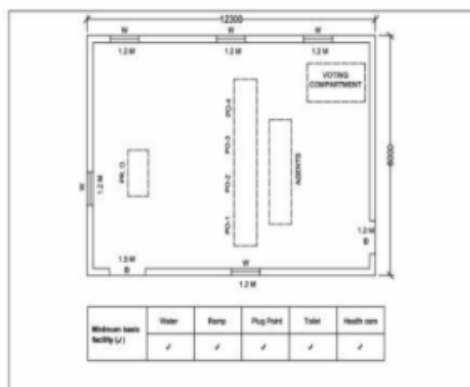

নির্বাচক নিবন্ধন আধিকারিকের স্বাক্ষর

Nazri Naksha

Google Map View

Polling Station Building Front View

Polling Station Front View

Cad View

Key MAP View

1	TYK2522126	নাম : বন্দনা সাঁফুই পিতার নাম: মোহন সাঁফুই বাড়ির নং : .. বয়স : 45 লিঙ্গ : মহিলা	ফটো উপলব্ধ	2	TYK2521987	নাম : পুষ্পা নস্কর স্বামীর নাম: বাপ্পা নস্কর বাড়ির নং : .. বয়স : 24 লিঙ্গ : মহিলা	ফটো উপলব্ধ	3	TYK2525558	নাম : আশিষ হালদার মায়ের নাম: লক্ষ্মী হালদার বাড়ির নং : .. বয়স : 36 লিঙ্গ : পুরুষ	ফটো উপলব্ধ
4	TYK1963552	নাম : সবিতা কর্মকার স্বামীর নাম: শম্ভুনাথ কর্মকার বাড়ির নং : n0286 বয়স : 32 লিঙ্গ : মহিলা	ফটো উপলব্ধ	5	TYK1466713	নাম : টুশি কর্মকার স্বামীর নাম: শুভাশিষ কর্মকার বাড়ির নং : n0192 বয়স : 33 লিঙ্গ : মহিলা	ফটো উপলব্ধ	6	TYK1237445	নাম : শুভশিষ কর্মকার পিতার নাম: নির্মল কর্মকার বাড়ির নং : n0192 বয়স : 37 লিঙ্গ : পুরুষ	ফটো উপলব্ধ
7	TYK1336502	নাম : রীতা কর্মকার পিতার নাম: বৈদ্যনাথ কর্মকার বাড়ির নং : n0117 বয়স : 32 লিঙ্গ : মহিলা	ফটো উপলব্ধ	8	TYK1602648	নাম : বাপি কর্মকার পিতার নাম: বৈদ্যনাথ কর্মকার বাড়ির নং : n0117 বয়স : 37 লিঙ্গ : পুরুষ	ফটো উপলব্ধ	9	WB/18/104/546601	নাম : শমুনাথ কর্মকার পিতার নাম: বৈদ্যনাথ কর্মকার বাড়ির নং : n0117 বয়স : 50 লিঙ্গ : পুরুষ	ফটো উপলব্ধ
10	WB/18/104/546504	নাম : সন্ধ্যা কর্মকার স্বামীর নাম: সঞ্জয় কর্মকার বাড়ির নং : n0117 বয়স : 53 লিঙ্গ : মহিলা	ফটো উপলব্ধ	11	WB/18/104/546239	নাম : শঙ্করী কর্মকার স্বামীর নাম: বৈদ্যনাথ কর্মকার বাড়ির নং : n0117 বয়স : 66 লিঙ্গ : মহিলা	ফটো উপলব্ধ	12	TYK1466309	নাম : সবিতা কর্মকার স্বামীর নাম: নির্মল কর্মকার বাড়ির নং : n0116 বয়স : 34 লিঙ্গ : মহিলা	ফটো উপলব্ধ
13	TYK1336494	নাম : ফাল্গুনী কর্মকার পিতার নাম: শংকর কর্মকার বাড়ির নং : n0129 বয়স : 32 লিঙ্গ : মহিলা	ফটো উপলব্ধ	14	JTK3155983	নাম : গদাধর কর্মকার পিতার নাম: শান্তিময় কর্মকার বাড়ির নং : n0129 বয়স : 42 লিঙ্গ : পুরুষ	ফটো উপলব্ধ	15	WB/18/104/546701	নাম : রীতা কর্মকার স্বামীর নাম: শঙ্কর কর্মকার বাড়ির নং : n0129 বয়স : 53 লিঙ্গ : মহিলা	ফটো উপলব্ধ
16	WB/18/104/546156	নাম : শান্তিময় কর্মকার পিতার নাম: গৌরহরি কর্মকার বাড়ির নং : n0129 বয়স : 71 লিঙ্গ : পুরুষ	ফটো উপলব্ধ	17	TYK0651182	নাম : চম্পা কর্মকার স্বামীর নাম: সৌমেন্দ্র কর্মকার বাড়ির নং : n0128 বয়স : 57 লিঙ্গ : মহিলা	ফটো উপলব্ধ	18	WB/18/104/546138	নাম : সৌমেন্দ্রনাথ কর্মকার পিতার নাম: বিশ্বনাথ কর্মকার বাড়ির নং : n0128 বয়স : 62 লিঙ্গ : পুরুষ	ফটো উপলব্ধ
19	JTK2008274	নাম : অঞ্জলি কর্মকার স্বামীর নাম: বিশ্বনাথ কর্মকার বাড়ির নং : n0128 বয়স : 79 লিঙ্গ : মহিলা	ফটো উপলব্ধ	20	TYK1466317	নাম : মঙ্গল কর্মকার পিতার নাম: নির্মল কর্মকার বাড়ির নং : n0116 বয়স : 35 লিঙ্গ : মহিলা	ফটো উপলব্ধ	21	TYK1466291	নাম : সুমনা কর্মকার স্বামীর নাম: মঙ্গল কর্মকার বাড়ির নং : n0116 বয়স : 32 লিঙ্গ : মহিলা	ফটো উপলব্ধ
22	TYK2197184	নাম : শঙ্করময় কর্মকার পিতার নাম: গৌরহরি কর্মকার বাড়ির নং : n0129 বয়স : 68 লিঙ্গ : পুরুষ	ফটো উপলব্ধ	23	TYK1336338	নাম : গোপাল নস্কর পিতার নাম: বাটুল নস্কর বাড়ির নং : n0117 বয়স : 33 লিঙ্গ : পুরুষ	ফটো উপলব্ধ	24	TYK2562213	নাম : ছোট্ট নস্কর পিতার নাম: বাটুল নস্কর বাড়ির নং : নীল বয়স : 24 লিঙ্গ : পুরুষ	ফটো উপলব্ধ
25	TYK2562130	নাম : দেবযানী কর্মকার পিতার নাম: শংকর কর্মকার বাড়ির নং : নীল বয়স : 24 লিঙ্গ : মহিলা	ফটো উপলব্ধ	26	LFB0676106	নাম : গৌতম বণিক পিতার নাম: বীরেন চন্দ্র বণিক বাড়ির নং : 114 বয়স : 58 লিঙ্গ : পুরুষ	ফটো উপলব্ধ	27	TYK2714780	নাম : নিলা বণিক স্বামীর নাম: গৌতম বণিক বাড়ির নং : বণিক হাউস বয়স : 52 লিঙ্গ : মহিলা	ফটো উপলব্ধ
28	TYK2806685	নাম : ভাস্কর বণিক পিতার নাম: গৌতম বণিক বাড়ির নং : এন447 বয়স : 32 লিঙ্গ : পুরুষ	ফটো উপলব্ধ	29	TYK2759637	নাম : সন্দীপ বণিক পিতার নাম: গৌতম বণিক বাড়ির নং : এন0043 বয়স : 26 লিঙ্গ : পুরুষ	ফটো উপলব্ধ	30	TYK1004514	নাম : সমীর কর্মকার পিতার নাম: বৈদ্যনাথ কর্মকার বাড়ির নং : n0117 বয়স : 37 লিঙ্গ : পুরুষ	ফটো উপলব্ধ