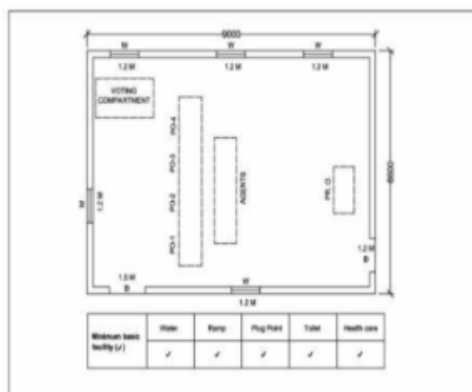

নির্বাচক নিবন্ধন আধিকারিকের স্বাক্ষর

Nazri Naksha

Google Map View

Polling Station Building Front View

Polling Station Front View

Cad View

Key MAP View

1 নাম : অনুমতি কর স্বামীর নাম: বিমল চন্দ্র কর বাড়ির নং : n0223 বয়স : 61 লিঙ্গ : মহিলা	TYK1004894 ফটো উপলব্ধ	2 নাম : শান্তি (নকর) কর স্বামীর নাম: তরুন কর বাড়ির নং : n0222 বয়স : 35 লিঙ্গ : মহিলা	TYK1603364 ফটো উপলব্ধ	Q 3 নাম : তরুন কর পিতার নাম: বিমল চন্দ্র কর বাড়ির নং : বয়স : 42 লিঙ্গ : পুরুষ	TYK1238401 ফটো উপলব্ধ
4 নাম : সরমা মন্ডল স্বামীর নাম: অনাথ মন্ডল বাড়ির নং : n0221 বয়স : 44 লিঙ্গ : মহিলা	TYK1467786 ফটো উপলব্ধ	5 নাম : উত্তম হালদার পিতার নাম: রতন হালদার বাড়ির নং : n0177 বয়স : 43 লিঙ্গ : পুরুষ	JTK3012986 ফটো উপলব্ধ	6 নাম : শ্যাম নকর পিতার নাম: ভানু নকর বাড়ির নং : n0177 বয়স : 37 লিঙ্গ : পুরুষ	TYK1643055 ফটো উপলব্ধ
Q 7 নাম : বরুন কর পিতার নাম: বিমল চন্দ্র কর বাড়ির নং : বয়স : 34 লিঙ্গ : পুরুষ	TYK1467778 ফটো উপলব্ধ	Q 8 নাম : রবীন নকর পিতার নাম: অভয় নকর বাড়ির নং : বয়স : 30 লিঙ্গ : পুরুষ	TYK1643063 ফটো উপলব্ধ	9 নাম : পূর্ণিমা প্রমাণিক পিতার নাম: চন্দন প্রমাণিক বাড়ির নং : ... বয়স : 24 লিঙ্গ : মহিলা	TYK2295897 ফটো উপলব্ধ
10 নাম : রাখী হালদার স্বামীর নাম: উত্তম হালদার বাড়ির নং : n0177 বয়স : 39 লিঙ্গ : মহিলা	TYK1818566 ফটো উপলব্ধ	11 নাম : একদাশী গুপ্তা অন্যান্য: সুরত প্রমাণিক বাড়ির নং : বয়স : 51 লিঙ্গ : মহিলা	TYK2399459 ফটো উপলব্ধ	12 নাম : জগৎ ঘারামী পিতার নাম: জয়দেব ঘারামী বাড়ির নং : বয়স : 28 লিঙ্গ : পুরুষ	TYK2395275 ফটো উপলব্ধ
13 নাম : রঞ্জিতা দাস স্বামীর নাম: রাজু দাস বাড়ির নং : বয়স : 31 লিঙ্গ : মহিলা	TYK2395374 ফটো উপলব্ধ	14 নাম : প্রিয়া নকর স্বামীর নাম: শ্যাম নকর বাড়ির নং : বয়স : 34 লিঙ্গ : মহিলা	TYK2396158 ফটো উপলব্ধ	Q 15 নাম : কপিলা শর্মা স্বামীর নাম: রাজেশ প্রদাদ শর্মা বাড়ির নং : বয়স : 29 লিঙ্গ : মহিলা	TYK2393197 ফটো উপলব্ধ
16 নাম : রাহুল নকর পিতার নাম: শৈলেন নসত্র বাড়ির নং : বয়স : 27 লিঙ্গ : পুরুষ	TYK2396067 ফটো উপলব্ধ	17 নাম : বিনয় মন্ডল পিতার নাম: প্রবীর মন্ডল বাড়ির নং : বয়স : 23 লিঙ্গ : পুরুষ	TYK2392702 ফটো উপলব্ধ	18 নাম : অতীজিত সরকার পিতার নাম: পিন্টু সরকার বাড়ির নং : বয়স : 23 লিঙ্গ : পুরুষ	TYK2395713 ফটো উপলব্ধ
Q 19 নাম : সায়ন হালদার পিতার নাম: পূর্ণ চন্দ্র হালদার বাড়ির নং : বয়স : 26 লিঙ্গ : পুরুষ	TYK2295814 ফটো উপলব্ধ	20 নাম : সোনালী গায়েন নকর স্বামীর নাম: শ্রী রনজিত গায়েন বাড়ির নং : n0315 বয়স : 28 লিঙ্গ : মহিলা	TYK1904259 ফটো উপলব্ধ	21 নাম : কৌশল্যা সরদার হাজরা স্বামীর নাম: দিলীপ সরদার বাড়ির নং : n0331 বয়স : 34 লিঙ্গ : মহিলা	XCZ0979328 ফটো উপলব্ধ
22 নাম : সুকান্ত নকর পিতার নাম: জগদীশ নকর বাড়ির নং : বয়স : 25 লিঙ্গ : পুরুষ	TYK2295772 ফটো উপলব্ধ	23 নাম : পিঙ্কি নকর স্বামীর নাম: প্রোদীপ নকর বাড়ির নং : বয়স : 33 লিঙ্গ : মহিলা	TYK2295921 ফটো উপলব্ধ	24 নাম : অনামিকা মন্ডল স্বামীর নাম: রাজেশ মন্ডল বাড়ির নং : বয়স : 27 লিঙ্গ : মহিলা	TYK2295848 ফটো উপলব্ধ
25 নাম : অজয় ঘারামী পিতার নাম: জয়দেব ঘারামী বাড়ির নং : বয়স : 23 লিঙ্গ : পুরুষ	TYK2392868 ফটো উপলব্ধ	26 নাম : সুপ্রিয়া হাজরা পিতার নাম: গোবিন্দা হাজরা বাড়ির নং : বয়স : 25 লিঙ্গ : মহিলা	TYK2393015 ফটো উপলব্ধ	27 নাম : যমুনা মন্ডল পিতার নাম: রাম পদ মন্ডল বাড়ির নং : বয়স : 26 লিঙ্গ : মহিলা	TYK2396190 ফটো উপলব্ধ
28 নাম : রাধারানী হালদার স্বামীর নাম: রতন হালদার বাড়ির নং : n0177 বয়স : 63 লিঙ্গ : মহিলা	TYK1004837 ফটো উপলব্ধ	29 নাম : সৌরভ নকর পিতার নাম: বাবু নকর বাড়ির নং : বয়স : 25 লিঙ্গ : পুরুষ	TYK2392769 ফটো উপলব্ধ	30 নাম : বীরেন ঘারামী পিতার নাম: স্বপন ঘারামী বাড়ির নং : বয়স : 39 লিঙ্গ : পুরুষ	TYK2395267 ফটো উপলব্ধ