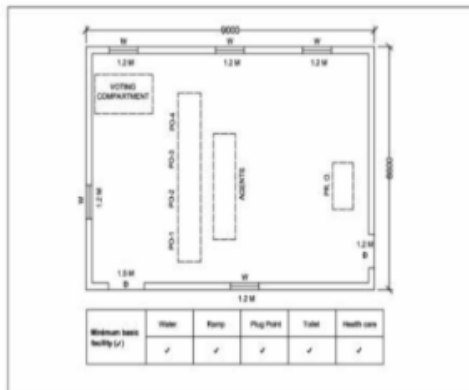

নির্বাচক নিবন্ধন আধিকারিকের স্বাক্ষর

Nazri Naksha

Google Map View

Polling Station Building Front View

Polling Station Front View

Cad View

Key MAP View

1	TYK2132298	নাম : মোহাম্মদ বদরুদ্দোজা পিতার নাম: মহম্মদ হাসিল বাড়ির নং : n0239 বয়স : 59 লিঙ্গ : পুরুষ	ফটো উপলব্ধ	2	TYK1397264	নাম : দেবব্রত চন্দ পিতার নাম: বেনীমাধব চন্দ বাড়ির নং : n0394 বয়স : 56 লিঙ্গ : পুরুষ	ফটো উপলব্ধ	3	TYK2501393	নাম : আকাশ কুমার শাহ পিতার নাম: সুরেন্দ্র শাহ বাড়ির নং : নীতির সুরেন্দ্র মুদী দুকান বয়স : 23 লিঙ্গ : পুরুষ	ফটো উপলব্ধ
4	TYK1979459	নাম : পৌরব চন্দ পিতার নাম: দেবব্রত চন্দ বাড়ির নং : n0394 বয়স : 26 লিঙ্গ : পুরুষ	ফটো উপলব্ধ	5	TYK1979533	নাম : রুদ্র কুমার পিতার নাম: নেবুলাল প্রসাদ বাড়ির নং : n0697 বয়স : 28 লিঙ্গ : পুরুষ	ফটো উপলব্ধ	6	TYK1926948	নাম : খালেদা বিবি স্বামীর নাম: ফিরোজ মন্ডল বাড়ির নং : n0677 বয়স : 41 লিঙ্গ : মহিলা	ফটো উপলব্ধ
7	TYK1979590	নাম : ফিরোজ বেগম স্বামীর নাম: হাফিজুল সেখ বাড়ির নং : n0691 বয়স : 41 লিঙ্গ : মহিলা	ফটো উপলব্ধ	8	TYK2326254	নাম : কুণাল দাস পিতার নাম: বাবলা দাস বাড়ির নং : -- বয়স : 23 লিঙ্গ : পুরুষ	ফটো উপলব্ধ	9	TYK2325835	নাম : হৈনা খাতুন মায়ের নাম: নসিমা বেগম বাড়ির নং : হাবিব চৌক বয়স : 31 লিঙ্গ : মহিলা	ফটো উপলব্ধ
10	TYK2487171	নাম : স্ক ভানবির অন্যান্য: মাঝিয়া খাতুন বাড়ির নং : 01 বয়স : 39 লিঙ্গ : পুরুষ	ফটো উপলব্ধ	11	TYK2617330	নাম : পিঙ্কি দে পিতার নাম: শংকর দে বাড়ির নং : -- বয়স : 27 লিঙ্গ : মহিলা	ফটো উপলব্ধ	12	RUL1672138	নাম : সুরভ বিশ্বাস পিতার নাম: নিত্যানন্দ বিশ্বাস বাড়ির নং : পেটুআ মন্ডল পাড়া ও রুইদাসপাড়া বয়স : 30 লিঙ্গ : পুরুষ	ফটো উপলব্ধ
13	TYK2173136	নাম : কাজল অধিকারী স্বামীর নাম: সুজয় অধিকারী বাড়ির নং : -- বয়স : 29 লিঙ্গ : মহিলা	ফটো উপলব্ধ	14	TYK2173896	নাম : বৈশাখী অধিকারী পিতার নাম: শ্যামল অধিকারী বাড়ির নং : -- বয়স : 25 লিঙ্গ : মহিলা	ফটো উপলব্ধ	15	TYK2172336	নাম : জয়দীপ অধিকারী পিতার নাম: বিমল অধিকারী বাড়ির নং : -- বয়স : 24 লিঙ্গ : পুরুষ	ফটো উপলব্ধ
16	JTK2452423	নাম : জয়ন্তী অধিকারী স্বামীর নাম: বিমল অধিকারী বাড়ির নং : n0051 বয়স : 46 লিঙ্গ : মহিলা	ফটো উপলব্ধ	17	TYK1755628	নাম : পূজা অধিকারী পিতার নাম: শ্যামল অধিকারী বাড়ির নং : n0051 বয়স : 28 লিঙ্গ : মহিলা	ফটো উপলব্ধ	18	TYK1979632	নাম : অজয় অধিকারী পিতার নাম: শংকর অধিকারী বাড়ির নং : n0255 বয়স : 27 লিঙ্গ : পুরুষ	ফটো উপলব্ধ
19	JTK3120797	নাম : মনোজ অধিকারী পিতার নাম: গনেশ অধিকারী বাড়ির নং : n0049 বয়স : 41 লিঙ্গ : পুরুষ	ফটো উপলব্ধ	20	TYK1668516	নাম : বিজয় অধিকারী পিতার নাম: শংকর অধিকারী বাড়ির নং : n0255 বয়স : 29 লিঙ্গ : পুরুষ	ফটো উপলব্ধ	21	TYK1636950	নাম : সোনা অধিকারী পিতার নাম: শংকর অধিকারী বাড়ির নং : n0255 বয়স : 31 লিঙ্গ : মহিলা	ফটো উপলব্ধ
22	TYK0000083	নাম : শংকর অধিকারী পিতার নাম: অতুল অধিকারী বাড়ির নং : n0255 বয়স : 54 লিঙ্গ : পুরুষ	ফটো উপলব্ধ	23	TYK0000216	নাম : সারতী অধিকারী স্বামীর নাম: শংকর অধিকারী বাড়ির নং : n0254 বয়স : 54 লিঙ্গ : মহিলা	ফটো উপলব্ধ	24	TYK0000091	নাম : শিলা অধিকারী স্বামীর নাম: কালিপদ অধিকারী বাড়ির নং : n0253 বয়স : 67 লিঙ্গ : মহিলা	ফটো উপলব্ধ
25	TYK0000075	নাম : ভোলা অধিকারী পিতার নাম: অতুল অধিকারী বাড়ির নং : n0252 বয়স : 64 লিঙ্গ : পুরুষ	ফটো উপলব্ধ	26	TYK0000109	নাম : রবি অধিকারী পিতার নাম: কালিপদ অধিকারী বাড়ির নং : n0251 বয়স : 49 লিঙ্গ : পুরুষ	ফটো উপলব্ধ	27	LFB3116142	নাম : অসিমা অধিকারী স্বামীর নাম: বিবি অধিকারী বাড়ির নং : n0249 বয়স : 44 লিঙ্গ : মহিলা	ফটো উপলব্ধ
28	TYK0977942	নাম : রাধি অধিকারী স্বামীর নাম: বুদ্ধ অধিকারী বাড়ির নং : n0209 বয়স : 35 লিঙ্গ : মহিলা	ফটো উপলব্ধ	29	LFB3116159	নাম : বুদ্ধ অধিকারী পিতার নাম: ভোলা অধিকারী বাড়ির নং : n0209 বয়স : 39 লিঙ্গ : পুরুষ	ফটো উপলব্ধ	30	JTK3835931	নাম : বিমল অধিকারী পিতার নাম: নিতাই অধিকারী বাড়ির নং : n0051 বয়স : 50 লিঙ্গ : পুরুষ	ফটো উপলব্ধ