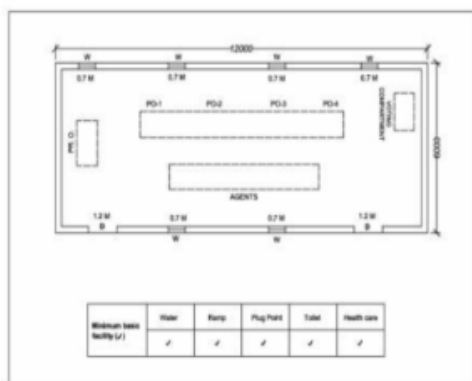

নির্বাচক নিবন্ধন আধিকারিকের স্বাক্ষর

Nazri Naksha

Google Map View

Polling Station Building Front View

Polling Station Front View

Cad View

Key MAP View

1 নাম : তপন নাথ পিতার নাম: উমাপদ নাথ বাড়ির নং : n0030 বয়স : 64 লিঙ্গ : পুরুষ	WB/18/104/699091	ফটো উপলব্ধ	2 নাম : বেবী নাথ স্বামীর নাম: তপন নাথ বাড়ির নং : n0030 বয়স : 57 লিঙ্গ : মহিলা	WB/18/104/699065	ফটো উপলব্ধ	3 নাম : তরুন নাথ পিতার নাম: উমাপদ নাথ বাড়ির নং : n0030 বয়স : 60 লিঙ্গ : পুরুষ	WB/18/104/699364	ফটো উপলব্ধ
4 নাম : রূপা নাথ স্বামীর নাম: তরুন নাথ বাড়ির নং : n0030 বয়স : 53 লিঙ্গ : মহিলা	WB/18/104/699632	ফটো উপলব্ধ	5 নাম : রনিতা নাথ পিতার নাম: তরুন নাথ বাড়ির নং : n0030 বয়স : 33 লিঙ্গ : মহিলা	TYK1337658	ফটো উপলব্ধ	6 নাম : উদয় নাথ পিতার নাম: উমাপদ নাথ বাড়ির নং : n0030 বয়স : 57 লিঙ্গ : পুরুষ	WB/18/104/699323	ফটো উপলব্ধ
7 নাম : মিতু নাথ স্বামীর নাম: উদয় নাথ বাড়ির নং : n0030 বয়স : 43 লিঙ্গ : মহিলা	JTK3099108	ফটো উপলব্ধ	8 নাম : কুন্তল নাথ পিতার নাম: উমাপদ নাথ বাড়ির নং : n0030 বয়স : 53 লিঙ্গ : পুরুষ	WB/18/104/699568	ফটো উপলব্ধ	9 নাম : মামনী নাথ স্বামীর নাম: কুন্তল নাথ বাড়ির নং : n0030 বয়স : 43 লিঙ্গ : মহিলা	JTK3699725	ফটো উপলব্ধ
10 নাম : ডলি নাথ স্বামীর নাম: লক্ষন নাথ বাড়ির নং : n0030 বয়স : 62 লিঙ্গ : মহিলা	WB/18/104/699048	ফটো উপলব্ধ	11 নাম : অক্ষয় নাথ মায়ের নাম: ডলি নাথ বাড়ির নং : 60 বয়স : 39 লিঙ্গ : পুরুষ	JTK4132908	ফটো উপলব্ধ	12 নাম : রফিক ঢালি পিতার নাম: কানু ঢালি বাড়ির নং : n0030 বয়স : 43 লিঙ্গ : পুরুষ	JTK3099140	ফটো উপলব্ধ
13 নাম : মারুফা বিবি স্বামীর নাম: রফিক ঢালি বাড়ির নং : n0030 বয়স : 42 লিঙ্গ : মহিলা	JTK3099157	ফটো উপলব্ধ	14 নাম : সফিক ঢালী পিতার নাম: কানু ঢালী বাড়ির নং : n0030 বয়স : 41 লিঙ্গ : পুরুষ	JTK3805280	ফটো উপলব্ধ	15 নাম : সায়রা বিবি ঢালী মিস্ত্রী স্বামীর নাম: সফিক ঢালী বাড়ির নং : n0030 বয়স : 36 লিঙ্গ : মহিলা	TYK1468941	ফটো উপলব্ধ
16 নাম : প্রিয়া মিস্ত্রি পিতার নাম: স্বপ্ন মিস্ত্রি বাড়ির নং : .. বয়স : 28 লিঙ্গ : মহিলা	TYK2242493	ফটো উপলব্ধ	Q 17 নাম : সৈকত মন্ডল পিতার নাম: দুখীরাম মন্ডল বাড়ির নং : .. বয়স : 24 লিঙ্গ : পুরুষ	TYK2241719	ফটো উপলব্ধ	18 নাম : রম্পা মিস্ত্রি পিতার নাম: গৌর দাস বাড়ির নং : .. বয়স : 40 লিঙ্গ : মহিলা	JTK3557378	ফটো উপলব্ধ
19 নাম : সাধনা হালদার স্বামীর নাম: উদয় হালদার বাড়ির নং : .. বয়স : 29 লিঙ্গ : মহিলা	TYK2092914	ফটো উপলব্ধ	20 নাম : রিনা নাথ স্বামীর নাম: অসিত নাথ বাড়ির নং : .. বয়স : 51 লিঙ্গ : মহিলা	TYK2399061	ফটো উপলব্ধ	Q 21 নাম : সৈকত নাথ পিতার নাম: সৌমেন নাথ বাড়ির নং : .. বয়স : 24 লিঙ্গ : পুরুষ	TYK2337921	ফটো উপলব্ধ
22 নাম : সুরজিৎ প্রামানিক পিতার নাম: পবন প্রামানিক বাড়ির নং : .. বয়স : 23 লিঙ্গ : পুরুষ	TYK2337954	ফটো উপলব্ধ	23 নাম : সূতপা চক্রবর্তী মায়ের নাম: সুসমা চক্রবর্তী বাড়ির নং : .. বয়স : 24 লিঙ্গ : মহিলা	TYK2399715	ফটো উপলব্ধ	Q 24 নাম : প্রীতম নাথ পিতার নাম: দেবু নাথ বাড়ির নং : .. বয়স : 24 লিঙ্গ : পুরুষ	TYK2550523	ফটো উপলব্ধ
25 নাম : দিশা নসকর পিতার নাম: পূর্ণেন্দু নসকর বাড়ির নং : .. বয়স : 22 লিঙ্গ : মহিলা	TYK2613289	ফটো উপলব্ধ	26 নাম : নরেন্দ্র সরকার পিতার নাম: বিশ্বজিৎ সরকার বাড়ির নং : .. বয়স : 22 লিঙ্গ : পুরুষ	TYK2613305	ফটো উপলব্ধ	27 নাম : সুরাজীত নস্কর মায়ের নাম: কবিতা নসকর বাড়ির নং : -- বয়স : 23 লিঙ্গ : পুরুষ	TYK2552511	ফটো উপলব্ধ
28 নাম : প্রিয়া নাথ স্বামীর নাম: প্রীতম নাথ বাড়ির নং : .. বয়স : 21 লিঙ্গ : মহিলা	TYK2614600	ফটো উপলব্ধ	29 নাম : মধুশ্রী নস্কর পিতার নাম: অমল কুমার নস্কর বাড়ির নং : 00 বয়স : 23 লিঙ্গ : মহিলা	TYK2337947	ফটো উপলব্ধ	30 নাম : মন্দিরা নস্কর স্বামীর নাম: বাবু নস্কর বাড়ির নং : .. বয়স : 24 লিঙ্গ : মহিলা	TYK2234532	ফটো উপলব্ধ