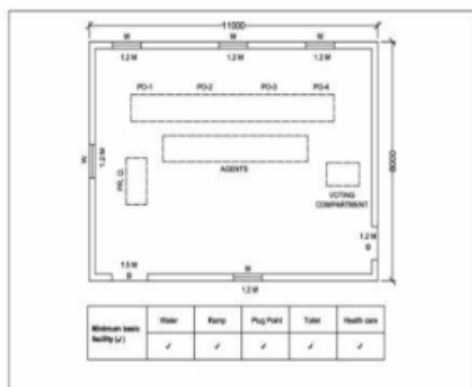

নির্বাচক নিবন্ধন আধিকারিকের স্বাক্ষর

Nazri Naksha

Google Map View

Polling Station Building Front View

Polling Station Front View

Cad View

Key MAP View

1	TYK1643113	নাম : সৈয়দা রেহানা খাতুন পিতার নাম : সৈয়দ মনিরুজ্জামান বাড়ির নং : n0215 বয়স : 36 লিঙ্গ : মহিলা	ফটো উপলব্ধ	2	WB/18/104/456489	নাম : ফিরোজা বিবি মোল্লা স্বামীর নাম : আলাউদ্দিন মোল্লা বাড়ির নং : n0093 বয়স : 51 লিঙ্গ : মহিলা	ফটো উপলব্ধ	3	WB/18/104/456248	নাম : আলাউদ্দিন মোল্লা পিতার নাম : ছাম্মাদ মোল্লা বাড়ির নং : n0093 বয়স : 56 লিঙ্গ : পুরুষ	ফটো উপলব্ধ
4	TYK1337906	নাম : রোশনারা খাতুন বিবি স্বামীর নাম : কামাল উদ্দিন মোল্লা বাড়ির নং : n0093 বয়স : 40 লিঙ্গ : মহিলা	ফটো উপলব্ধ	5	JTK4113734	নাম : বাবুলাল মোল্লা পিতার নাম : মহঃ হাসেম আলি মোল্লা বাড়ির নং : 096 বয়স : 39 লিঙ্গ : পুরুষ	ফটো উপলব্ধ	6	JTK3524543	নাম : রাসিনা বিবি স্বামীর নাম : জামাল উদ্দিন মোল্লা বাড়ির নং : n0093 বয়স : 45 লিঙ্গ : মহিলা	ফটো উপলব্ধ
7	TYK2235299	নাম : প্রিয়া নস্কর পিতার নাম : সঞ্জীব নস্কর বাড়ির নং : .. বয়স : 24 লিঙ্গ : মহিলা	ফটো উপলব্ধ	8	TYK2177715	নাম : সুলতানা বেগম স্বামীর নাম : সাজিদ সরদার বাড়ির নং : 00 বয়স : 25 লিঙ্গ : মহিলা	ফটো উপলব্ধ	9	TYK2234706	নাম : রাজদীপ নস্কর পিতার নাম : বিশজিৎ নস্কর বাড়ির নং : .. বয়স : 24 লিঙ্গ : পুরুষ	ফটো উপলব্ধ
10	JTK3657012	নাম : সৈয়দ মনিরুজ্জামান পিতার নাম : সৈয়দ নিয়ামত হোসেন বাড়ির নং : n0215 বয়স : 74 লিঙ্গ : পুরুষ	ফটো উপলব্ধ	11	TYK2180891	নাম : মোঃ ছাম্মাদ আলী মোল্লা পিতার নাম : কচিমুদ্দিন মোল্লা বাড়ির নং : n0093 বয়স : 72 লিঙ্গ : পুরুষ	ফটো উপলব্ধ	12	JTK4166583	নাম : আসমিন বিবি স্বামীর নাম : আমির হুসেন মোল্লা বাড়ির নং : n0355 বয়স : 39 লিঙ্গ : মহিলা	ফটো উপলব্ধ
13	TYK1990969	নাম : সাবিনা বিবি স্বামীর নাম : জাহাঙ্গীর নস্কর বাড়ির নং : n0337 বয়স : 30 লিঙ্গ : মহিলা	ফটো উপলব্ধ	14	TYK1820307	নাম : খালেদা মোল্লা স্বামীর নাম : আমির হোসেন মোল্লা বাড়ির নং : 96 বয়স : 34 লিঙ্গ : মহিলা	ফটো উপলব্ধ	15	TYK2180933	নাম : জে.হারা বিবি স্বামীর নাম : মহম্মদআলী মোল্লা বাড়ির নং : n0093 বয়স : 66 লিঙ্গ : মহিলা	ফটো উপলব্ধ
16	TYK2401446	নাম : বিনয় নস্কর অন্যান্য : অম্বদা সরদার বাড়ির নং : -- বয়স : 24 লিঙ্গ : পুরুষ	ফটো উপলব্ধ	17	TYK2397636	নাম : পারভিন সুলতানা স্বামীর নাম : হামিদুর রহমান মোল্লা বাড়ির নং : -- বয়স : 35 লিঙ্গ : মহিলা	ফটো উপলব্ধ	18	TYK2438786	নাম : রহিমা বিবি স্বামীর নাম : মহ হাসেম আলি মোল্লা বাড়ির নং : n0096 বয়স : 65 লিঙ্গ : মহিলা	ফটো উপলব্ধ
19	WB/18/104/693335	নাম : নন্দরানী হালদার স্বামীর নাম : সুরথ হালদার বাড়ির নং : SHASAN GOYALBARI বয়স : 66 লিঙ্গ : মহিলা	ফটো উপলব্ধ	20	TYK2614378	নাম : রেখা সরদার স্বামীর নাম : সুজয় সরদার বাড়ির নং : .. বয়স : 37 লিঙ্গ : মহিলা	ফটো উপলব্ধ	21	TYK2612851	নাম : মিঠু পুরকাইত স্বামীর নাম : ভাস্কর পুরকাইত বাড়ির নং : .. বয়স : 23 লিঙ্গ : মহিলা	ফটো উপলব্ধ
22	TYK2635035	নাম : আবদুল রহিম মোল্লা পিতার নাম : লেট তাহার আলি মোল্লা বাড়ির নং : n0096 বয়স : 72 লিঙ্গ : পুরুষ	ফটো উপলব্ধ	23	SAF2725695	নাম : রাখী বিশ্বাস স্বামীর নাম : সন্তু বিশ্বাস বাড়ির নং : 21 বয়স : 25 লিঙ্গ : মহিলা	ফটো উপলব্ধ	24	TYK2526622	নাম : মৌমিতা ঘরামী স্বামীর নাম : কৃষ্ণ চন্দ্র ঘরামী বাড়ির নং : .. বয়স : 26 লিঙ্গ : মহিলা	ফটো উপলব্ধ
25	TYK2595510	নাম : অর্পিতা ঘোষ স্বামীর নাম : সুপ্রিয় ঘোষ বাড়ির নং : 52 বয়স : 23 লিঙ্গ : মহিলা	ফটো উপলব্ধ	26	TYK2337962	নাম : সোমনাথ নস্কর পিতার নাম : ধনঞ্জয় নস্কর বাড়ির নং : .. বয়স : 36 লিঙ্গ : পুরুষ	ফটো উপলব্ধ	27	TYK2334985	নাম : সৃজিত আচার্য্য পিতার নাম : দেবপ্রসাদ আচার্য্য বাড়ির নং : .. বয়স : 23 লিঙ্গ : পুরুষ	ফটো উপলব্ধ
28	TYK2234268	নাম : কামালউদ্দিন মোল্লা পিতার নাম : মোহম্মদ ছাম্মাদ মোল্লা বাড়ির নং : n0093 বয়স : 49 লিঙ্গ : পুরুষ	ফটো উপলব্ধ	29	JTK3989472	নাম : আমির হোসেন মোল্লা পিতার নাম : তাহার আলি মোল্লা বাড়ির নং : 96 বয়স : 43 লিঙ্গ : পুরুষ	ফটো উপলব্ধ	30	TYK2158756	নাম : জামাল উদ্দিন মোল্লা পিতার নাম : মোহম্মদ ছাম্মাদ আলি মোল্লা বাড়ির নং : n0093 বয়স : 47 লিঙ্গ : পুরুষ	ফটো উপলব্ধ