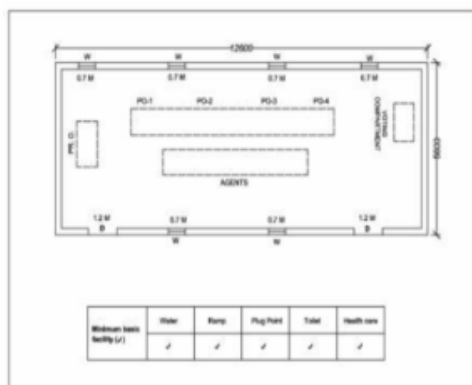

নির্বাচক নিবন্ধন আধিকারিকের স্বাক্ষর

Nazri Naksha

Google Map View

Polling Station Building Front View

Polling Station Front View

Cad View

Key MAP View

1 নাম : সেবিকা নস্কর পিতার নাম: স্বপন নস্কর বাড়ির নং : ... বয়স : 25 লিঙ্গ : মহিলা	TYK2242147 ফটো উপলব্ধ	2 নাম : বুবাই সরদার পিতার নাম: বাপি সরদার বাড়ির নং : ... বয়স : 23 লিঙ্গ : পুরুষ	TYK2611457 ফটো উপলব্ধ	3 নাম : বাবাই সরদার পিতার নাম: বাপি সরদার বাড়ির নং : ... বয়স : 25 লিঙ্গ : পুরুষ	TYK2611473 ফটো উপলব্ধ
4 নাম : নিরঞ্জন চক্রবর্তী পিতার নাম: অমর চক্রবর্তী বাড়ির নং : ... বয়স : 23 লিঙ্গ : পুরুষ	TYK2611481 ফটো উপলব্ধ	5 নাম : রঞ্জনা রায় পিতার নাম: অমিয় রায় বাড়ির নং : ... বয়স : 26 লিঙ্গ : মহিলা	TYK2606820 ফটো উপলব্ধ	6 নাম : আলোক নস্কর পিতার নাম: সত্য নস্কর বাড়ির নং : ... বয়স : 45 লিঙ্গ : পুরুষ	TYK2608255 ফটো উপলব্ধ
7 নাম : রিয়া নস্কর পিতার নাম: রামপ্রসাদ নস্কর বাড়ির নং : ... বয়স : 22 লিঙ্গ : মহিলা	TYK2608289 ফটো উপলব্ধ	8 নাম : তনয় নস্কর পিতার নাম: সমির নস্কর বাড়ির নং : 076 বয়স : 25 লিঙ্গ : পুরুষ	TYK2242923 ফটো উপলব্ধ	9 নাম : ঝম্পা বিশ্বাস স্বামীর নাম: সঞ্জীত বিশ্বাস বাড়ির নং : ... বয়স : 29 লিঙ্গ : মহিলা	TYK2243343 ফটো উপলব্ধ
10 নাম : অয়ন রায় পিতার নাম: উত্তম কুমার রায় বাড়ির নং : ... বয়স : 24 লিঙ্গ : পুরুষ	TYK2243541 ফটো উপলব্ধ	11 নাম : শ্রাবণী হালদার পিতার নাম: সুকুমার হালদার বাড়ির নং : ... বয়স : 25 লিঙ্গ : মহিলা	TYK2243012 ফটো উপলব্ধ	12 নাম : গৌরী নস্কর স্বামীর নাম: শান্তনু নস্কর বাড়ির নং : ... বয়স : 30 লিঙ্গ : মহিলা	TYK2235810 ফটো উপলব্ধ
13 নাম : জয়া রায় পিতার নাম: গোপাল চন্দ্র রায় বাড়ির নং : ... বয়স : 23 লিঙ্গ : মহিলা	TYK2347136 ফটো উপলব্ধ	Q 14 নাম : দুলাল ঘোষ অন্যান্য: পুণিমা ঘোষ বাড়ির নং : ... বয়স : 50 লিঙ্গ : পুরুষ	TYK2374486 ফটো উপলব্ধ	15 নাম : সঞ্জীত বিশ্বাস পিতার নাম: নিরাপদ বিশ্বাস বাড়ির নং : বেগুণপুর বয়স : 40 লিঙ্গ : পুরুষ	TYK2243277 ফটো উপলব্ধ
16 নাম : সুভজিৎ গাঙ্গুলী পিতার নাম: কৃষ্ণেন্দু গাঙ্গুলী বাড়ির নং : ... বয়স : 24 লিঙ্গ : পুরুষ	TYK2195121 ফটো উপলব্ধ	17 নাম : রিনা সরদার স্বামীর নাম: সমির সরদার বাড়ির নং : ... বয়স : 30 লিঙ্গ : মহিলা	TYK2614360 ফটো উপলব্ধ	18 নাম : পুজা সরদার পিতার নাম: বাপ্পা সারদার বাড়ির নং : ... বয়স : 22 লিঙ্গ : পুরুষ	TYK2611416 ফটো উপলব্ধ
19 নাম : সুদীপ অগস্তি মায়ের নাম: বীজআলি আচার্য বাড়ির নং : 142 বয়স : 23 লিঙ্গ : পুরুষ	TYK2467066 ফটো উপলব্ধ	20 নাম : অরুণ অধিকারী পিতার নাম: রতন অধিকারী বাড়ির নং : n0201 বয়স : 40 লিঙ্গ : পুরুষ	TYK1604719 ফটো উপলব্ধ	21 নাম : রতন অধিকারী পিতার নাম: বিপিন অধিকারী বাড়ির নং : n0205 বয়স : 76 লিঙ্গ : পুরুষ	TYK1604776 ফটো উপলব্ধ
22 নাম : বর্না অধিকারী স্বামীর নাম: রতন অধিকারী বাড়ির নং : n0197 বয়স : 71 লিঙ্গ : মহিলা	TYK1604602 ফটো উপলব্ধ	23 নাম : বুল্টি অধিকারী স্বামীর নাম: অরুণ অধিকারী বাড়ির নং : n0201 বয়স : 33 লিঙ্গ : মহিলা	TYK1820539 ফটো উপলব্ধ	24 নাম : মাধব চন্দ্র মন্ডল পিতার নাম: সোনাপদ মন্ডল বাড়ির নং : n0066 বয়স : 72 লিঙ্গ : পুরুষ	JTK2003465 ফটো উপলব্ধ
25 নাম : জগদীশ মন্ডল পিতার নাম: মাধবচন্দ্র মন্ডল বাড়ির নং : n0066 বয়স : 47 লিঙ্গ : পুরুষ	JTK2004570 ফটো উপলব্ধ	26 নাম : চম্পা রায় পাল স্বামীর নাম: সজল রায় বাড়ির নং : n0066 বয়স : 36 লিঙ্গ : মহিলা	FGN2660298 ফটো উপলব্ধ	27 নাম : প্রিয়াতা আচার্য্য পিতার নাম: পলাশ আচার্য্য বাড়ির নং : -- বয়স : 22 লিঙ্গ : মহিলা	TYK2527315 ফটো উপলব্ধ
28 নাম : নেপাল আচার্য্য পিতার নাম: বাসুদেব আচার্য্য বাড়ির নং : হিন্দী বয়স : 30 লিঙ্গ : পুরুষ	TYK1820729 ফটো উপলব্ধ	29 নাম : বিমল আচার্য্য পিতার নাম: কানাইলাল আচার্য্য বাড়ির নং : হিন্দী বয়স : 59 লিঙ্গ : পুরুষ	JTK0019299 ফটো উপলব্ধ	30 নাম : তাপস আচার্য্য পিতার নাম: বিমল আচার্য্য বাড়ির নং : শংকরপুর বয়স : 33 লিঙ্গ : পুরুষ	TYK1470079 ফটো উপলব্ধ