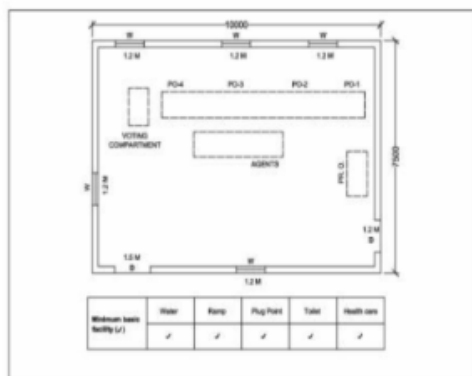

নির্বাচক নিবন্ধন আধিকারিকের স্বাক্ষর

Nazri Naksha

Google Map View

Polling Station Building Front View

Polling Station Front View

Cad View

Key MAP View

1	TYK2244333	নাম : পিঙ্কি রায় মন্ডল স্বামীর নাম: মাধাই রায় বাড়ির নং : ... বয়স : 25 লিঙ্গ : মহিলা	ফটো উপলব্ধ	2	TYK2244069	নাম : বিশ্বজিৎ নস্কর পিতার নাম: সাধন নস্কর বাড়ির নং : ... বয়স : 24 লিঙ্গ : পুরুষ	ফটো উপলব্ধ	3	TYK2244465	নাম : মনজীতা সরদার স্বামীর নাম: দেবাশিস সরদার বাড়ির নং : ... বয়স : 29 লিঙ্গ : মহিলা	ফটো উপলব্ধ
4	TYK2244200	নাম : ফিরোজ পারভিন স্বামীর নাম: আজিজ আলি মোল্লা বাড়ির নং : 0... বয়স : 33 লিঙ্গ : মহিলা	ফটো উপলব্ধ	5	TYK2335057	নাম : বিজয় হালদার পিতার নাম: অশোক হালদার বাড়ির নং : বয়স : 25 লিঙ্গ : পুরুষ	ফটো উপলব্ধ	6	TYK2335081	নাম : শুভজীত মন্ডল পিতার নাম: সুশীল রঞ্জন মন্ডল বাড়ির নং : ... বয়স : 24 লিঙ্গ : পুরুষ	ফটো উপলব্ধ
7	TYK2394856	নাম : সুনীতা নস্কর স্বামীর নাম: বিজন অনস্কর বাড়ির নং : ... বয়স : 28 লিঙ্গ : মহিলা	ফটো উপলব্ধ	8	TYK2244929	নাম : সুনীতা নস্কর পিতার নাম: মুগাল নস্কর বাড়ির নং : ... বয়স : 24 লিঙ্গ : মহিলা	ফটো উপলব্ধ	9	TYK2074664	নাম : পরবিন আলম পিতার নাম: রহমান আলি মোল্লা বাড়ির নং : 00 বয়স : 25 লিঙ্গ : মহিলা	ফটো উপলব্ধ
10	TYK2244994	নাম : কাকলি মন্ডল স্বামীর নাম: জগদীশ মন্ডল বাড়ির নং : ... বয়স : 30 লিঙ্গ : মহিলা	ফটো উপলব্ধ	11	TYK2093110	নাম : শুভ্র পাইক মায়ের নাম: পম্পা পাইক বাড়ির নং : n0285 বয়স : 24 লিঙ্গ : পুরুষ	ফটো উপলব্ধ	12	TYK2390086	নাম : পয়েল মন্ডল পিতার নাম: সঞ্জীব মন্ডল বাড়ির নং : ... বয়স : 23 লিঙ্গ : মহিলা	ফটো উপলব্ধ
13	TYK2395770	নাম : রাজেশ মন্ডল পিতার নাম: সনাতন মন্ডল বাড়ির নং : ... বয়স : 31 লিঙ্গ : পুরুষ	ফটো উপলব্ধ	14	TYK2243921	নাম : বিজয় মন্ডল পিতার নাম: শৈলেন মন্ডল বাড়ির নং : Tripura nagar বয়স : 24 লিঙ্গ : পুরুষ	ফটো উপলব্ধ	15	JTK3922697	নাম : পরিমল বিশ্বাস পিতার নাম: সীতানাথ বিশ্বাস বাড়ির নং : n0026 বয়স : 47 লিঙ্গ : পুরুষ	ফটো উপলব্ধ
16	WB/18/104/276062	নাম : শ্যামল কুমার বিশ্বাস পিতার নাম: সীতানাথ বিশ্বাস বাড়ির নং : n0026 বয়স : 64 লিঙ্গ : পুরুষ	ফটো উপলব্ধ	17	WB/18/104/276086	নাম : কমল বিশ্বাস পিতার নাম: সীতানাথ বিশ্বাস বাড়ির নং : n0026 বয়স : 57 লিঙ্গ : পুরুষ	ফটো উপলব্ধ	18	WB/18/104/276521	নাম : লিলি বিশ্বাস স্বামীর নাম: কমল বিশ্বাস বাড়ির নং : n0026 বয়স : 53 লিঙ্গ : মহিলা	ফটো উপলব্ধ
19	TYK2507978	নাম : নির্মল কুমার বিশ্বাস পিতার নাম: সীতানাথ বিশ্বাস বাড়ির নং : n0026 বয়স : 52 লিঙ্গ : পুরুষ	ফটো উপলব্ধ	20	TYK1470400	নাম : পম্পা বিশ্বাস স্বামীর নাম: নির্মল বিশ্বাস বাড়ির নং : n0026 বয়স : 38 লিঙ্গ : মহিলা	ফটো উপলব্ধ	21	TYK1470590	নাম : পৌরী বিশ্বাস স্বামীর নাম: রাজু বিশ্বাস বাড়ির নং : n0026 বয়স : 49 লিঙ্গ : মহিলা	ফটো উপলব্ধ
22	TYK2389971	নাম : নর্গিস খাতুন বিবি স্বামীর নাম: মসুদ আলি মোল্লা বাড়ির নং : ... বয়স : 27 লিঙ্গ : মহিলা	ফটো উপলব্ধ	23	TYK2274249	নাম : শুভজিত ঘোষ পিতার নাম: রাজু বৌস বাড়ির নং : -- বয়স : 24 লিঙ্গ : পুরুষ	ফটো উপলব্ধ	24	TYK2522928	নাম : পায়েল ঘোষাল মন্ডল স্বামীর নাম: সৌরভ মন্ডল বাড়ির নং : -- বয়স : 22 লিঙ্গ : মহিলা	ফটো উপলব্ধ
25	TYK2092948	নাম : সৌভিক দলপতি পিতার নাম: স্বরূপ দলপতি বাড়ির নং : n0270 বয়স : 25 লিঙ্গ : পুরুষ	ফটো উপলব্ধ	26	WB/18/110/105467	নাম : স্বরূপ দলপতি পিতার নাম: প্রভাস দলপতি বাড়ির নং : n0153 বয়স : 50 লিঙ্গ : পুরুষ	ফটো উপলব্ধ	27	JTK3369469	নাম : প্রতিমা প্রামানিক স্বামীর নাম: রবীন প্রামানিক বাড়ির নং : n0049 বয়স : 54 লিঙ্গ : মহিলা	ফটো উপলব্ধ
28	WB/18/104/276565	নাম : রবীন প্রামানিক পিতার নাম: কিশোরীমোহন প্রামানিক বাড়ির নং : n0049 বয়স : 61 লিঙ্গ : পুরুষ	ফটো উপলব্ধ	29	WB/18/104/276232	নাম : বিশ্বনাথ প্রামানিক পিতার নাম: কিশোরীমোহন প্রামানিক বাড়ির নং : n0049 বয়স : 62 লিঙ্গ : পুরুষ	ফটো উপলব্ধ	30	WB/18/104/276294	নাম : মীন দাস স্বামীর নাম: মাল্লালাল দাস বাড়ির নং : n0049 বয়স : 64 লিঙ্গ : মহিলা	ফটো উপলব্ধ