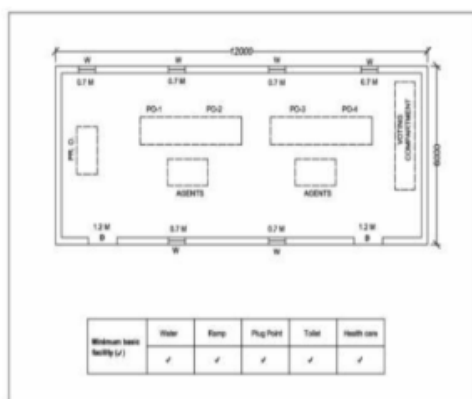

নির্বাচক নিবন্ধন আধিকারিকের স্বাক্ষর

Nazri Naksha

Google Map View

Polling Station Building Front View

Polling Station Front View

Cad View

Key MAP View

1	TYK2335198	নাম : মঙ্গল সরদার পিতার নাম: সৌমেন সরদার বাড়ির নং : ... বয়স : 23 লিঙ্গ : পুরুষ	ফটো উপলব্ধ	2	TYK2335222	নাম : রাহুল সরদার পিতার নাম: রাজকুমার সরদার বাড়ির নং : ... বয়স : 23 লিঙ্গ : পুরুষ	ফটো উপলব্ধ	3	TYK2345775	নাম : সুরভ সরদার পিতার নাম: প্রভাস সরদার বাড়ির নং : ... বয়স : 23 লিঙ্গ : পুরুষ	ফটো উপলব্ধ
4	TYK2335156	নাম : রুপম নস্কর পিতার নাম: স্বপন নস্কর বাড়ির নং : ... বয়স : 23 লিঙ্গ : পুরুষ	ফটো উপলব্ধ	5	TYK2391217	নাম : পীউ দাস পিতার নাম: বাপি দাস বাড়ির নং : ... বয়স : 24 লিঙ্গ : মহিলা	ফটো উপলব্ধ	6	TYK2516110	নাম : জয়ন্তী দাস স্বামীর নাম: গোবিন্দ দাস বাড়ির নং : 001 বয়স : 22 লিঙ্গ : মহিলা	ফটো উপলব্ধ
7	TYK2516128	নাম : গোবিন্দ দাস মায়ের নাম: বাসন্তী দাস বাড়ির নং : 001 বয়স : 23 লিঙ্গ : পুরুষ	ফটো উপলব্ধ	8	TYK2234052	নাম : জবা দাস স্বামীর নাম: মিন্টু দাস বাড়ির নং : -- বয়স : 25 লিঙ্গ : মহিলা	ফটো উপলব্ধ	9	TYK1935337	নাম : লতা দাস স্বামীর নাম: বাপ্পা দাস বাড়ির নং : n0017 বয়স : 27 লিঙ্গ : মহিলা	ফটো উপলব্ধ
10	TYK1862283	নাম : পূজা দাস পিতার নাম: বাপি দাস বাড়ির নং : 0127 বয়স : 29 লিঙ্গ : মহিলা	ফটো উপলব্ধ	11	TYK2093383	নাম : পিঙ্কি দাস স্বামীর নাম: প্রদীপ দাস বাড়ির নং : ... বয়স : 25 লিঙ্গ : মহিলা	ফটো উপলব্ধ	12	TYK2093409	নাম : শিলা দাস পিতার নাম: নিমাই চন্দ্র দাস বাড়ির নং : ... বয়স : 25 লিঙ্গ : মহিলা	ফটো উপলব্ধ
13	TYK2093417	নাম : রাকেশ দাস পিতার নাম: রাজু চন্দ্র দাস বাড়ির নং : ... বয়স : 25 লিঙ্গ : পুরুষ	ফটো উপলব্ধ	14	JTK3371044	নাম : অশোক দাস অন্যান্য: মনুখ দাস বাড়ির নং : n0019 বয়স : 58 লিঙ্গ : পুরুষ	ফটো উপলব্ধ	15	TYK1935386	নাম : মমতা দাস স্বামীর নাম: দীপঙ্কর দাস বাড়ির নং : n0018 বয়স : 32 লিঙ্গ : মহিলা	ফটো উপলব্ধ
16	TYK1935394	নাম : কাকলী দাস স্বামীর নাম: সোনা দাস বাড়ির নং : n0012 বয়স : 30 লিঙ্গ : মহিলা	ফটো উপলব্ধ	17	TYK1935410	নাম : প্রমিলা দাস পিতার নাম: রবীন্দ্র দাস বাড়ির নং : n0105 বয়স : 27 লিঙ্গ : মহিলা	ফটো উপলব্ধ	Q 18	JTK2004042	নাম : দিলীপ দাস পিতার নাম: সুকুমার দাস বাড়ির নং : ... বয়স : 50 লিঙ্গ : পুরুষ	ফটো উপলব্ধ
19	TYK0693465	নাম : অমর দাস পিতার নাম: পঞ্চ রুইদাস বাড়ির নং : n0024 বয়স : 56 লিঙ্গ : পুরুষ	ফটো উপলব্ধ	20	TYK1470954	নাম : দেবাশিষ দাস পিতার নাম: দিলীপ দাস বাড়ির নং : n0027 বয়স : 31 লিঙ্গ : পুরুষ	ফটো উপলব্ধ	21	JTK2004059	নাম : উজ্জ্বলা দাস স্বামীর নাম: দিলীপ দাস বাড়ির নং : n0027 বয়স : 49 লিঙ্গ : মহিলা	ফটো উপলব্ধ
22	TYK1905934	নাম : শ্যামলী দাস পিতার নাম: শ্যামল দাস বাড়ির নং : n0100 বয়স : 27 লিঙ্গ : মহিলা	ফটো উপলব্ধ	23	TYK1821594	নাম : পিঙ্কি দাস স্বামীর নাম: সত্য সনাতন দাস বাড়ির নং : n0029 বয়স : 28 লিঙ্গ : মহিলা	ফটো উপলব্ধ	24	JTK2005148	নাম : গনপতি দাস স্বামীর নাম: সুবোধ দাস বাড়ির নং : n0030 বয়স : 61 লিঙ্গ : মহিলা	ফটো উপলব্ধ
25	TYK1905884	নাম : গৌর দাস পিতার নাম: শম্ভু দাস বাড়ির নং : n0095 বয়স : 28 লিঙ্গ : পুরুষ	ফটো উপলব্ধ	26	TYK1905892	নাম : সবিতা দাস স্বামীর নাম: রাজকুমার দাস বাড়ির নং : n0096 বয়স : 31 লিঙ্গ : মহিলা	ফটো উপলব্ধ	27	TYK1905900	নাম : বাসুদেব দাস পিতার নাম: দেবেন দাস বাড়ির নং : n0097 বয়স : 58 লিঙ্গ : পুরুষ	ফটো উপলব্ধ
28	TYK1905918	নাম : আশীষ দাস পিতার নাম: দিলীপ দাস বাড়ির নং : n0098 বয়স : 27 লিঙ্গ : পুরুষ	ফটো উপলব্ধ	29	TYK1905942	নাম : হীরা দাস স্বামীর নাম: জগন্নাথ দাস বাড়ির নং : n0101 বয়স : 36 লিঙ্গ : মহিলা	ফটো উপলব্ধ	30	JTK2005809	নাম : বৃহস্পতি দাস স্বামীর নাম: শঙ্কর দাস বাড়ির নং : n0028 বয়স : 53 লিঙ্গ : মহিলা	ফটো উপলব্ধ