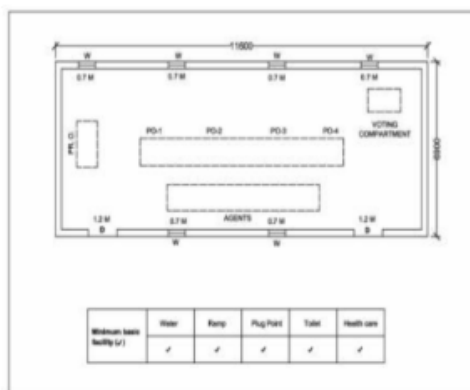

নির্বাচক নিবন্ধন আধিকারিকের স্বাক্ষর

Nazri Naksha

Google Map View

Polling Station Building Front View

Polling Station Front View

Cad View

Key MAP View

1	TYK0696252	নাম : দেবশীষ মণ্ডল পিতার নাম: গৌরাঙ্গ মণ্ডল বাড়ির নং : n0102 বয়স : 49 লিঙ্গ : পুরুষ	ফটো উপলব্ধ	2	TYK2178457	নাম : ক্রমি সাহা ঘোষ স্বামীর নাম: সন্তু ঘোষ বাড়ির নং : n0268 বয়স : 30 লিঙ্গ : মহিলা	ফটো উপলব্ধ	3	TYK2392041	নাম : জ্যোতি পাল স্বামীর নাম: কৌশিক পাল বাড়ির নং : বয়স : 25 লিঙ্গ : মহিলা	ফটো উপলব্ধ	
4	TYK2390185	নাম : রুপা সরদার স্বামীর নাম: দিবাকর সরদার বাড়ির নং : ... বয়স : 28 লিঙ্গ : মহিলা	ফটো উপলব্ধ	5	TYK2391720	নাম : গোবিন্দ কর্মকার পিতার নাম: গোপাল কর্মকার বাড়ির নং : ... বয়স : 27 লিঙ্গ : পুরুষ	ফটো উপলব্ধ	6	TYK2389849	নাম : রিয়া মাকাল সরদার স্বামীর নাম: সাহেব সরদার বাড়ির নং : ... বয়স : 26 লিঙ্গ : মহিলা	ফটো উপলব্ধ	
7	TYK2335115	নাম : বনশ্রী সাঁফুই পিতার নাম: বৈদ্যনাথ সাঁফুই বাড়ির নং : ... বয়স : 23 লিঙ্গ : মহিলা	ফটো উপলব্ধ	8	TYK2389534	নাম : কাকলি নস্কর স্বামীর নাম: সুরজিৎ নস্কর বাড়ির নং : ... বয়স : 30 লিঙ্গ : মহিলা	ফটো উপলব্ধ	9	TYK2389757	নাম : প্রতিমা পাল পিতার নাম: প্রভাস পাল বাড়ির নং : ... বয়স : 25 লিঙ্গ : মহিলা	ফটো উপলব্ধ	
10	TYK2391902	নাম : সুমন পাল পিতার নাম: দিলীপ পাল বাড়ির নং : ... বয়স : 23 লিঙ্গ : পুরুষ	ফটো উপলব্ধ	11	TYK2390078	নাম : শ্রীপর্ণা সাঁফুই পিতার নাম: চম্পক কুমার সাঁফুই বাড়ির নং : বয়স : 23 লিঙ্গ : মহিলা	ফটো উপলব্ধ	12	TYK2390144	নাম : সুস্মিতা সরদার স্বামীর নাম: বিশ্বজিৎ সরদার বাড়ির নং : ... বয়স : 35 লিঙ্গ : মহিলা	ফটো উপলব্ধ	
Q	13	TYK2387553	নাম : সুমিত সিংহ পিতার নাম: অর্জুন সিংহ বাড়ির নং : ... বয়স : 30 লিঙ্গ : পুরুষ	ফটো উপলব্ধ	14	TYK2611580	নাম : অঞ্জলি সরদার স্বামীর নাম: রতন সরদার বাড়ির নং : ... বয়স : 55 লিঙ্গ : মহিলা	ফটো উপলব্ধ	15	TYK1243096	নাম : বেলা সরকার ঘোষ মিস্ত্রী স্বামীর নাম: পিন্টু ঘোষ মিস্ত্রী বাড়ির নং : n0131 বয়স : 36 লিঙ্গ : মহিলা	ফটো উপলব্ধ
16	TYK2394864	নাম : সত্যজীৎ ব্যানার্জী পিতার নাম: জয়দেব ব্যানার্জী বাড়ির নং : ... বয়স : 24 লিঙ্গ : পুরুষ	ফটো উপলব্ধ	17	TYK2395911	নাম : শ্রাবণী ঘোষ পিতার নাম: নিমল ঘোষ বাড়ির নং : ... বয়স : 23 লিঙ্গ : মহিলা	ফটো উপলব্ধ	18	TYK2389658	নাম : রুপচাঁদ নস্কর পিতার নাম: তপন নস্কর বাড়ির নং : ... বয়স : 24 লিঙ্গ : পুরুষ	ফটো উপলব্ধ	
19	TYK2395259	নাম : লতা নস্কর পিতার নাম: সুনীল নস্কর বাড়ির নং : বয়স : 23 লিঙ্গ : মহিলা	ফটো উপলব্ধ	20	TYK1619295	নাম : অঞ্জলী সরদার পিতার নাম: বলাই হালদার বাড়ির নং : 031 বয়স : 30 লিঙ্গ : মহিলা	ফটো উপলব্ধ	21	TYK2551257	নাম : মিন্কা সরদার স্বামীর নাম: জয়দীপ সরদার বাড়ির নং : - বয়স : 28 লিঙ্গ : মহিলা	ফটো উপলব্ধ	
22	TYK2570240	নাম : শ্রবাণী ব্যানার্জী পিতার নাম: ভাস্কর ব্যানার্জী বাড়ির নং : না বয়স : 23 লিঙ্গ : মহিলা	ফটো উপলব্ধ	23	TYK2611754	নাম : ইব্রাহিম সরদার পিতার নাম: অরুচ সরদার বাড়ির নং : ... বয়স : 21 লিঙ্গ : পুরুষ	ফটো উপলব্ধ	24	JTK3415718	নাম : শুকদেব দে পিতার নাম: দীননাথ দে বাড়ির নং : দত্ত ভিলা বয়স : 44 লিঙ্গ : পুরুষ	ফটো উপলব্ধ	
25	TYK2389344	নাম : ভাস্কর সাঁফুই পিতার নাম: মনু সাঁফুই বাড়ির নং : ... বয়স : 23 লিঙ্গ : পুরুষ	ফটো উপলব্ধ	26	TYK2613032	নাম : প্রদীপ মন্ডল পিতার নাম: জীবন কৃষ্ণ মন্ডল বাড়ির নং : ... বয়স : 60 লিঙ্গ : পুরুষ	ফটো উপলব্ধ	27	TYK1821727	নাম : শানু আচার্য পিতার নাম: শ্যামল আচার্য বাড়ির নং : n0080 বয়স : 28 লিঙ্গ : পুরুষ	ফটো উপলব্ধ	
28	TYK0693945	নাম : সুশান্ত আচার্য পিতার নাম: বলরাম আচার্য বাড়ির নং : n0080 বয়স : 36 লিঙ্গ : পুরুষ	ফটো উপলব্ধ	29	TYK1643295	নাম : সুকুমার নস্কর পিতার নাম: বসন্ত কুমার নস্কর বাড়ির নং : n0080 বয়স : 71 লিঙ্গ : পুরুষ	ফটো উপলব্ধ	30	JTK1633858	নাম : বর্নালী আচার্য স্বামীর নাম: শ্যামল আচার্য বাড়ির নং : n0080 বয়স : 47 লিঙ্গ : মহিলা	ফটো উপলব্ধ	