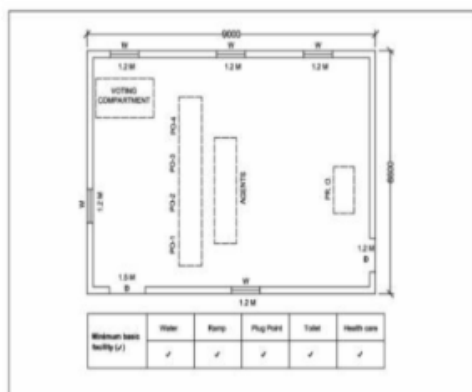

নির্বাচক নিবন্ধন আধিকারিকের স্বাক্ষর

Nazri Naksha

Google Map View

Polling Station Building Front View

Polling Station Front View

Cad View

Key MAP View

1	TYK2338036	নাম : সৌমেন মন্ডল পিতার নাম: অলোক মন্ডল বাড়ির নং : বয়স : 23 লিঙ্গ : পুরুষ	ফটো উপলব্ধ	2	TYK2371938	নাম : রাজা সরদার পিতার নাম: শ্যামল সরদার বাড়ির নং : -- বয়স : 23 লিঙ্গ : পুরুষ	ফটো উপলব্ধ	3	TYK2544682	নাম : মমতা সরদার স্বামীর নাম: শতু সরদার বাড়ির নং : বয়স : 22 লিঙ্গ : মহিলা	ফটো উপলব্ধ	
4	TYK2546174	নাম : ফাল্গুনী সরদার পিতার নাম: সুনিলা সরদার বাড়ির নং : বয়স : 24 লিঙ্গ : মহিলা	ফটো উপলব্ধ	5	TYK2545275	নাম : প্রিয়ঙ্কা দাস মন্ডল স্বামীর নাম: তাপস মন্ডল বাড়ির নং : বয়স : 30 লিঙ্গ : মহিলা	ফটো উপলব্ধ	6	TYK2539179	নাম : বলরাম মন্ডল পিতার নাম: অনিলা মন্ডল বাড়ির নং : বয়স : 37 লিঙ্গ : পুরুষ	ফটো উপলব্ধ	
Q	7	TYK2335404	নাম : সৌরভ মন্ডল পিতার নাম: দীন মন্ডল বাড়ির নং : বয়স : 24 লিঙ্গ : পুরুষ	ফটো উপলব্ধ	8	TYK2539260	নাম : স্বপ্না মন্ডল স্বামীর নাম: নীল মণি মোন্ডল বাড়ির নং : বয়স : 24 লিঙ্গ : মহিলা	ফটো উপলব্ধ	9	TYK2539120	নাম : মমতা মন্ডল স্বামীর নাম: বলরাম মন্ডল বাড়ির নং : বয়স : 30 লিঙ্গ : মহিলা	ফটো উপলব্ধ
10	TYK2544989	নাম : সৌরভ অধিকারী মায়ের নাম: নির্মল চন্দ্র অধিকারী বাড়ির নং : বয়স : 22 লিঙ্গ : পুরুষ	ফটো উপলব্ধ	11	TYK2615854	নাম : পিংকি মণ্ডল পিতার নাম: সেন্টু মণ্ডল বাড়ির নং : বয়স : 22 লিঙ্গ : মহিলা	ফটো উপলব্ধ	Q	12	JTK4213047	নাম : শিবানী (বৈরাগী) হালদার স্বামীর নাম: সৌরভ হালদার বাড়ির নং : বয়স : 35 লিঙ্গ : মহিলা	ফটো উপলব্ধ
13	TYK1906239	নাম : শান অধিকারী পিতার নাম: শক্তি অধিকারী বাড়ির নং : n0130 বয়স : 27 লিঙ্গ : পুরুষ	ফটো উপলব্ধ	14	TYK1472059	নাম : প্রসাদ অধিকারী পিতার নাম: শান্তনু অধিকারী বাড়ির নং : n0049 বয়স : 32 লিঙ্গ : পুরুষ	ফটো উপলব্ধ	15	WB/18/104/570203	নাম : ভারতী অধিকারী স্বামীর নাম: শান্তনু অধিকারী বাড়ির নং : n0049 বয়স : 59 লিঙ্গ : মহিলা	ফটো উপলব্ধ	
16	TYK1935808	নাম : সুতপা অধিকারী স্বামীর নাম: গৌতম অধিকারী বাড়ির নং : n0145 বয়স : 28 লিঙ্গ : মহিলা	ফটো উপলব্ধ	17	TYK1935816	নাম : সোমা অধিকারী স্বামীর নাম: দীপঙ্কর অধিকারী বাড়ির নং : n0146 বয়স : 27 লিঙ্গ : মহিলা	ফটো উপলব্ধ	18	TYK1935733	নাম : সুব্রত অধিকারী পিতার নাম: মদন অধিকারী বাড়ির নং : n0138 বয়স : 27 লিঙ্গ : পুরুষ	ফটো উপলব্ধ	
19	TYK1935741	নাম : শ্যামাচরন অধিকারী পিতার নাম: নকুল অধিকারী বাড়ির নং : n0139 বয়স : 35 লিঙ্গ : পুরুষ	ফটো উপলব্ধ	20	TYK1822774	নাম : সোনালী হালদার স্বামীর নাম: সমীর হালদার বাড়ির নং : n0038 বয়স : 29 লিঙ্গ : মহিলা	ফটো উপলব্ধ	21	TYK1822782	নাম : মণ্টু অধিকারী পিতার নাম: ভুতনাথ অধিকারী বাড়ির নং : n0035 বয়স : 49 লিঙ্গ : পুরুষ	ফটো উপলব্ধ	
22	TYK1822824	নাম : দীপঙ্কর অধিকারী পিতার নাম: নিমাই অধিকারী বাড়ির নং : n0033 বয়স : 31 লিঙ্গ : পুরুষ	ফটো উপলব্ধ	23	TYK1822873	নাম : রবি অধিকারী পিতার নাম: মোহন অধিকারী বাড়ির নং : n0050 বয়স : 30 লিঙ্গ : পুরুষ	ফটো উপলব্ধ	24	TYK0707430	নাম : যোগমায়া অধিকারী স্বামীর নাম: গনেশ অধিকারী বাড়ির নং : n0035 বয়স : 38 লিঙ্গ : মহিলা	ফটো উপলব্ধ	
25	TYK0707448	নাম : সনৎ অধিকারী পিতার নাম: কার্তিক অধিকারী বাড়ির নং : n0035 বয়স : 37 লিঙ্গ : পুরুষ	ফটো উপলব্ধ	26	TYK0707638	নাম : বিশুজিৎ অধিকারী পিতার নাম: নকুল অধিকারী বাড়ির নং : n0039 বয়স : 37 লিঙ্গ : পুরুষ	ফটো উপলব্ধ	27	TYK1339506	নাম : সরমা অধিকারী স্বামীর নাম: মণ্টু অধিকারী বাড়ির নং : n0035 বয়স : 46 লিঙ্গ : মহিলা	ফটো উপলব্ধ	
28	JTK1635291	নাম : শ্যামা অধিকারী স্বামীর নাম: সোমনাথ অধিকারী বাড়ির নং : 195 বয়স : 47 লিঙ্গ : মহিলা	ফটো উপলব্ধ	29	TYK2370617	নাম : নিরুপমা অধিকারী স্বামীর নাম: শ্যাম চরণ অধিকারী বাড়ির নং : -- বয়স : 42 লিঙ্গ : মহিলা	ফটো উপলব্ধ	30	TYK2267243	নাম : সুশান্ত অধিকারী পিতার নাম: ভোলানাথ অধিকারী বাড়ির নং : n0032 বয়স : 24 লিঙ্গ : মহিলা	ফটো উপলব্ধ	