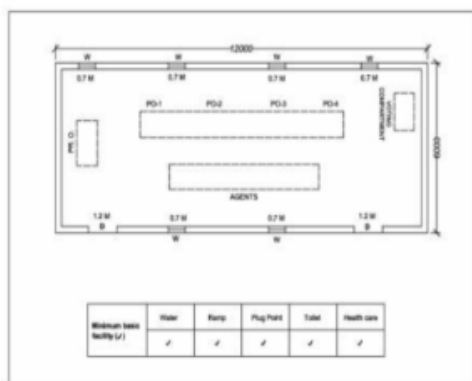

নির্বাচক নিবন্ধন আধিকারিকের স্বাক্ষর

Nazri Naksha

Google Map View

Polling Station Building Front View

Polling Station Front View

Cad View

Key MAP View

বিধানসভা নির্বাচনক্ষেত্রের নং, নাম : 140-বাকুইপুর পশ্চিম
ভাগ নং, নাম : 1-দক্ষিণ পাঁচঘরা মুসলমান পাড়া (আংশিক)