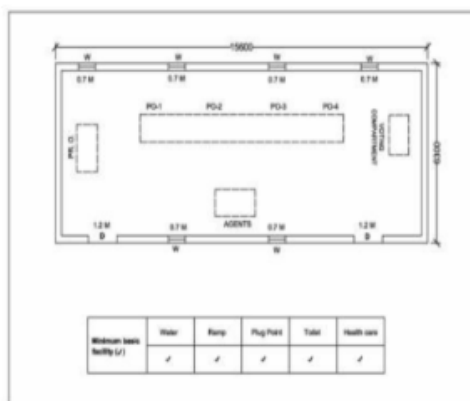

নির্বাচক নিবন্ধন আধিকারিকের স্বাক্ষর

Nazri Naksha

Google Map View

Polling Station Building Front View

Polling Station Front View

Cad View

Key MAP View

1 নাম : রেনু বিবি স্বামীর নাম: জহিরুল সৈয়দ বাড়ির নং : n0200 বয়স : 43 লিঙ্গ : মহিলা	JTK3792694 ফটো উপলব্ধ	2 নাম : দীপ মন্ডল পিতার নাম: দেবী প্রসাদ মন্ডল বাড়ির নং : ... বয়স : 23 লিঙ্গ : পুরুষ	TYK2376135 ফটো উপলব্ধ	3 নাম : সুরজিৎ নস্কর পিতার নাম: জয়ন্তী নস্কর বাড়ির নং : ... বয়স : 25 লিঙ্গ : পুরুষ	TYK2335370 ফটো উপলব্ধ
4 নাম : ইন্দ্রিা নস্কর স্বামীর নাম: বিশ্বজিৎ নস্কর বাড়ির নং : ... বয়স : 29 লিঙ্গ : মহিলা	TYK2376085 ফটো উপলব্ধ	5 নাম : মাল্পি নস্কর স্বামীর নাম: বিকাশ নস্কর বাড়ির নং : ... বয়স : 27 লিঙ্গ : মহিলা	TYK2371797 ফটো উপলব্ধ	6 নাম : মনিমালা নস্কর স্বামীর নাম: শতুনাথ নস্কর বাড়ির নং : ... বয়স : 28 লিঙ্গ : মহিলা	TYK2376325 ফটো উপলব্ধ
7 নাম : নিরঞ্জন সরদার পিতার নাম: জীবন সরদার বাড়ির নং : ... বয়স : 47 লিঙ্গ : পুরুষ	TYK2540003 ফটো উপলব্ধ	8 নাম : বিশ্বজিৎ সরদার পিতার নাম: তরুণ সরদার বাড়ির নং : ... বয়স : 23 লিঙ্গ : পুরুষ	TYK2546489 ফটো উপলব্ধ	9 নাম : মিলন নস্কর পিতার নাম: কার্তিক নস্কর বাড়ির নং : ... বয়স : 23 লিঙ্গ : পুরুষ	TYK2539716 ফটো উপলব্ধ
10 নাম : সঞ্চয়িতা নস্কর পিতার নাম: দিবাকর নস্কর বাড়ির নং : ... বয়স : 22 লিঙ্গ : মহিলা	TYK2539724 ফটো উপলব্ধ	11 নাম : শিব দাস সরদার পিতার নাম: সুকুমার সরদার বাড়ির নং : ... বয়স : 23 লিঙ্গ : পুরুষ	TYK2539765 ফটো উপলব্ধ	12 নাম : সুমন মন্ডল পিতার নাম: প্রভাশ মন্ডল বাড়ির নং : ... বয়স : 23 লিঙ্গ : পুরুষ	TYK2545010 ফটো উপলব্ধ
13 নাম : বাবু সোনা মন্ডল পিতার নাম: দীপক মন্ডল বাড়ির নং : ... বয়স : 26 লিঙ্গ : পুরুষ	TYK2545077 ফটো উপলব্ধ	14 নাম : রুমা মন্ডল স্বামীর নাম: রাজেশ মন্ডল বাড়ির নং : ... বয়স : 25 লিঙ্গ : মহিলা	TYK2545101 ফটো উপলব্ধ	15 নাম : অনিতা মন্ডল স্বামীর নাম: হৃদয় কুমার মন্ডল বাড়ির নং : ... বয়স : 31 লিঙ্গ : মহিলা	TYK2545168 ফটো উপলব্ধ
16 নাম : সৌরভ নস্কর পিতার নাম: দিবকর নস্কর বাড়ির নং : ... বয়স : 29 লিঙ্গ : পুরুষ	TYK2546307 ফটো উপলব্ধ	17 নাম : সুমন্ত প্রামাণিক পিতার নাম: রামপ্রসাদ প্রামাণিক বাড়ির নং : ... বয়স : 23 লিঙ্গ : পুরুষ	TYK2539674 ফটো উপলব্ধ	18 নাম : শুভঙ্কর সরদার পিতার নাম: রাম চন্দ্র সরদার বাড়ির নং : ... বয়স : 22 লিঙ্গ : পুরুষ	TYK2546125 ফটো উপলব্ধ
19 নাম : পয়েল নস্কর স্বামীর নাম: পলাশ নস্কর বাড়ির নং : ... বয়স : 24 লিঙ্গ : মহিলা	TYK2546182 ফটো উপলব্ধ	20 নাম : টিনা প্রামাণিক স্বামীর নাম: মিল্টন সরদার বাড়ির নং : ... বয়স : 36 লিঙ্গ : মহিলা	TYK2545226 ফটো উপলব্ধ	21 নাম : সুব্রত সরদার পিতার নাম: ভরত সরদার বাড়ির নং : ... বয়স : 23 লিঙ্গ : পুরুষ	TYK2547016 ফটো উপলব্ধ
22 নাম : সুজাতা নস্কর স্বামীর নাম: বসুদেব মন্ডল বাড়ির নং : ... বয়স : 23 লিঙ্গ : মহিলা	TYK2376234 ফটো উপলব্ধ	23 নাম : দীপংকর নস্কর পিতার নাম: কার্তিক নস্কর বাড়ির নং : ... বয়স : 24 লিঙ্গ : পুরুষ	TYK2376028 ফটো উপলব্ধ	24 নাম : প্রণয় সরদার পিতার নাম: সমির সরদার বাড়ির নং : ... বয়স : 23 লিঙ্গ : পুরুষ	TYK2369981 ফটো উপলব্ধ
25 নাম : প্রীতি প্রামাণিক পিতার নাম: বিশ্বজিৎ প্রামাণিক বাড়ির নং : ... বয়স : 22 লিঙ্গ : মহিলা	TYK2539922 ফটো উপলব্ধ	26 নাম : পুশকর নস্কর পিতার নাম: ললিত নস্কর বাড়ির নং : ... বয়স : 22 লিঙ্গ : পুরুষ	TYK2539815 ফটো উপলব্ধ	27 নাম : প্রিয়া সরদার পিতার নাম: প্রবির সরদার বাড়ির নং : ... বয়স : 23 লিঙ্গ : মহিলা	TYK2545192 ফটো উপলব্ধ
28 নাম : রিক্ত সরদার পিতার নাম: বরণ সরদার বাড়ির নং : ... বয়স : 22 লিঙ্গ : মহিলা	TYK2546398 ফটো উপলব্ধ	29 নাম : সুপ্রিয়া সরদার পিতার নাম: বটকৃষ্ণ সরদার বাড়ির নং : ... বয়স : 22 লিঙ্গ : মহিলা	TYK2546422 ফটো উপলব্ধ	30 নাম : অরবীন্দ্র নস্কর পিতার নাম: প্রশান্ত নস্কর বাড়ির নং : ... বয়স : 31 লিঙ্গ : পুরুষ	TYK2546059 ফটো উপলব্ধ