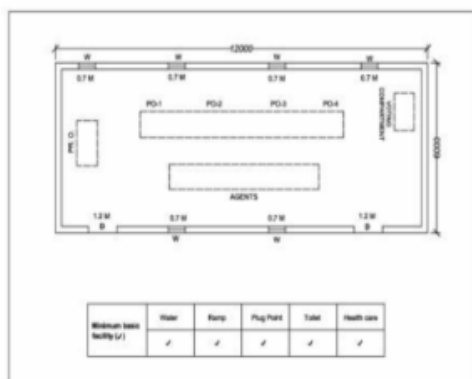

নির্বাচক নিবন্ধন আধিকারিকের স্বাক্ষর

Nazri Naksha

Google Map View

Polling Station Building Front View

Polling Station Front View

Cad View

Key MAP View

1 নাম : বিবিয়া বিবি স্বামীর নাম: সিরাজুল আলি কাজী বাড়ির নং : - বয়স : 26 লিঙ্গ : মহিলা	TYK1948108 ফটো উপলব্ধ	2 নাম : মহেসোনা বিবি স্বামীর নাম: মিজানুর কাজী বাড়ির নং : n0175 বয়স : 26 লিঙ্গ : মহিলা	TYK1948009 ফটো উপলব্ধ	3 নাম : সরবানু বিবি স্বামীর নাম: আনসার আলি মোল্লা বাড়ির নং : n0139 বয়স : 37 লিঙ্গ : মহিলা	TYK0911610 ফটো উপলব্ধ
4 নাম : মক্কা বিবি স্বামীর নাম: মীর রহেমতুল্লা বাড়ির নং : ... বয়স : 27 লিঙ্গ : মহিলা	TYK2373090 ফটো উপলব্ধ	5 নাম : শর্মিষ্ঠা মন্ডল স্বামীর নাম: পলাশ মন্ডল বাড়ির নং : ... বয়স : 26 লিঙ্গ : মহিলা	TYK2373116 ফটো উপলব্ধ	6 নাম : রুক্ষা মন্ডল স্বামীর নাম: লালু মন্ডল বাড়ির নং : ... বয়স : 37 লিঙ্গ : মহিলা	TYK2373843 ফটো উপলব্ধ
7 নাম : মোপিষা মন্ডল পিতার নাম: মানিক মন্ডল বাড়ির নং : ... বয়স : 23 লিঙ্গ : মহিলা	TYK2373306 ফটো উপলব্ধ	8 নাম : মহীনুদদীন বেদ্য অন্যান্য: রসিদ খাতুন বাড়ির নং : ... বয়স : 43 লিঙ্গ : পুরুষ	TYK2373520 ফটো উপলব্ধ	9 নাম : রুনা খাতুন স্বামীর নাম: সৈয়দ খালিসুর রহমান বাড়ির নং : ... বয়স : 23 লিঙ্গ : মহিলা	TYK2373348 ফটো উপলব্ধ
10 নাম : অনামিকা হালদার পিতার নাম: অজয় হালদার বাড়ির নং : ... বয়স : 27 লিঙ্গ : মহিলা	TYK2373082 ফটো উপলব্ধ	11 নাম : দীপালি গায়েন পিতার নাম: রাম প্রোসদ গায়েন বাড়ির নং : ... বয়স : 24 লিঙ্গ : মহিলা	TYK2373124 ফটো উপলব্ধ	12 নাম : মনিকা সরদার স্বামীর নাম: বিপুল সরদার বাড়ির নং : ... বয়স : 24 লিঙ্গ : মহিলা	TYK2373132 ফটো উপলব্ধ
13 নাম : খুরশিদা বিবি অন্যান্য: মুসলিম বিবি বাড়ির নং : ... বয়স : 28 লিঙ্গ : মহিলা	TYK2373017 ফটো উপলব্ধ	14 নাম : কাজি হেজি বুল পিতার নাম: কাজি জাকির হুসেন বাড়ির নং : ... বয়স : 23 লিঙ্গ : পুরুষ	TYK2373074 ফটো উপলব্ধ	15 নাম : অর্জুন ঘারামী পিতার নাম: বৈদ্যনাথ ঘারামী বাড়ির নং : ... বয়স : 23 লিঙ্গ : পুরুষ	TYK2373884 ফটো উপলব্ধ
16 নাম : নিজাম খাতুন পিতার নাম: সৈয়দ মহবুব রহমান বাড়ির নং : ... বয়স : 24 লিঙ্গ : মহিলা	TYK2373009 ফটো উপলব্ধ	17 নাম : প্রতাপ গায়েন পিতার নাম: অর্জুন গায়েন বাড়ির নং : ... বয়স : 23 লিঙ্গ : পুরুষ	TYK2373058 ফটো উপলব্ধ	18 নাম : বাপন মন্ডল পিতার নাম: ভুড়ুল মন্ডল বাড়ির নং : ... বয়স : 22 লিঙ্গ : পুরুষ	TYK2613131 ফটো উপলব্ধ
19 নাম : অর্পিতা সরদার পিতার নাম: আনন্দ সরদার বাড়ির নং : ... বয়স : 23 লিঙ্গ : মহিলা	TYK2372951 ফটো উপলব্ধ	20 নাম : দ্যুতী গায়েন পিতার নাম: সোমনাথ গায়েন বাড়ির নং : ... বয়স : 24 লিঙ্গ : পুরুষ	TYK2372977 ফটো উপলব্ধ	21 নাম : রবি গায়েন পিতার নাম: শম্ভু গায়েন বাড়ির নং : ... বয়স : 23 লিঙ্গ : পুরুষ	TYK2373025 ফটো উপলব্ধ
22 নাম : মৈত্রী গায়েন পিতার নাম: মধু সুদান গায়েন বাড়ির নং : ... বয়স : 23 লিঙ্গ : মহিলা	TYK2373538 ফটো উপলব্ধ	23 নাম : সাহিন পিষাদা পিতার নাম: সানওয়ার পিষাদা বাড়ির নং : ... বয়স : 24 লিঙ্গ : পুরুষ	TYK2373561 ফটো উপলব্ধ	24 নাম : রিয়া ঘারামী পিতার নাম: রামপ্রসাদ ঘারামী বাড়ির নং : ... বয়স : 25 লিঙ্গ : মহিলা	TYK2373272 ফটো উপলব্ধ
25 নাম : সৈয়দ মফ জ পিতার নাম: সৈয়দ কাহীরুল রহমান বাড়ির নং : ... বয়স : 26 লিঙ্গ : পুরুষ	TYK2373496 ফটো উপলব্ধ	26 নাম : চঞ্চল মন্ডল পিতার নাম: ভাস্কর মন্ডল বাড়ির নং : ... বয়স : 23 লিঙ্গ : পুরুষ	TYK2372639 ফটো উপলব্ধ	27 নাম : পূজা গায়েন স্বামীর নাম: মিলন চন্দ্র গায়েন বাড়ির নং : ... বয়স : 22 লিঙ্গ : মহিলা	TYK2613164 ফটো উপলব্ধ
28 নাম : বর্ণালী গায়েন স্বামীর নাম: সুরজিত গায়েন বাড়ির নং : - বয়স : 24 লিঙ্গ : মহিলা	TYK2616175 ফটো উপলব্ধ	29 নাম : মাসুদা কাজী স্বামীর নাম: রাশিদুল কাজী বাড়ির নং : - বয়স : 30 লিঙ্গ : মহিলা	TYK2277374 ফটো উপলব্ধ	30 নাম : রেশমা বিবি স্বামীর নাম: কারিফ, বিল্লা কাজী বাড়ির নং : না 0056 বয়স : 39 লিঙ্গ : মহিলা	TYK2242915 ফটো উপলব্ধ