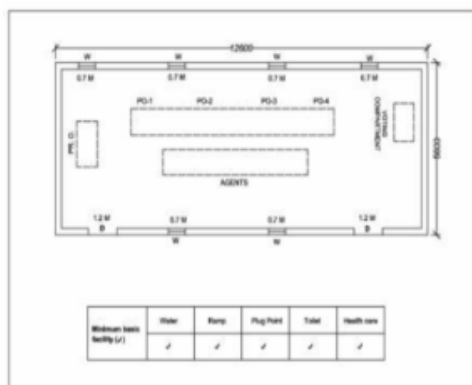

নির্বাচক নিবন্ধন আধিকারিকের স্বাক্ষর

Nazri Naksha

Google Map View

Polling Station Building Front View

Polling Station Front View

Cad View

Key MAP View

1 নাম : রহিমা খাতুন পিতার নাম: আক্তার সরদার বাড়ির নং : বয়স : 32 লিঙ্গ : মহিলা	TYK1768076 ফটো উপলব্ধ	2 নাম : রজব আলি গাজী পিতার নাম: খতিপ গাজী বাড়ির নং : n0049 বয়স : 39 লিঙ্গ : পুরুষ	TYK1118066 ফটো উপলব্ধ	3 নাম : সানারা বিবি স্বামীর নাম: রমজান বাড়ির নং : n0049 বয়স : 41 লিঙ্গ : মহিলা	JTK3150760 ফটো উপলব্ধ
4 নাম : সাবিনাবিবি গাজী স্বামীর নাম: খতিব গাজী বাড়ির নং : n0049 বয়স : 63 লিঙ্গ : মহিলা	WB/18/104/447367 ফটো উপলব্ধ	5 নাম : সেরিনা বিবি স্বামীর নাম: রাজু গাজী বাড়ির নং : n0049 বয়স : 41 লিঙ্গ : মহিলা	JTK3519014 ফটো উপলব্ধ	6 নাম : রাজু গাজী পিতার নাম: আমানত গাজী বাড়ির নং : n0049 বয়স : 44 লিঙ্গ : পুরুষ	JTK2474682 ফটো উপলব্ধ
7 নাম : রিজিয়াবিবি গাজী স্বামীর নাম: আমানত গাজী বাড়ির নং : n0049 বয়স : 63 লিঙ্গ : মহিলা	TYK1925981 ফটো উপলব্ধ	8 নাম : ইয়াসিন গাজী পিতার নাম: সাজাহান গাজী বাড়ির নং : n0126 বয়স : 31 লিঙ্গ : পুরুষ	TYK1608348 ফটো উপলব্ধ	9 নাম : ফিরোজ গাজী পিতার নাম: সাজাহান গাজী বাড়ির নং : n0126 বয়স : 38 লিঙ্গ : পুরুষ	TYK1007020 ফটো উপলব্ধ
10 নাম : নাসির উদ্দিন গাজী পিতার নাম: কলমদ্দিন বাড়ির নং : n0126 বয়স : 42 লিঙ্গ : পুরুষ	JTK3780236 ফটো উপলব্ধ	11 নাম : আসুরা বিবি স্বামীর নাম: আলম গাজী বাড়ির নং : n0126 বয়স : 40 লিঙ্গ : মহিলা	JTK3780111 ফটো উপলব্ধ	12 নাম : আলম গাজী পিতার নাম: লোকমান গাজী বাড়ির নং : n0126 বয়স : 42 লিঙ্গ : পুরুষ	JTK3518982 ফটো উপলব্ধ
13 নাম : সাজারুল গাজী পিতার নাম: সামসুদ্দিন গাজী বাড়ির নং : n0126 বয়স : 34 লিঙ্গ : পুরুষ	TYK1608397 ফটো উপলব্ধ	14 নাম : সহিদুল গাজী পিতার নাম: সামসুদ্দিন গাজী বাড়ির নং : n0126 বয়স : 37 লিঙ্গ : পুরুষ	JTK4199469 ফটো উপলব্ধ	15 নাম : সাবির গাজী পিতার নাম: সামসুদ্দিন গাজী বাড়ির নং : n0126 বয়স : 39 লিঙ্গ : পুরুষ	JTK4199345 ফটো উপলব্ধ
16 নাম : মাসুদা বিবি স্বামীর নাম: সাহা আলম গাজী বাড়ির নং : n0126 বয়স : 31 লিঙ্গ : মহিলা	TYK1719616 ফটো উপলব্ধ	17 নাম : সাহা আলম গাজী পিতার নাম: সামসুদ্দিন গাজী বাড়ির নং : n0126 বয়স : 43 লিঙ্গ : পুরুষ	JTK4199451 ফটো উপলব্ধ	18 নাম : মোমেনাবিবি গাজী স্বামীর নাম: সামসুদ্দিন গাজী বাড়ির নং : n0126 বয়স : 59 লিঙ্গ : মহিলা	WB/18/104/447115 ফটো উপলব্ধ
19 নাম : ইদান বিবি গাজী স্বামীর নাম: সামসুদ্দিন গাজী বাড়ির নং : n0126 বয়স : 67 লিঙ্গ : মহিলা	WB/18/104/447163 ফটো উপলব্ধ	20 নাম : হালিমন বিবি স্বামীর নাম: জিয়াদ বাড়ির নং : n0080 বয়স : 75 লিঙ্গ : মহিলা	JTK2500395 ফটো উপলব্ধ	21 নাম : নাছিমা খাতুন বিবি স্বামীর নাম: হাবির কাজী বাড়ির নং : n0025 বয়স : 39 লিঙ্গ : মহিলা	TYK1117936 ফটো উপলব্ধ
22 নাম : রহিম সেখ পিতার নাম: আব্দুল সেখ বাড়ির নং : n0106 বয়স : 43 লিঙ্গ : পুরুষ	JTK3518867 ফটো উপলব্ধ	23 নাম : সুফিয়া বিবি স্বামীর নাম: তোসলিম সেখ বাড়ির নং : n0106 বয়স : 35 লিঙ্গ : মহিলা	TYK1340413 ফটো উপলব্ধ	24 নাম : তোসলিম সেখ পিতার নাম: আব্দুল সেখ বাড়ির নং : n0106 বয়স : 43 লিঙ্গ : পুরুষ	TYK0723379 ফটো উপলব্ধ
25 নাম : কাহারউদ্দিন মোল্লা পিতার নাম: কালাম মোল্লা বাড়ির নং : n0080 বয়স : 29 লিঙ্গ : পুরুষ	TYK1719681 ফটো উপলব্ধ	26 নাম : ইউসুফ খাঁ পিতার নাম: ইসমাইল খাঁ বাড়ির নং : n0080 বয়স : 39 লিঙ্গ : পুরুষ	JTK3780145 ফটো উপলব্ধ	27 নাম : হারান মোল্যা পিতার নাম: সাজাহান মোল্যা বাড়ির নং : n0077 বয়স : 38 লিঙ্গ : পুরুষ	JTK4199600 ফটো উপলব্ধ
28 নাম : আসরাফ গাজী পিতার নাম: হামাদ গাজী বাড়ির নং : n0077 বয়স : 43 লিঙ্গ : পুরুষ	TYK1473586 ফটো উপলব্ধ	29 নাম : সামসুর গাজী পিতার নাম: রহমান গাজী বাড়ির নং : n0077 বয়স : 32 লিঙ্গ : পুরুষ	TYK1473644 ফটো উপলব্ধ	30 নাম : সাহানা বিবি গাজী স্বামীর নাম: রহমান গাজী বাড়ির নং : n0077 বয়স : 51 লিঙ্গ : মহিলা	WB/18/104/447436 ফটো উপলব্ধ