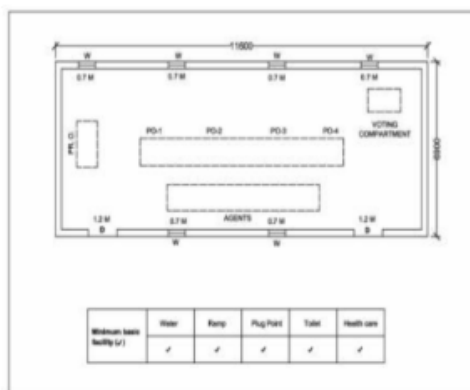

নির্বাচক নিবন্ধন আধিকারিকের স্বাক্ষর

Nazri Naksha

Google Map View

Polling Station Building Front View

Polling Station Front View

Cad View

Key MAP View

1	TYK1007517	নাম : প্রভাস চন্দ্র মন্ডল পিতার নাম: পদ্মরঞ্জন মন্ডল বাড়ির নং : n0166 বয়স : 61 লিঙ্গ : পুরুষ	ফটো উপলব্ধ	2	TYK1007483	নাম : মিঠু মন্ডল বিশাস স্বামীর নাম: প্রভাস চন্দ্র মন্ডল বাড়ির নং : n0165 বয়স : 43 লিঙ্গ : মহিলা	ফটো উপলব্ধ	3	JTK3983624	নাম : বুলবুলি গাজী স্বামীর নাম: হাম্মান গাজী বাড়ির নং : 272 বয়স : 39 লিঙ্গ : মহিলা	ফটো উপলব্ধ
4	JTK2005452	নাম : সফুরা বেগম স্বামীর নাম: নাসিরুদ্দিন গাজী বাড়ির নং : 16 বয়স : 46 লিঙ্গ : মহিলা	ফটো উপলব্ধ	5	TYK2414050	নাম : ফাতিমা খাতুন পিতার নাম: সমসুদ্দিন গাজী বাড়ির নং : ... বয়স : 30 লিঙ্গ : মহিলা	ফটো উপলব্ধ	6	TYK2409282	নাম : দীপ্তি বিশ্বাস বায়েন স্বামীর নাম: রবিন বায়েন বাড়ির নং : ... বয়স : 27 লিঙ্গ : মহিলা	ফটো উপলব্ধ
7	TYK2406924	নাম : কৃষ্ণা বয়েন স্বামীর নাম: রাজা বয়েন বাড়ির নং : ... বয়স : 25 লিঙ্গ : মহিলা	ফটো উপলব্ধ	8	TYK2413763	নাম : দিপিকা নস্কর পিতার নাম: সুকুমার নস্কর বাড়ির নং : ... বয়স : 23 লিঙ্গ : মহিলা	ফটো উপলব্ধ	9	TYK2409407	নাম : দেবিকা সরদার স্বামীর নাম: নকুল সরদার বাড়ির নং : ... বয়স : 31 লিঙ্গ : মহিলা	ফটো উপলব্ধ
10	TYK2409894	নাম : লিপিকা মন্ডল সরদার স্বামীর নাম: সঞ্জয় সরদার বাড়ির নং : ... বয়স : 34 লিঙ্গ : মহিলা	ফটো উপলব্ধ	11	TYK2408508	নাম : কাকালি বৈদ্য পিতার নাম: ঋষিকেশ বৈদ্য বাড়ির নং : ... বয়স : 26 লিঙ্গ : মহিলা	ফটো উপলব্ধ	12	TYK2409399	নাম : সবানা পর্বিন স্বামীর নাম: মোহাম্মদ সন্নাত গাজী বাড়ির নং : ... বয়স : 24 লিঙ্গ : মহিলা	ফটো উপলব্ধ
13	TYK2409951	নাম : মুনমুন মন্ডল স্বামীর নাম: গৌড় মন্ডল বাড়ির নং : ... বয়স : 28 লিঙ্গ : মহিলা	ফটো উপলব্ধ	14	TYK2407104	নাম : সন্নাত হাইত মায়ের নাম: কৃষ্ণ হাইত বাড়ির নং : ... বয়স : 25 লিঙ্গ : পুরুষ	ফটো উপলব্ধ	15	TYK2407013	নাম : মধুমিতা নস্কর স্বামীর নাম: সামন্ত নস্কর বাড়ির নং : ... বয়স : 41 লিঙ্গ : মহিলা	ফটো উপলব্ধ
16	TYK2413607	নাম : হবিবা গাজী স্বামীর নাম: মোর সলিম গাজী বাড়ির নং : ... বয়স : 28 লিঙ্গ : মহিলা	ফটো উপলব্ধ	17	TYK2409647	নাম : দেবাশিস মন্ডল পিতার নাম: হরিপদ মন্ডল বাড়ির নং : ... বয়স : 23 লিঙ্গ : পুরুষ	ফটো উপলব্ধ	18	TYK2409191	নাম : জয় বিক্রম পিতার নাম: কমল বিক্রম বাড়ির নং : ... বয়স : 24 লিঙ্গ : পুরুষ	ফটো উপলব্ধ
19	TYK2408961	নাম : রাহুল বয়েন পিতার নাম: শ্রীমন্ত বয়েন বাড়ির নং : ... বয়স : 23 লিঙ্গ : পুরুষ	ফটো উপলব্ধ	20	TYK2409050	নাম : সুখমা সরদার স্বামীর নাম: কৌশিক সরদার বাড়ির নং : ... বয়স : 29 লিঙ্গ : মহিলা	ফটো উপলব্ধ	21	TYK2407088	নাম : মিনু গাজী স্বামীর নাম: সলিম গাজী বাড়ির নং : ... বয়স : 28 লিঙ্গ : মহিলা	ফটো উপলব্ধ
22	TYK2409118	নাম : রাজু বয়েন পিতার নাম: বেটো বয়েন বাড়ির নং : ... বয়স : 26 লিঙ্গ : পুরুষ	ফটো উপলব্ধ	23	TYK2409605	নাম : নর্গিস গাজী স্বামীর নাম: মোহাম্মদ সগির হুসেন গাজী বাড়ির নং : ... বয়স : 30 লিঙ্গ : মহিলা	ফটো উপলব্ধ	24	TYK2444057	নাম : নিরুপমা নস্কর স্বামীর নাম: সুজীত নস্কর বাড়ির নং : ... বয়স : 33 লিঙ্গ : মহিলা	ফটো উপলব্ধ
25	TYK2507952	নাম : স্বপন মন্ডল পিতার নাম: জ্যোতিষ মন্ডল বাড়ির নং : n0072 বয়স : 66 লিঙ্গ : পুরুষ	ফটো উপলব্ধ	26	TYK2275337	নাম : পৌতম মজুমদার মায়ের নাম: গোলাপ মজুমদার বাড়ির নং : বারুইপুর বয়স : 51 লিঙ্গ : পুরুষ	ফটো উপলব্ধ	27	TYK2367159	নাম : মল্লিকা মজুমদার স্বামীর নাম: পৌতম মজুমদার বাড়ির নং : বারুইপুর বয়স : 42 লিঙ্গ : মহিলা	ফটো উপলব্ধ
28	TYK2408821	নাম : সুদীপ্তা নস্কর পিতার নাম: বাদল নস্কর বাড়ির নং : ... বয়স : 23 লিঙ্গ : পুরুষ	ফটো উপলব্ধ	29	TYK2409076	নাম : সুব্রত মন্ডল পিতার নাম: নিমাই মন্ডল বাড়ির নং : ... বয়স : 23 লিঙ্গ : পুরুষ	ফটো উপলব্ধ	30	TYK2410058	নাম : সলমা খাতুন পিতার নাম: সমসুদ্দিন খাতুন বাড়ির নং : ... বয়স : 31 লিঙ্গ : মহিলা	ফটো উপলব্ধ