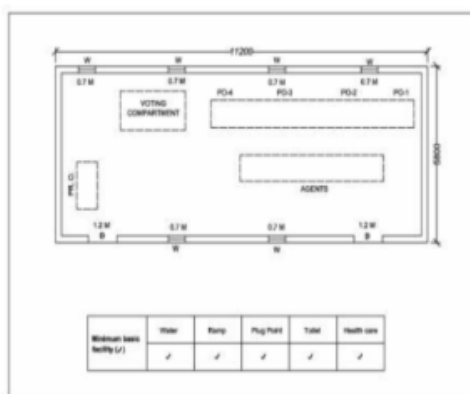

নির্বাচক নিবন্ধন আধিকারিকের স্বাক্ষর

Nazri Naksha

Google Map View

Polling Station Building Front View

Polling Station Front View

Cad View

Key MAP View

1	TYK1119296	নাম : সালাম গাজী পিতার নাম: জালাল গাজী বাড়ির নং : n0023 বয়স : 35 লিঙ্গ : পুরুষ	ফটো উপলব্ধ	2	TYK1610138	নাম : সাজিনা খাতুন পিতার নাম: আলাউদ্দিন গাজী বাড়ির নং : n0023 বয়স : 32 লিঙ্গ : মহিলা	ফটো উপলব্ধ	3	WB/18/104/435099	নাম : তসলিমাবিবি গাজী স্বামীর নাম: আলাউদ্দিন গাজী বাড়ির নং : n0023 বয়স : 49 লিঙ্গ : মহিলা	ফটো উপলব্ধ
4	WB/18/104/435098	নাম : আলাউদ্দিন গাজী পিতার নাম: এনছান গাজী বাড়ির নং : n0023 বয়স : 54 লিঙ্গ : পুরুষ	ফটো উপলব্ধ	5	TYK1610104	নাম : তাসমিরা গাজী স্বামীর নাম: গোলাম গাজী বাড়ির নং : n0023 বয়স : 32 লিঙ্গ : মহিলা	ফটো উপলব্ধ	6	TYK1119163	নাম : গোলাম গাজী পিতার নাম: জালালউদ্দিন গাজী বাড়ির নং : n0023 বয়স : 36 লিঙ্গ : পুরুষ	ফটো উপলব্ধ
7	TYK1474972	নাম : সাইদা বিবি স্বামীর নাম: জাকির বেদ্য বাড়ির নং : n0111 বয়স : 38 লিঙ্গ : মহিলা	ফটো উপলব্ধ	8	TYK1907674	নাম : সাজিমা খাতুন পিতার নাম: আসাদালাী মোল্লা বাড়ির নং : n0123 বয়স : 38 লিঙ্গ : পুরুষ	ফটো উপলব্ধ	9	TYK1907633	নাম : রুবিনা বিবি স্বামীর নাম: হাছান সরদার বাড়ির নং : n0119 বয়স : 25 লিঙ্গ : মহিলা	ফটো উপলব্ধ
10	TYK1907765	নাম : মমতাজ খাতুন লক্ষর স্বামীর নাম: সাহাবুদ্দিন লক্ষর বাড়ির নং : n0132 বয়স : 32 লিঙ্গ : মহিলা	ফটো উপলব্ধ	11	TYK1907781	নাম : রিজিয়া খাতুন স্বামীর নাম: আজিজ মোল্লা বাড়ির নং : n0134 বয়স : 31 লিঙ্গ : মহিলা	ফটো উপলব্ধ	12	TYK1907815	নাম : হালিম মন্ডল পিতার নাম: ইছা মন্ডল বাড়ির নং : n0137 বয়স : 27 লিঙ্গ : পুরুষ	ফটো উপলব্ধ
13	TYK2240737	নাম : জালাল গাজী পিতার নাম: এনছান গাজী বাড়ির নং : n0023 বয়স : 56 লিঙ্গ : পুরুষ	ফটো উপলব্ধ	14	TYK1907831	নাম : মুসলিমা বিবি স্বামীর নাম: আবুল আজিজ সরদার বাড়ির নং : n0139 বয়স : 34 লিঙ্গ : মহিলা	ফটো উপলব্ধ	15	TYK1907864	নাম : মীনয়ারা বিবি স্বামীর নাম: রবিয়েল কাজী বাড়ির নং : n0142 বয়স : 35 লিঙ্গ : মহিলা	ফটো উপলব্ধ
16	TYK2240729	নাম : সাজিদা বিবি স্বামীর নাম: জালাল গাজী বাড়ির নং : n0023 বয়স : 52 লিঙ্গ : মহিলা	ফটো উপলব্ধ	17	JTK1767334	নাম : সৈয়দা সাজেদা বিবি স্বামীর নাম: সৈয়দ নেজার হোসেন বাড়ির নং : 244 বয়স : 53 লিঙ্গ : মহিলা	ফটো উপলব্ধ	18	TYK1475185	নাম : সৈয়দ সাদ্দাম হোসেন পিতার নাম: সৈয়দ নেজার হোসেন বাড়ির নং : n0096 বয়স : 29 লিঙ্গ : পুরুষ	ফটো উপলব্ধ
19	TYK0737080	নাম : নাজিরা বিবি সেখ স্বামীর নাম: জাকির সেখ বাড়ির নং : n0112 বয়স : 38 লিঙ্গ : মহিলা	ফটো উপলব্ধ	20	TYK1907807	নাম : রফিকুল সেখ পিতার নাম: জেনালী সেখ বাড়ির নং : n0136 বয়স : 28 লিঙ্গ : পুরুষ	ফটো উপলব্ধ	21	TYK1825918	নাম : সাজিদা বিবি স্বামীর নাম: সালাম গাজী বাড়ির নং : n0111 বয়স : 31 লিঙ্গ : মহিলা	ফটো উপলব্ধ
22	TYK2400018	নাম : আসিফ মোলা পিতার নাম: জেনা আলি মোলা বাড়ির নং : - বয়স : 23 লিঙ্গ : পুরুষ	ফটো উপলব্ধ	23	TYK2400414	নাম : সবিনা খাতুন পিতার নাম: সহদাঙ্গি গাজী বাড়ির নং : - বয়স : 28 লিঙ্গ : মহিলা	ফটো উপলব্ধ	24	TYK2401024	নাম : ফারুক আহমেদ পিতার নাম: নজরুল খান বাড়ির নং : - বয়স : 27 লিঙ্গ : পুরুষ	ফটো উপলব্ধ
25	TYK2400836	নাম : সাহিদ মন্ডল পিতার নাম: ইন্দিয়া মন্ডল বাড়ির নং : - বয়স : 24 লিঙ্গ : পুরুষ	ফটো উপলব্ধ	26	TYK2403681	নাম : জাসমিনা মন্ডল স্বামীর নাম: আতিয়ার মন্ডল বাড়ির নং : - বয়স : 29 লিঙ্গ : মহিলা	ফটো উপলব্ধ	27	TYK2444149	নাম : সৈয়দ নসরীন হোসেন পিতার নাম: সৈয়দ নাজির হোসেন বাড়ির নং : - বয়স : 26 লিঙ্গ : মহিলা	ফটো উপলব্ধ
28	TYK1722750	নাম : সাজিদা খাতুন পিতার নাম: নূর মহম্মদ সর্দার বাড়ির নং : ... বয়স : 29 লিঙ্গ : মহিলা	ফটো উপলব্ধ	29	TYK0132142	নাম : নাসিমা বেগম স্বামীর নাম: হাসমাতুল্লা হালদার বাড়ির নং : ... বয়স : 40 লিঙ্গ : মহিলা	ফটো উপলব্ধ	30	TYK1907922	নাম : রিজিয়া বিবি স্বামীর নাম: রমজান আলি মোল্লা বাড়ির নং : n0148 বয়স : 39 লিঙ্গ : মহিলা	ফটো উপলব্ধ