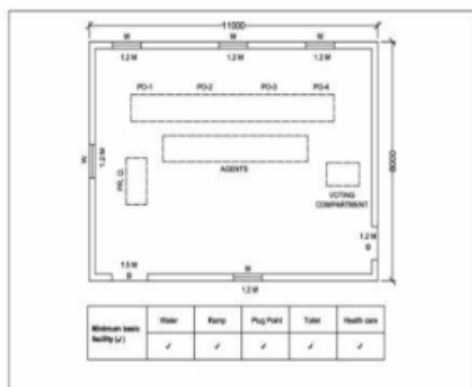

নির্বাচক নিবন্ধন আধিকারিকের স্বাক্ষর

Nazri Naksha

Google Map View

Polling Station Building Front View

Polling Station Front View

Cad View

Key MAP View

1 নাম : মহঃ আসিফ পিতার নাম : মহঃ আরিফ বাড়ির নং : n0257 বয়স : 36 লিঙ্গ : পুরুষ	TYK1870161 ফটো উপলব্ধ	2 নাম : মহঃ সাহাবুজ্জামান সেখ পিতার নাম : মহঃ সেলিম সেখ বাড়ির নং : n0252 বয়স : 39 লিঙ্গ : পুরুষ	TYK1848159 ফটো উপলব্ধ	3 নাম : ফারজানা জাহান বেগম স্বামীর নাম : মহম্মাদ তারিক আহমেদ বাড়ির নং : n0112 বয়স : 35 লিঙ্গ : মহিলা	TYK1306919 ফটো উপলব্ধ
4 নাম : সাহেনাজ খাতুন স্বামীর নাম : জাবেদ খান বাড়ির নং : n0112 বয়স : 45 লিঙ্গ : মহিলা	JTK3127123 ফটো উপলব্ধ	5 নাম : জাবেদ খান পিতার নাম : কাযুম খান বাড়ির নং : n0112 বয়স : 49 লিঙ্গ : পুরুষ	JTK3247699 ফটো উপলব্ধ	6 নাম : সামা পরবিন খান স্বামীর নাম : আকতার খান বাড়ির নং : n0112 বয়স : 50 লিঙ্গ : মহিলা	JTK2717312 ফটো উপলব্ধ
7 নাম : সাজমা বেগম স্বামীর নাম : নিজামুদ্দীন মল্লিক বাড়ির নং : n0112 বয়স : 52 লিঙ্গ : মহিলা	JTK2717304 ফটো উপলব্ধ	8 নাম : নিজামুদ্দীন মল্লিক পিতার নাম : মস্তেজা মল্লিক বাড়ির নং : n0112 বয়স : 56 লিঙ্গ : পুরুষ	JTK3247731 ফটো উপলব্ধ	9 নাম : ইয়াসমিনা বেগম স্বামীর নাম : সানোয়ার বাড়ির নং : n0112 বয়স : 56 লিঙ্গ : মহিলা	JTK3247715 ফটো উপলব্ধ
10 নাম : সাহেনাজ বেগম স্বামীর নাম : সুলতান বাড়ির নং : n0112 বয়স : 58 লিঙ্গ : মহিলা	JTK2717270 ফটো উপলব্ধ	11 নাম : আকতার খান পিতার নাম : কাইয়ম খান বাড়ির নং : n0112 বয়স : 61 লিঙ্গ : পুরুষ	WB/18/104/108810 ফটো উপলব্ধ	12 নাম : সানোয়ার মোঃ পিতার নাম : হাসিম মোঃ বাড়ির নং : n0112 বয়স : 62 লিঙ্গ : পুরুষ	JTK3247723 ফটো উপলব্ধ
13 নাম : রাজিয়া সুলতান পিতার নাম : মহঃ সুলতান খান বাড়ির নং : n0112 বয়স : 35 লিঙ্গ : মহিলা	TYK1059161 ফটো উপলব্ধ	14 নাম : মহঃ সুলতান খান পিতার নাম : ওকিল খান বাড়ির নং : n0112 বয়স : 62 লিঙ্গ : পুরুষ	JTK3247673 ফটো উপলব্ধ	15 নাম : জয়বন বেগম স্বামীর নাম : ওকিল খান বাড়ির নং : n0112 বয়স : 62 লিঙ্গ : মহিলা	JTK3247681 ফটো উপলব্ধ
16 নাম : হাসান খান পিতার নাম : কলিম খান বাড়ির নং : n0008 বয়স : 48 লিঙ্গ : পুরুষ	TYK2154979 ফটো উপলব্ধ	17 নাম : হাসিনা বিবি খান স্বামীর নাম : কলিম খান বাড়ির নং : n0008 বয়স : 64 লিঙ্গ : মহিলা	JTK2717643 ফটো উপলব্ধ	18 নাম : আবেদা বিবি স্বামীর নাম : মহঃ সাবির খান বাড়ির নং : n0005 বয়স : 53 লিঙ্গ : মহিলা	JTK4156048 ফটো উপলব্ধ
19 নাম : মুন্নি বেগম স্বামীর নাম : মহঃ আরিফ বাড়ির নং : 222 বয়স : 47 লিঙ্গ : মহিলা	JTK0034959 ফটো উপলব্ধ	20 নাম : সাবানা খাতুন স্বামীর নাম : মহঃ সেলিম বাড়ির নং : 210 বয়স : 47 লিঙ্গ : মহিলা	JTK4085221 ফটো উপলব্ধ	21 নাম : আমিনা খাতুন স্বামীর নাম : মহঃ মুসলিম বাড়ির নং : n0127 বয়স : 64 লিঙ্গ : মহিলা	WB/23/152/222082 ফটো উপলব্ধ
22 নাম : মহঃজাহিদ পিতার নাম : মহঃসেলিম বাড়ির নং : n0124 বয়স : 34 লিঙ্গ : পুরুষ	TYK1154210 ফটো উপলব্ধ	23 নাম : সাহাবুদ্দিন কাজী পিতার নাম : আকসেদ কাজী বাড়ির নং : n0034 বয়স : 41 লিঙ্গ : পুরুষ	JTK3247541 ফটো উপলব্ধ	24 নাম : মহঃ খালিদ সাইফুদ্দিন পিতার নাম : মহঃ সেলিম বাড়ির নং : n0034 বয়স : 36 লিঙ্গ : পুরুষ	TYK1059260 ফটো উপলব্ধ
25 নাম : সাবিহা খাতুন স্বামীর নাম : মহঃ সেলিম বাড়ির নং : n0034 বয়স : 71 লিঙ্গ : মহিলা	WB/18/104/108479 ফটো উপলব্ধ	26 নাম : জাহানারা বিবি স্বামীর নাম : সওকাত লক্ষর বাড়ির নং : n0070 বয়স : 43 লিঙ্গ : মহিলা	JTK2718534 ফটো উপলব্ধ	27 নাম : সারাফাত হক পিতার নাম : মহঃ নুর আলী বাড়ির নং : n0016 বয়স : 30 লিঙ্গ : পুরুষ	TYK1541374 ফটো উপলব্ধ
28 নাম : সাদাকাত কাজী পিতার নাম : মহঃ নুর আলী বাড়ির নং : n0016 বয়স : 33 লিঙ্গ : পুরুষ	TYK1407337 ফটো উপলব্ধ	29 নাম : মহঃ আজগার পিতার নাম : মহঃআখতার বাড়ির নং : n0028 বয়স : 45 লিঙ্গ : পুরুষ	JTK3247400 ফটো উপলব্ধ	30 নাম : মহঃ আসরাফ পিতার নাম : মহঃ আখতার বাড়ির নং : n0028 বয়স : 37 লিঙ্গ : পুরুষ	JTK4156436 ফটো উপলব্ধ