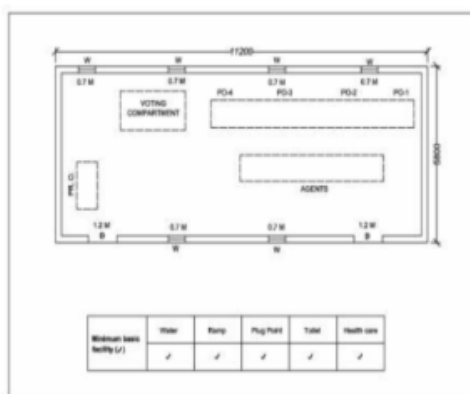

নির্বাচক নিবন্ধন আধিকারিকের স্বাক্ষর

Nazri Naksha

Google Map View

Polling Station Building Front View

Polling Station Front View

Cad View

Key MAP View

1 নাম : আঃরাজেশ সরদার পিতার নাম: আঃ কায়েম সরদার বাড়ির নং : n0071 বয়স : 40 লিঙ্গ : পুরুষ ফটো উপলব্ধ	JTK3653110	2 নাম : কামিনি খাতুন পিতার নাম: আব্দুল মীর কালাম বাড়ির নং : নং 264 বয়স : 26 লিঙ্গ : মহিলা ফটো উপলব্ধ	TYK1983725	3 নাম : সাহিনা বিবি সরদার স্বামীর নাম: আঃ. রাজেশ সরদার বাড়ির নং : n0071 বয়স : 33 লিঙ্গ : মহিলা ফটো উপলব্ধ	TYK1643709
4 নাম : কাজী রাজু পিতার নাম: আব্দুল হালিম কাজী বাড়ির নং : n0090 বয়স : 37 লিঙ্গ : পুরুষ ফটো উপলব্ধ	TYK0748848	5 নাম : জাহেরা বেগম স্বামীর নাম: তাজু রহমান বাড়ির নং : n0088 বয়স : 50 লিঙ্গ : মহিলা ফটো উপলব্ধ	JTK4242863	6 নাম : সুদীপ সরদার পিতার নাম: জয়ন্ত কুমার বাড়ির নং : এন00264 বয়স : 22 লিঙ্গ : পুরুষ ফটো উপলব্ধ	TYK2786382
7 নাম : মর্জিনা বিবি স্বামীর নাম: সেখ সানোয়ার আলি বাড়ির নং : n0082 বয়স : 52 লিঙ্গ : মহিলা ফটো উপলব্ধ	JTK1055771	8 নাম : কাজী আসিফ পিতার নাম: কাজী সফিউদ্দিন বাড়ির নং : n0204 বয়স : 26 লিঙ্গ : পুরুষ ফটো উপলব্ধ	TYK1959527	9 নাম : কাজী বোরহান আলি পিতার নাম: কাজী দৌলত আলি বাড়ির নং : n0203 বয়স : 65 লিঙ্গ : পুরুষ ফটো উপলব্ধ	TYK1959519
10 নাম : সালমা বিবি স্বামীর নাম: কাজী হাসেম আলী বাড়ির নং : n0002 বয়স : 30 লিঙ্গ : মহিলা ফটো উপলব্ধ	TYK1959501	11 নাম : সাহানা জাহান পিতার নাম: আলাউদ্দিন পৈলান বাড়ির নং : n0199 বয়স : 26 লিঙ্গ : মহিলা ফটো উপলব্ধ	TYK1959469	12 নাম : মীর পাশু পিতার নাম: মীর কামাল বাড়ির নং : n0198 বয়স : 30 লিঙ্গ : পুরুষ ফটো উপলব্ধ	TYK1983923
13 নাম : মীর ইয়াসিন পিতার নাম: মীর কামাল বাড়ির নং : n0194 বয়স : 27 লিঙ্গ : পুরুষ ফটো উপলব্ধ	TYK1983881	14 নাম : নুরি বিবি স্বামীর নাম: মহিউদ্দিন সেখ বাড়ির নং : n0191 বয়স : 45 লিঙ্গ : মহিলা ফটো উপলব্ধ	TYK1936574	15 নাম : মুরশেদা রহমান বিবি স্বামীর নাম: কাজী রাজু বাড়ির নং : n0090 বয়স : 34 লিঙ্গ : মহিলা ফটো উপলব্ধ	TYK1341692
16 নাম : তাজু রহমান পিতার নাম: মনজুর রহমান বাড়ির নং : n0089 বয়স : 61 লিঙ্গ : পুরুষ ফটো উপলব্ধ	JTK4223673	17 নাম : মোসাম্মাত নারগিস বিবি স্বামীর নাম: মোরবাবলু বাড়ির নং : n0082 বয়স : 49 লিঙ্গ : মহিলা ফটো উপলব্ধ	WB/18/110/356518	18 নাম : জারিনা কাজী স্বামীর নাম: মুজিবুর কাজী বাড়ির নং : n0036 বয়স : 48 লিঙ্গ : মহিলা ফটো উপলব্ধ	JTK3650686
19 নাম : কাজি আতিবর রহমান পিতার নাম: কাজি গোলাম কুদ্দুস বাড়ির নং : n0036 বয়স : 54 লিঙ্গ : পুরুষ ফটো উপলব্ধ	TYK2099851	20 নাম : আফসারুজ্জামান পিতার নাম: রওশান কাজী বাড়ির নং : n0006 বয়স : 60 লিঙ্গ : পুরুষ ফটো উপলব্ধ	WB/18/104/630139	21 নাম : সাহানা খাতুন পিতার নাম: অদদ বাড়ির নং : n0185 বয়স : 42 লিঙ্গ : মহিলা ফটো উপলব্ধ	JTK3652070
22 নাম : কাজী হাসেম আলি পিতার নাম: কাজী বোরহান আলি বাড়ির নং : n0040 বয়স : 32 লিঙ্গ : পুরুষ ফটো উপলব্ধ	TYK1476605	23 নাম : কাজী সাহান স্বামীর নাম: কাজী বোরহান আলি বাড়ির নং : n0006 বয়স : 60 লিঙ্গ : পুরুষ ফটো উপলব্ধ	TYK2107308	24 নাম : পাপিয়া খাতুন পিতার নাম: লুতফার কাজী বাড়ির নং : n0036 বয়স : 31 লিঙ্গ : মহিলা ফটো উপলব্ধ	TYK1612035
25 নাম : মাফুজা বিবি স্বামীর নাম: আতিবর রহমান কাজী বাড়ির নং : n0036 বয়স : 45 লিঙ্গ : মহিলা ফটো উপলব্ধ	JTK3650694	26 নাম : মজিবুর রহমান পিতার নাম: কুদ্দুস কাজী বাড়ির নং : n0006 বয়স : 58 লিঙ্গ : পুরুষ ফটো উপলব্ধ	TYK2214658	27 নাম : লতা বিশ্বাস স্বামীর নাম: সোনাতন বিশ্বাস বাড়ির নং : n0025 বয়স : 56 লিঙ্গ : মহিলা ফটো উপলব্ধ	TYK2217479
28 নাম : সোনাতন বিশ্বাস পিতার নাম: গোপাল বিশ্বাস বাড়ির নং : n0025 বয়স : 61 লিঙ্গ : পুরুষ ফটো উপলব্ধ	TYK2210029	29 নাম : সেখ রিয়াজ রহমান পিতার নাম: তাজু রহমান বাড়ির নং : n0089 বয়স : 28 লিঙ্গ : পুরুষ ফটো উপলব্ধ	TYK1826528	30 নাম : বাবুল আলি বিদে পিতার নাম: কাদের মিলে বাড়ির নং : n0082 বয়স : 38 লিঙ্গ : পুরুষ ফটো উপলব্ধ	TYK2214625