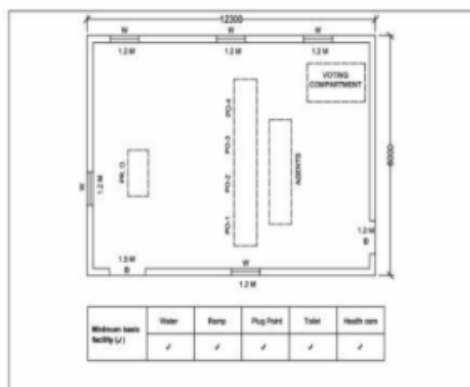

নির্বাচক নিবন্ধন আধিকারিকের স্বাক্ষর

Nazri Naksha

Google Map View

Polling Station Building Front View

Polling Station Front View

Cad View

Key MAP View

1 নাম : সুপিয়া বিবি স্বামীর নাম: জালালউদ্দিন খাঁন বাড়ির নং : n0159 বয়স : 38 লিঙ্গ : মহিলা	JTK4127452 ফটো উপলব্ধ	2 নাম : আমিনা বিবি স্বামীর নাম: মনিরুল আলি খান বাড়ির নং : n0190 বয়স : 40 লিঙ্গ : মহিলা	JTK3795226 ফটো উপলব্ধ	3 নাম : সাবিনা বিবি স্বামীর নাম: আনোয়ার মীর বাড়ির নং : n0191 বয়স : 41 লিঙ্গ : মহিলা	TYK1643790 ফটো উপলব্ধ
4 নাম : হোসেন খাঁ পিতার নাম: আমীর খাঁ বাড়ির নং : n0157 বয়স : 61 লিঙ্গ : পুরুষ	JTK3799251 ফটো উপলব্ধ	5 নাম : জারিনা বিবি স্বামীর নাম: রফিক মণ্ডল বাড়ির নং : n0088 বয়স : 66 লিঙ্গ : মহিলা	TYK0757385 ফটো উপলব্ধ	6 নাম : সালেমা মন্ডল স্বামীর নাম: মসচুর মন্ডল বাড়ির নং : n0088 বয়স : 61 লিঙ্গ : মহিলা	WB/18/104/633322 ফটো উপলব্ধ
7 নাম : রফিক মণ্ডল পিতার নাম: মনচুর মণ্ডল বাড়ির নং : n0088 বয়স : 42 লিঙ্গ : পুরুষ	JTK4044822 ফটো উপলব্ধ	8 নাম : সফিউদ্দিন মণ্ডল পিতার নাম: মনসুর মণ্ডল বাড়ির নং : n0088 বয়স : 41 লিঙ্গ : পুরুষ	JTK4127361 ফটো উপলব্ধ	9 নাম : কারিমা বিবি স্বামীর নাম: আলি হোসেন মন্ডল বাড়ির নং : n0267 বয়স : 26 লিঙ্গ : মহিলা	TYK1959832 ফটো উপলব্ধ
10 নাম : আসুরা বিবি স্বামীর নাম: জালাল উদ্দিন খাঁ বাড়ির নং : n0221 বয়স : 32 লিঙ্গ : মহিলা	TYK1908904 ফটো উপলব্ধ	11 নাম : জবেদা বিবি স্বামীর নাম: আসমত গাজী বাড়ির নং : n0118 বয়স : 44 লিঙ্গ : মহিলা	JTK3654134 ফটো উপলব্ধ	12 নাম : সুজয় নসকর পিতার নাম: প্রহ্লাদ নসকর বাড়ির নং : বয়স : 24 লিঙ্গ : পুরুষ	TYK2386290 ফটো উপলব্ধ
13 নাম : আবদুল সলাম মন্ডল পিতার নাম: সিরাজুদ্দিন মন্ডল বাড়ির নং : বয়স : 23 লিঙ্গ : পুরুষ	TYK2382117 ফটো উপলব্ধ	14 নাম : ফিরোজ শেখ পিতার নাম: মণীরুল শেখ বাড়ির নং : বয়স : 25 লিঙ্গ : পুরুষ	TYK2381861 ফটো উপলব্ধ	15 নাম : সহানা শেখ স্বামীর নাম: হাসান আলি শেখ বাড়ির নং : বয়স : 23 লিঙ্গ : মহিলা	TYK2381366 ফটো উপলব্ধ
16 নাম : রকিবা খাতুন স্বামীর নাম: মহীদুল শেখ বাড়ির নং : বয়স : 25 লিঙ্গ : মহিলা	TYK2381028 ফটো উপলব্ধ	17 নাম : শম্মা হালদার স্বামীর নাম: তরুণ হালদার বাড়ির নং : ... বয়স : 37 লিঙ্গ : মহিলা	TYK2379295 ফটো উপলব্ধ	18 নাম : সাহিদ আলি গাজী পিতার নাম: রফিক আলি গাজী বাড়ির নং : ... বয়স : 25 লিঙ্গ : পুরুষ	TYK2382075 ফটো উপলব্ধ
19 নাম : কল্পনা সরদার পিতার নাম: নিবাস সরদার বাড়ির নং : বয়স : 27 লিঙ্গ : মহিলা	TYK2381606 ফটো উপলব্ধ	20 নাম : সুসন্তা নসকর পিতার নাম: রবিন নসকর বাড়ির নং : বয়স : 26 লিঙ্গ : পুরুষ	TYK2380889 ফটো উপলব্ধ	21 নাম : সবিনা যেসমিনা পিতার নাম: নুর হুসেন খান বাড়ির নং : বয়স : 23 লিঙ্গ : মহিলা	TYK2380731 ফটো উপলব্ধ
22 নাম : রুপসনা বিবি অন্যান্য: রফিক আলি শেখ বাড়ির নং : বয়স : 33 লিঙ্গ : মহিলা	TYK2381069 ফটো উপলব্ধ	23 নাম : রেখা মিত্রি স্বামীর নাম: কনজীত কর্মকার বাড়ির নং : বয়স : 32 লিঙ্গ : মহিলা	TYK2381515 ফটো উপলব্ধ	24 নাম : রফিকুল শেখ পিতার নাম: খবির সেখ বাড়ির নং : বয়স : 55 লিঙ্গ : পুরুষ	TYK2381523 ফটো উপলব্ধ
25 নাম : আসিফ সেখ পিতার নাম: রফিকুল সেখ বাড়ির নং : 509 বয়স : 20 লিঙ্গ : পুরুষ	TYK2773059 ফটো উপলব্ধ	26 নাম : সরিফুল গাজী পিতার নাম: সানাউল্লা গাজী বাড়ির নং : বয়স : 23 লিঙ্গ : পুরুষ	TYK2382091 ফটো উপলব্ধ	27 নাম : রেহেনা মোলা স্বামীর নাম: হবিবুর রহমান শেখ বাড়ির নং : বয়স : 33 লিঙ্গ : মহিলা	TYK2387769 ফটো উপলব্ধ
28 নাম : রকিবা গাজী পিতার নাম: রবীউল হক গাজী বাড়ির নং : বয়স : 25 লিঙ্গ : মহিলা	TYK2380806 ফটো উপলব্ধ	29 নাম : তনুত্রী নসকর স্বামীর নাম: শান্তনু নসকর বাড়ির নং : বয়স : 24 লিঙ্গ : মহিলা	TYK2385904 ফটো উপলব্ধ	30 নাম : সনৌআরা বিবি স্বামীর নাম: দিলশাদ মীর বাড়ির নং : বয়স : 36 লিঙ্গ : মহিলা	TYK2381283 ফটো উপলব্ধ