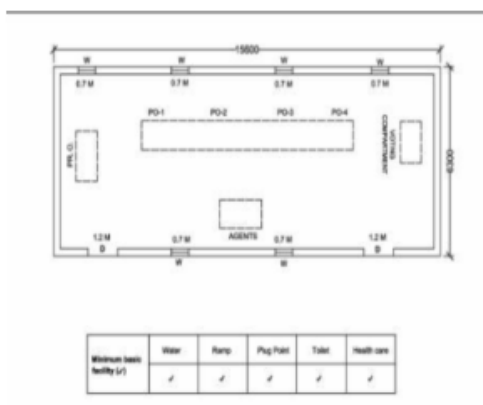

নির্বাচক নিবন্ধন আধিকারিকের স্বাক্ষর

Nazri Naksha

Google Map View

Polling Station Building Front View

Polling Station Front View

Cad View

Key MAP View

1	TYK2239028	নাম : শান্তনু মন্ডল পিতার নাম: বিশ্বনাথ মন্ডল বাড়ির নং : ... বয়স : 25 লিঙ্গ : পুরুষ	ফটো উপলব্ধ	2	TYK2238053	নাম : বাবলু হালদার পিতার নাম: স্বপন হালদার বাড়ির নং : বয়স : 32 লিঙ্গ : পুরুষ	ফটো উপলব্ধ	3	TYK2711851	নাম : সঞ্জয় গায়েন পিতার নাম: সত্যেন গায়েন বাড়ির নং : উওর চাঁদোখালি বয়স : 43 লিঙ্গ : পুরুষ	ফটো উপলব্ধ
4	TYK2711869	নাম : সরস্বতী গায়েন স্বামীর নাম: সঞ্জয় গায়েন বাড়ির নং : উওর চাঁদোখালি বয়স : 42 লিঙ্গ : মহিলা	ফটো উপলব্ধ	5	TYK2237790	নাম : রুপা মন্ডল স্বামীর নাম: বিকাশ মন্ডল বাড়ির নং : ... বয়স : 29 লিঙ্গ : মহিলা	ফটো উপলব্ধ	6	TYK2237139	নাম : স্বপ্না নস্কর স্বামীর নাম: শ্রীকান্ত নস্কর বাড়ির নং : ... বয়স : 31 লিঙ্গ : মহিলা	ফটো উপলব্ধ
7	TYK2238517	নাম : পাঁচু গোপাল মন্ডল পিতার নাম: অনিল মন্ডল বাড়ির নং : ... বয়স : 25 লিঙ্গ : পুরুষ	ফটো উপলব্ধ	8	TYK2239184	নাম : আব্দুল হাকিম সরদার পিতার নাম: আব্দুল বারি সরদার বাড়ির নং : ... বয়স : 23 লিঙ্গ : পুরুষ	ফটো উপলব্ধ	9	TYK2237741	নাম : জয় মন্ডল পিতার নাম: শঙ্কর মন্ডল বাড়ির নং : ... বয়স : 28 লিঙ্গ : পুরুষ	ফটো উপলব্ধ
Q 10	TYK2388122	নাম : বিনোদ কারকিত পিতার নাম: সিং কারকিত বাড়ির নং : ... বয়স : 51 লিঙ্গ : পুরুষ	ফটো উপলব্ধ	11	TYK2808376	নাম : অঞ্জলীবালা কারকিত স্বামীর নাম: বিনোদ কারকিত বাড়ির নং : চাঁদোখালি বয়স : 43 লিঙ্গ : মহিলা	ফটো উপলব্ধ	Q 12	TYK2382166	নাম : সুপ্রিয় কুমার মন্ডল পিতার নাম: জয়দেব মন্ডল বাড়ির নং : ... বয়স : 23 লিঙ্গ : পুরুষ	ফটো উপলব্ধ
13	TYK2388213	নাম : পুষ্পমা অধিকারী পিতার নাম: মোনারনজান অধিকারী বাড়ির নং : ... বয়স : 44 লিঙ্গ : পুরুষ	ফটো উপলব্ধ	14	TYK2388064	নাম : শান্তনু মন্ডল পিতার নাম: সঙ্কর মন্ডল বাড়ির নং : ... বয়স : 23 লিঙ্গ : পুরুষ	ফটো উপলব্ধ	15	TYK2388015	নাম : সৌম্যজীত নস্কর পিতার নাম: অনুপ নস্কর বাড়ির নং : ... বয়স : 24 লিঙ্গ : পুরুষ	ফটো উপলব্ধ
16	TYK2382653	নাম : মধুমিতা রয় অন্যান্য: রেবতী রয় বাড়ির নং : ... বয়স : 32 লিঙ্গ : মহিলা	ফটো উপলব্ধ	17	TYK2388239	নাম : সুপ্রিয়া সরদার স্বামীর নাম: রমেশ কুমার সরদার বাড়ির নং : ... বয়স : 33 লিঙ্গ : মহিলা	ফটো উপলব্ধ	18	TYK2388676	নাম : রামকৃষ্ণ মন্ডল পিতার নাম: নিরঞ্জন মন্ডল বাড়ির নং : ... বয়স : 25 লিঙ্গ : পুরুষ	ফটো উপলব্ধ
19	TYK2388049	নাম : সৌরভ মন্ডল মায়ের নাম: স্বপ্না মন্ডল বাড়ির নং : ... বয়স : 24 লিঙ্গ : পুরুষ	ফটো উপলব্ধ	20	TYK2388098	নাম : মিহির মন্ডল পিতার নাম: মোহন মন্ডল বাড়ির নং : ... বয়স : 25 লিঙ্গ : পুরুষ	ফটো উপলব্ধ	21	TYK2382307	নাম : মৌমিতা মন্ডল মায়ের নাম: কুন্তী মন্ডল বাড়ির নং : ... বয়স : 25 লিঙ্গ : মহিলা	ফটো উপলব্ধ
22	TYK2382695	নাম : জয়ন্তী হালদার স্বামীর নাম: নিলয় হালদার বাড়ির নং : ... বয়স : 35 লিঙ্গ : মহিলা	ফটো উপলব্ধ	23	TYK2387983	নাম : সয়নী নস্কর পিতার নাম: অনুপ নস্কর বাড়ির নং : ... বয়স : 26 লিঙ্গ : মহিলা	ফটো উপলব্ধ	24	TYK2238301	নাম : অনিতা হালদার স্বামীর নাম: বাবলু হালদার বাড়ির নং : বয়স : 28 লিঙ্গ : মহিলা	ফটো উপলব্ধ
Q 25	TYK2434967	নাম : পালি বিশ্বাস স্বামীর নাম: মেঘনাথ বিশ্বাস বাড়ির নং : ... বয়স : 51 লিঙ্গ : মহিলা	ফটো উপলব্ধ	26	TYK2237956	নাম : সুতপা নস্কর পিতার নাম: নিরাপদ নস্কর বাড়ির নং : বয়স : 24 লিঙ্গ : মহিলা	ফটো উপলব্ধ	27	TYK2538882	নাম : আরাধনা মন্ডল পিতার নাম: বাবলু কুমার মন্ডল বাড়ির নং : ... বয়স : 22 লিঙ্গ : মহিলা	ফটো উপলব্ধ
28	TYK2538932	নাম : সাগর হালদার পিতার নাম: উত্তরা হালদার বাড়ির নং : ... বয়স : 25 লিঙ্গ : পুরুষ	ফটো উপলব্ধ	29	TYK2538627	নাম : রনি সাহা পিতার নাম: দেবাশিস সাহ বাড়ির নং : ... বয়স : 23 লিঙ্গ : পুরুষ	ফটো উপলব্ধ	30	TYK2544583	নাম : বিদিশা মন্ডল পিতার নাম: বিভূতি মন্ডল বাড়ির নং : ... বয়স : 23 লিঙ্গ : মহিলা	ফটো উপলব্ধ