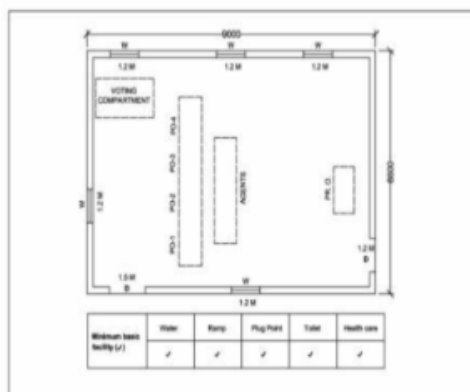

নির্বাচক নিবন্ধন আধিকারিকের স্বাক্ষর

Nazri Naksha

Google Map View

Polling Station Building Front View

Polling Station Front View

Cad View

Key MAP View

1	TYK1613769	নাম : কল্পনা অধিকারী স্বামীর নাম: শৈলেন অধিকারি বাড়ির নং : n0163 বয়স : 55 লিঙ্গ : মহিলা	ফটো উপলব্ধ	2	WB/18/104/642684	নাম : শরীফ জ্যোৎস্না স্বামীর নাম: শরীফ আমিন বাড়ির নং : n0098 বয়স : 61 লিঙ্গ : মহিলা	ফটো উপলব্ধ	3	TYK2101673	নাম : শফিউদ্দিন মোল্লা পিতার নাম: সাহাবুদ্দীন মোল্লা বাড়ির নং : n0112 বয়স : 53 লিঙ্গ : পুরুষ	ফটো উপলব্ধ
4	JTK3657673	নাম : মুশলিমা মোল্লা স্বামীর নাম: শফিউদ্দিন মোল্লা বাড়ির নং : n0112 বয়স : 49 লিঙ্গ : মহিলা	ফটো উপলব্ধ	5	TYK1721711	নাম : কাশমিরা বিবি শেখ স্বামীর নাম: আলোমগির শেখ বাড়ির নং : n0036 বয়স : 29 লিঙ্গ : মহিলা	ফটো উপলব্ধ	6	TYK1050400	নাম : রিজিয়া বিবি স্বামীর নাম: আব্দুল বারী মোল্লা বাড়ির নং : n0136 বয়স : 71 লিঙ্গ : মহিলা	ফটো উপলব্ধ
7	TYK1121623	নাম : তনুজা বিবি স্বামীর নাম: জাকির মণ্ডল বাড়ির নং : n0108 বয়স : 36 লিঙ্গ : মহিলা	ফটো উপলব্ধ	8	TYK1478049	নাম : সাবানা শরীফ পিতার নাম: আমিন শরীফ বাড়ির নং : n0042 বয়স : 31 লিঙ্গ : মহিলা	ফটো উপলব্ধ	9	TYK1277284	নাম : শরীফ ইমরান পিতার নাম: শরীফ আমিন বাড়ির নং : n0042 বয়স : 36 লিঙ্গ : পুরুষ	ফটো উপলব্ধ
10	WB/18/104/642583	নাম : শরীফ আমিন পিতার নাম: হাসান বাড়ির নং : n0042 বয়স : 65 লিঙ্গ : পুরুষ	ফটো উপলব্ধ	11	TYK1121482	নাম : পিন্তু মণ্ডল মায়ের নাম: নুরজাহান বেগম বাড়ির নং : n0024 বয়স : 36 লিঙ্গ : পুরুষ	ফটো উপলব্ধ	12	JTK3656972	নাম : নূরজাহান বেগম স্বামীর নাম: জিন্নাত বাড়ির নং : n0024 বয়স : 55 লিঙ্গ : মহিলা	ফটো উপলব্ধ
13	TYK1249721	নাম : আসুরা বিবি স্বামীর নাম: নজরুল মণ্ডল বাড়ির নং : n0010 বয়স : 40 লিঙ্গ : মহিলা	ফটো উপলব্ধ	14	TYK1478007	নাম : মুসলিমা মন্ডল পিতার নাম: মতিয়ার মন্ডল বাড়ির নং : n0010 বয়স : 35 লিঙ্গ : মহিলা	ফটো উপলব্ধ	15	TYK1250091	নাম : আবিদ সেখ পিতার নাম: মহম্মাদ সেখ বাড়ির নং : n0019 বয়স : 38 লিঙ্গ : পুরুষ	ফটো উপলব্ধ
16	TYK2185163	নাম : মোহম্মাদ আলি মোল্লা পিতার নাম: জাহির উদ্দিন মোল্লা বাড়ির নং : .. বয়স : 25 লিঙ্গ : পুরুষ	ফটো উপলব্ধ	17	TYK2185346	নাম : আরমান মোল্লা পিতার নাম: ছাত্তার মোল্লা বাড়ির নং : 0.. বয়স : 26 লিঙ্গ : পুরুষ	ফটো উপলব্ধ	18	TYK1961770	নাম : সাবানা বিবি স্বামীর নাম: ইয়াজুল মোল্লা বাড়ির নং : - বয়স : 37 লিঙ্গ : মহিলা	ফটো উপলব্ধ
19	TYK2189710	নাম : রুমনা খাতুন মায়ের নাম: বসির উদ্দিন মোল্লা বাড়ির নং : .. বয়স : 24 লিঙ্গ : মহিলা	ফটো উপলব্ধ	20	TYK2185296	নাম : তাহির মোল্লা পিতার নাম: জাহির উদ্দিন মোল্লা বাড়ির নং : .. বয়স : 27 লিঙ্গ : পুরুষ	ফটো উপলব্ধ	21	TYK2205227	নাম : রিয়াজুল হক মোল্লা পিতার নাম: আজহার মোল্লা বাড়ির নং : n0067 বয়স : 50 লিঙ্গ : পুরুষ	ফটো উপলব্ধ
22	TYK2205201	নাম : আব্দুর রশিদ মোল্লা পিতার নাম: মোবারক মোল্লা বাড়ির নং : n0053 বয়স : 70 লিঙ্গ : পুরুষ	ফটো উপলব্ধ	23	TYK1321090	নাম : আসিদা বিবি স্বামীর নাম: আনসার মোল্লা বাড়ির নং : n0171 বয়স : 33 লিঙ্গ : মহিলা	ফটো উপলব্ধ	24	JTK3799566	নাম : আব্দুস সালাম মন্ডল পিতার নাম: মোতালেব মন্ডল বাড়ির নং : n0019 বয়স : 38 লিঙ্গ : পুরুষ	ফটো উপলব্ধ
25	JTK4045779	নাম : রমজান মণ্ডল পিতার নাম: মতিয়ার রহমান মন্ডল বাড়ির নং : n0010 বয়স : 39 লিঙ্গ : পুরুষ	ফটো উপলব্ধ	26	TYK1960335	নাম : কাশমিরা খাতুন স্বামীর নাম: মোস্তাকিম মোল্লা বাড়ির নং : n0219 বয়স : 36 লিঙ্গ : মহিলা	ফটো উপলব্ধ	27	TYK2205128	নাম : রাবেয়া বিবি অন্যান্য: আজহার মোল্লা বাড়ির নং : n0067 বয়স : 72 লিঙ্গ : মহিলা	ফটো উপলব্ধ
28	TYK1909357	নাম : সামিমা খাতুন পিতার নাম: আজিজুল মোল্লা বাড়ির নং : n0180 বয়স : 28 লিঙ্গ : মহিলা	ফটো উপলব্ধ	29	JTK3799509	নাম : আমানুল্লা লস্কর পিতার নাম: মতিয়ার রহমান লস্কর বাড়ির নং : n0067 বয়স : 41 লিঙ্গ : পুরুষ	ফটো উপলব্ধ	30	JTK3799749	নাম : মোঃ নজরুল মণ্ডল পিতার নাম: মতিয়ার রহমান মন্ডল বাড়ির নং : 001 বয়স : 42 লিঙ্গ : পুরুষ	ফটো উপলব্ধ