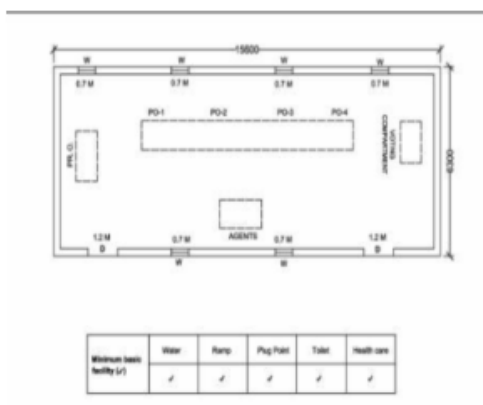

নির্বাচক নিবন্ধন আধিকারিকের স্বাক্ষর

Nazri Naksha

Google Map View

Polling Station Building Front View

Polling Station Front View

Cad View

Key MAP View

1 নাম : জাহিদুল মণ্ডল পিতার নাম: ওহাব মণ্ডল বাড়ির নং : n0052 বয়স : 32 লিঙ্গ : পুরুষ	JTK3660743 ফটো উপলব্ধ	2 নাম : সাহিদুল মণ্ডল পিতার নাম: আব্দুল ওহাব মণ্ডল বাড়ির নং : n0052 বয়স : 40 লিঙ্গ : পুরুষ	JTK3660735 ফটো উপলব্ধ	3 নাম : শাকিলা মণ্ডল স্বামীর নাম: ওহাব মণ্ডল বাড়ির নং : n0052 বয়স : 51 লিঙ্গ : মহিলা	TYK2139038 ফটো উপলব্ধ
4 নাম : আতিকুর মন্ডল পিতার নাম: আব্দুল রাজ্জাক মন্ডল বাড়ির নং : n0051 বয়স : 31 লিঙ্গ : পুরুষ	TYK1478825 ফটো উপলব্ধ	5 নাম : সেলিমা বিবি স্বামীর নাম: সাইদুল মন্ডল বাড়ির নং : n0052 বয়স : 29 লিঙ্গ : মহিলা	TYK1722503 ফটো উপলব্ধ	6 নাম : সেখ সাগির পিতার নাম: শেখ আলি হোসেন বাড়ির নং : n0186 বয়স : 31 লিঙ্গ : পুরুষ	TYK1722123 ফটো উপলব্ধ
7 নাম : আমিনা বিবি স্বামীর নাম: মনিরুল মণ্ডল বাড়ির নং : n0203 বয়স : 36 লিঙ্গ : মহিলা	JTK4224663 ফটো উপলব্ধ	8 নাম : লিয়াকত মালী পিতার নাম: মুজা মালী বাড়ির নং : n0057 বয়স : 43 লিঙ্গ : পুরুষ	TYK1614387 ফটো উপলব্ধ	9 নাম : জিন্না বিবি স্বামীর নাম: সওকাত মালী বাড়ির নং : n0057 বয়স : 43 লিঙ্গ : মহিলা	TYK1121854 ফটো উপলব্ধ
10 নাম : সওকত মালী পিতার নাম: মুছা মালী বাড়ির নং : n0057 বয়স : 50 লিঙ্গ : পুরুষ	JTK2408573 ফটো উপলব্ধ	11 নাম : হোসেনারা মালি স্বামীর নাম: সামসুল মালি বাড়ির নং : n0057 বয়স : 52 লিঙ্গ : মহিলা	JTK1076983 ফটো উপলব্ধ	12 নাম : সামসুল মালি পিতার নাম: সান্তার মালি বাড়ির নং : n0057 বয়স : 45 লিঙ্গ : পুরুষ	TYK2138139 ফটো উপলব্ধ
13 নাম : হামিদা বিবি স্বামীর নাম: বাবুরালী মোল্লা বাড়ির নং : n0057 বয়স : 41 লিঙ্গ : মহিলা	TYK1121763 ফটো উপলব্ধ	14 নাম : বাবুরালী মোল্লা পিতার নাম: ওমরুল মোল্লা বাড়ির নং : n0057 বয়স : 60 লিঙ্গ : পুরুষ	TYK1122043 ফটো উপলব্ধ	15 নাম : দিলারুস মালি স্বামীর নাম: মাল্লান মালি বাড়ির নং : n0057 বয়স : 65 লিঙ্গ : মহিলা	TYK2139574 ফটো উপলব্ধ
16 নাম : সৈয়দ সেলিম রেজা পিতার নাম: সামিম রেজা বাড়ির নং : n0133 বয়স : 33 লিঙ্গ : পুরুষ	TYK1122282 ফটো উপলব্ধ	17 নাম : সেখ সান্তার পিতার নাম: সেখ ওসমান বাড়ির নং : n0121 বয়স : 57 লিঙ্গ : পুরুষ	JTK1077387 ফটো উপলব্ধ	18 নাম : জাহানারা বিবি সেখ স্বামীর নাম: সেখ সান্তার বাড়ির নং : n0121 বয়স : 54 লিঙ্গ : মহিলা	JTK1077395 ফটো উপলব্ধ
19 নাম : আনসারি বিবি স্বামীর নাম: ইয়াসিন সেখ বাড়ির নং : n0121 বয়স : 31 লিঙ্গ : মহিলা	TYK1722073 ফটো উপলব্ধ	20 নাম : মমতাজ শেখ স্বামীর নাম: আজহার শেখ বাড়ির নং : n0124 বয়স : 49 লিঙ্গ : মহিলা	JTK1078138 ফটো উপলব্ধ	21 নাম : লুতফা বিবি স্বামীর নাম: নাজির সরদার বাড়ির নং : n0097 বয়স : 46 লিঙ্গ : মহিলা	JTK2402477 ফটো উপলব্ধ
22 নাম : আসমা বিবি স্বামীর নাম: আব্দুল মাল্লাফ বৈদ্য বাড়ির নং : n0199 বয়স : 65 লিঙ্গ : মহিলা	TYK2160307 ফটো উপলব্ধ	23 নাম : মোকসেদ মল্লিক পিতার নাম: আরসেদ মল্লিক বাড়ির নং : n0057 বয়স : 49 লিঙ্গ : পুরুষ	TYK1122126 ফটো উপলব্ধ	24 নাম : বেবি মল্লিক পিতার নাম: আরসেদ মল্লিক বাড়ির নং : n0057 বয়স : 49 লিঙ্গ : মহিলা	TYK1614106 ফটো উপলব্ধ
25 নাম : জহির সেখ পিতার নাম: সান্তার শেখ বাড়ির নং : -- বয়স : 24 লিঙ্গ : পুরুষ	TYK2259877 ফটো উপলব্ধ	26 নাম : আয়েশা বিবি স্বামীর নাম: সফি মালী বাড়ির নং : n0057 বয়স : 36 লিঙ্গ : মহিলা	TYK1121722 ফটো উপলব্ধ	27 নাম : মহিউদ্দিন মালী পিতার নাম: রহিম মালী বাড়ির নং : n0057 বয়স : 38 লিঙ্গ : পুরুষ	TYK1250414 ফটো উপলব্ধ
28 নাম : আসমিরা বিবি লক্কর স্বামীর নাম: মোর সেলিম লক্কর বাড়ির নং : n0057 বয়স : 35 লিঙ্গ : মহিলা	TYK1121979 ফটো উপলব্ধ	29 নাম : জমিলা মন্ডল স্বামীর নাম: জালাল মন্ডল বাড়ির নং : n0146 বয়স : 56 লিঙ্গ : মহিলা	TYK2206019 ফটো উপলব্ধ	30 নাম : ছায়াতন বেওয়া স্বামীর নাম: আফসার সরদার বাড়ির নং : n0175 বয়স : 66 লিঙ্গ : মহিলা	TYK2206373 ফটো উপলব্ধ