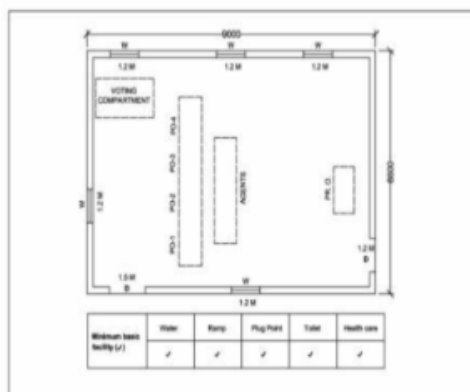

নির্বাচক নিবন্ধন আধিকারিকের স্বাক্ষর

Nazri Naksha

Google Map View

Polling Station Building Front View

Polling Station Front View

Cad View

Key MAP View

1	JTK3804010	নাম : সারিনা বিবি স্বামীর নাম: হারুন মোল্যা বাড়ির নং : n0222 বয়স : 40 লিঙ্গ : মহিলা	ফটো উপলব্ধ	2	WB/18/104/684590	নাম : মরিজান স্বামীর নাম: মনাজাত বাড়ির নং : n0226 বয়স : 69 লিঙ্গ : মহিলা	ফটো উপলব্ধ	3	JTK3687753	নাম : রোসনারা বিবি স্বামীর নাম: কায়েম বাড়ির নং : n0248 বয়স : 43 লিঙ্গ : মহিলা	ফটো উপলব্ধ
4	WB/18/104/684350	নাম : ফতেমা স্বামীর নাম: আসরাফ বাড়ির নং : n0262 বয়স : 54 লিঙ্গ : মহিলা	ফটো উপলব্ধ	5	JTK2402022	নাম : সিরাজুল সরদার পিতার নাম: জুব্বার সরদার বাড়ির নং : n0022 বয়স : 45 লিঙ্গ : পুরুষ	ফটো উপলব্ধ	6	WB/18/104/684461	নাম : রহিমা স্বামীর নাম: জুব্বার বাড়ির নং : n0022 বয়স : 76 লিঙ্গ : মহিলা	ফটো উপলব্ধ
7	JTK3165156	নাম : মমতাজ বিবি স্বামীর নাম: আবুল কালাম সরদার বাড়ির নং : n0036 বয়স : 42 লিঙ্গ : মহিলা	ফটো উপলব্ধ	8	JTK3164886	নাম : নাজিরা বিবি স্বামীর নাম: গোলাম হোসেন সেখ বাড়ির নং : n0146 বয়স : 45 লিঙ্গ : মহিলা	ফটো উপলব্ধ	9	TYK1960855	নাম : খুরশিদা বিবি স্বামীর নাম: রফিক সরদার বাড়ির নং : n0332 বয়স : 29 লিঙ্গ : মহিলা	ফটো উপলব্ধ
10	TYK1960830	নাম : রুকসানা খাতুন পিতার নাম: সেলিম মন্ডল বাড়ির নং : n0330 বয়স : 26 লিঙ্গ : মহিলা	ফটো উপলব্ধ	11	TYK1960764	নাম : কারিমা খাতুন পিতার নাম: মাওলা কাজী বাড়ির নং : n0323 বয়স : 27 লিঙ্গ : মহিলা	ফটো উপলব্ধ	12	TYK2443711	নাম : সুরাইয়া বিবি স্বামীর নাম: আনোয়ার হোসেন সরদার বাড়ির নং : . বয়স : 27 লিঙ্গ : মহিলা	ফটো উপলব্ধ
13	TYK1960897	নাম : জাসমিনারা খাতুন স্বামীর নাম: আজহারউদ্দিন মন্ডল বাড়ির নং : বলবলিয়া পূবপাড়া বয়স : 26 লিঙ্গ : মহিলা	ফটো উপলব্ধ	14	TYK2619179	নাম : মোহাম্মদ এনামুল হাসান মন্ডল পিতার নাম: সোফিউর রহমান মন্ডল বাড়ির নং : . বয়স : 21 লিঙ্গ : পুরুষ	ফটো উপলব্ধ	15	JTK4102901	নাম : তানিয়া বেগম স্বামীর নাম: সামিউল্লা মন্ডল বাড়ির নং : n0270 বয়স : 37 লিঙ্গ : মহিলা	ফটো উপলব্ধ
16	JTK4231478	নাম : খাদিজা সরদার স্বামীর নাম: নাজিম উদ্দিন সরদার বাড়ির নং : n0257 বয়স : 43 লিঙ্গ : মহিলা	ফটো উপলব্ধ	17	TYK1343458	নাম : মিনুরানী স্বামীর নাম: আলতাফ উদ্দিন আহমেদ বাড়ির নং : n0138 বয়স : 41 লিঙ্গ : মহিলা	ফটো উপলব্ধ	18	TYK1827591	নাম : ইয়াসমিনা বিবি স্বামীর নাম: সানোয়ার হোসেন সরদার বাড়ির নং : n0022 বয়স : 29 লিঙ্গ : মহিলা	ফটো উপলব্ধ
19	TYK1827617	নাম : আসিদা বিবি স্বামীর নাম: আনোয়ার সরদার বাড়ির নং : n0022 বয়স : 30 লিঙ্গ : মহিলা	ফটো উপলব্ধ	20	TYK1827633	নাম : আজহারউদ্দিন সরদার পিতার নাম: রহিদ আলি সরদার বাড়ির নং : n0022 বয়স : 30 লিঙ্গ : পুরুষ	ফটো উপলব্ধ	21	TYK1909852	নাম : মারুফা বিবি স্বামীর নাম: আকবর মন্ডল বাড়ির নং : n0272 বয়স : 31 লিঙ্গ : মহিলা	ফটো উপলব্ধ
22	TYK1961051	নাম : সেরিনা বিবি স্বামীর নাম: আজিজুল মন্ডল বাড়ির নং : n0352 বয়স : 33 লিঙ্গ : মহিলা	ফটো উপলব্ধ	23	TYK2099547	নাম : মধুমতি বিবি পিতার নাম: মোছলেম সরদার বাড়ির নং : n0022 বয়স : 63 লিঙ্গ : মহিলা	ফটো উপলব্ধ	24	JTK3687134	নাম : লাইলিমা স্বামীর নাম: সিরাজুল সরদার বাড়ির নং : n0022 বয়স : 43 লিঙ্গ : মহিলা	ফটো উপলব্ধ
25	TYK2182889	নাম : মাসুদ হোসেন মন্ডল পিতার নাম: ফারুক হোসেন মন্ডল বাড়ির নং : . বয়স : 25 লিঙ্গ : পুরুষ	ফটো উপলব্ধ	26	TYK1614445	নাম : সানোয়ার হোসেন সরদার পিতার নাম: রসিদ আলী সরদার বাড়ির নং : n0022 বয়স : 31 লিঙ্গ : পুরুষ	ফটো উপলব্ধ	27	TYK2187151	নাম : হামিদা বিবি স্বামীর নাম: আকবর সরদার বাড়ির নং : n0358 বয়স : 70 লিঙ্গ : মহিলা	ফটো উপলব্ধ
28	TYK2193233	নাম : রসিদ আলি সরদার পিতার নাম: জুব্বার আলি সরদার বাড়ির নং : n0022 বয়স : 59 লিঙ্গ : পুরুষ	ফটো উপলব্ধ	29	TYK1008515	নাম : আনোয়ার সরদার পিতার নাম: রসিদ আলি সরদার বাড়ির নং : n0022 বয়স : 35 লিঙ্গ : পুরুষ	ফটো উপলব্ধ	30	TYK2206977	নাম : সফিয়া বিবি স্বামীর নাম: রহিদ আলি সরদার বাড়ির নং : n0022 বয়স : 55 লিঙ্গ : মহিলা	ফটো উপলব্ধ