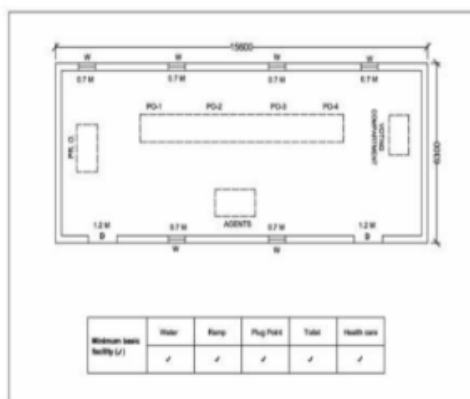

নির্বাচক নিবন্ধন আধিকারিকের স্বাক্ষর

Nazri Naksha

Google Map View

Polling Station Building Front View

Polling Station Front View

Cad View

Key MAP View

1 নাম : রুকসানা বেগম খাঁন(খাতুন) স্বামীর নাম: জাকির হোসেন মন্ডল বাড়ির নং : n0252 বয়স : 49 লিঙ্গ : মহিলা	TYK1050426 ফটো উপলব্ধ	2 নাম : সামিমা বিবি স্বামীর নাম: সামিম আহম্মাদ সেখ বাড়ির নং : n0066 বয়স : 33 লিঙ্গ : মহিলা	TYK1615285 ফটো উপলব্ধ	3 নাম : খাদিজা বেগম স্বামীর নাম: জাহাঙ্গীর ইসলাম বাড়ির নং : n0053 বয়স : 46 লিঙ্গ : মহিলা	TYK1122928 ফটো উপলব্ধ
4 নাম : মাজিদা বিবি স্বামীর নাম: মইনুদ্দিন মন্ডল বাড়ির নং : n0229 বয়স : 40 লিঙ্গ : মহিলা	TYK0775874 ফটো উপলব্ধ	5 নাম : আঞ্জু বিবি স্বামীর নাম: তোফাজ্জেল মণ্ডল বাড়ির নং : n0268 বয়স : 35 লিঙ্গ : মহিলা	JTK3688348 ফটো উপলব্ধ	6 নাম : সাতনারা খাতুন পিতার নাম: আবুলকালাম মন্ডল বাড়ির নং : n0223 বয়স : 57 লিঙ্গ : মহিলা	JTK3689098 ফটো উপলব্ধ
7 নাম : আঞ্জুয়ারা বিবি স্বামীর নাম: আক্রাম মন্ডল বাড়ির নং : ... বয়স : 47 লিঙ্গ : মহিলা	JTK2408680 ফটো উপলব্ধ	8 নাম : সাবিনা বিবি স্বামীর নাম: সাজাহান মন্ডল বাড়ির নং : n0185 বয়স : 40 লিঙ্গ : মহিলা	TYK1008648 ফটো উপলব্ধ	9 নাম : রাবিয়া সেখ স্বামীর নাম: লাল্টু সেখ বাড়ির নং : n0066 বয়স : 37 লিঙ্গ : মহিলা	TYK1343441 ফটো উপলব্ধ
10 নাম : লাল্টু সেখ পিতার নাম: সফি আহমেদ সেখ বাড়ির নং : n0066 বয়স : 45 লিঙ্গ : পুরুষ	JTK3689759 ফটো উপলব্ধ	11 নাম : আবুলকালাম সেখ পিতার নাম: সফি আহমেদ সেখ বাড়ির নং : n0066 বয়স : 55 লিঙ্গ : পুরুষ	JTK2423150 ফটো উপলব্ধ	12 নাম : মারুফা মন্ডল স্বামীর নাম: জিয়াউল হক মন্ডল বাড়ির নং : ... বয়স : 24 লিঙ্গ : মহিলা	TYK2256360 ফটো উপলব্ধ
13 নাম : ইশরত এরা পিতার নাম: জাকির মন্ডল বাড়ির নং : ... বয়স : 31 লিঙ্গ : মহিলা	TYK2257475 ফটো উপলব্ধ	14 নাম : রফে যা মন্ডল স্বামীর নাম: রকিব মন্ডল বাড়ির নং : ... বয়স : 29 লিঙ্গ : মহিলা	TYK2245405 ফটো উপলব্ধ	15 নাম : তনুজা খাতুন পিতার নাম: আকবর মন্ডল বাড়ির নং : ... বয়স : 25 লিঙ্গ : মহিলা	TYK2256436 ফটো উপলব্ধ
16 নাম : আনোয়ারা বিবি স্বামীর নাম: জাহিদুল মণ্ডল বাড়ির নং : n0222 বয়স : 36 লিঙ্গ : মহিলা	TYK0775700 ফটো উপলব্ধ	17 নাম : সাহানা খাতুন স্বামীর নাম: হাসানজ্জামান বাড়ির নং : n0053 বয়স : 40 লিঙ্গ : মহিলা	TYK0778944 ফটো উপলব্ধ	18 নাম : রোজিনা খাতুন পিতার নাম: রিয়াজুল লস্কর বাড়ির নং : n0282 বয়স : 27 লিঙ্গ : মহিলা	TYK1910009 ফটো উপলব্ধ
19 নাম : মোহাম্মদ রফিক পিতার নাম: মোহাম্মদ ইউসুফ বাড়ির নং : n0137 বয়স : 49 লিঙ্গ : পুরুষ	TYK2209690 ফটো উপলব্ধ	20 নাম : এস. জেড মোঃ নূরুল ইসলাম পিতার নাম: মোঃ চনু মিঞা বাড়ির নং : n0053 বয়স : 88 লিঙ্গ : পুরুষ	TYK2126597 ফটো উপলব্ধ	21 নাম : জাহাঙ্গীর ইসলাম পিতার নাম: এস এইচ মো নূরুজ্জামান বাড়ির নং : n0053 বয়স : 57 লিঙ্গ : পুরুষ	TYK2115194 ফটো উপলব্ধ
22 নাম : এস. এইচ. মোঃ নূরুজ্জামান পিতার নাম: মোহাম্মদ চনু মিঞা বাড়ির নং : n0053 বয়স : 89 লিঙ্গ : পুরুষ	TYK2208833 ফটো উপলব্ধ	23 নাম : মাসুদ মন্ডল পিতার নাম: রফিক মন্ডল বাড়ির নং : n0093 বয়স : 28 লিঙ্গ : পুরুষ	TYK1827880 ফটো উপলব্ধ	24 নাম : সাহানা বেগম স্বামীর নাম: আব্দুল রহমান বাড়ির নং : n0123 বয়স : 56 লিঙ্গ : মহিলা	JTK3686987 ফটো উপলব্ধ
25 নাম : নাজিমা খাতুন স্বামীর নাম: হবিবর বাড়ির নং : ... বয়স : 45 লিঙ্গ : মহিলা	JTK4058814 ফটো উপলব্ধ	26 নাম : সরাইয়া বিবি স্বামীর নাম: রুকস মন্ডল বাড়ির নং : n0179 বয়স : 40 লিঙ্গ : মহিলা	TYK0775643 ফটো উপলব্ধ	27 নাম : সাবেরা বিবি স্বামীর নাম: আলাউদ্দিন মন্ডল বাড়ির নং : n0230 বয়স : 33 লিঙ্গ : মহিলা	TYK1251230 ফটো উপলব্ধ
28 নাম : মোঃ আমন উল্লাহ পিতার নাম: মোঃ আলাউদ্দিন বাড়ির নং : n0145 বয়স : 64 লিঙ্গ : পুরুষ	TYK2193597 ফটো উপলব্ধ	29 নাম : আয়েসা বেগম স্বামীর নাম: হারুন অল রসিদ বাড়ির নং : n0080 বয়স : 50 লিঙ্গ : মহিলা	TYK1643949 ফটো উপলব্ধ	30 নাম : হাফিজুল মন্ডল পিতার নাম: ওয়াজেদা মন্ডল বাড়ির নং : ... বয়স : 25 লিঙ্গ : পুরুষ	TYK2379279 ফটো উপলব্ধ