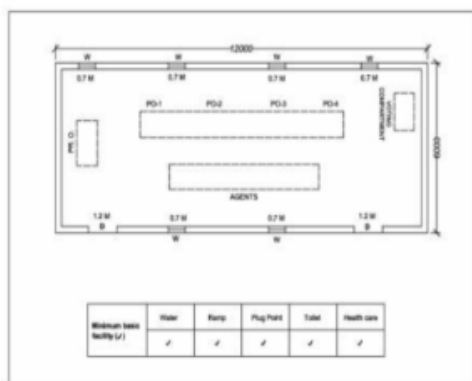

নির্বাচক নিবন্ধন আধিকারিকের স্বাক্ষর

Nazri Naksha

Google Map View

Polling Station Building Front View

Polling Station Front View

Cad View

Key MAP View

1	JTK3804382	নাম : জুল আমিন লস্কর পিতার নাম: আবজেল লস্কর বাড়ির নং : n0081 বয়স : 56 লিঙ্গ : পুরুষ	ফটো উপলব্ধ	2	TYK1480300	নাম : সাদ্দাম মোল্লা পিতার নাম: কুদ্দুস মোল্লা বাড়ির নং : n0042 বয়স : 32 লিঙ্গ : পুরুষ	ফটো উপলব্ধ	3	TYK1343938	নাম : ছলিমা বিবি মোল্লা স্বামীর নাম: সাবির মোল্লা বাড়ির নং : n0042 বয়স : 32 লিঙ্গ : মহিলা	ফটো উপলব্ধ
4	TYK1343524	নাম : সাবির মোল্লা মায়ের নাম: কুদ্দুশ মোল্লা বাড়ির নং : n0042 বয়স : 36 লিঙ্গ : পুরুষ	ফটো উপলব্ধ	5	JTK4232211	নাম : সেলিম মোল্লা পিতার নাম: ছামাদ মোল্লা বাড়ির নং : n0042 বয়স : 37 লিঙ্গ : পুরুষ	ফটো উপলব্ধ	6	JTK3804135	নাম : মোমেনা বিবি মোল্লা স্বামীর নাম: জাকির মোল্লা বাড়ির নং : n0042 বয়স : 39 লিঙ্গ : মহিলা	ফটো উপলব্ধ
7	JTK1152016	নাম : সোমাদ মোল্লা পিতার নাম: ছাকাদ মোল্লা বাড়ির নং : 2/2/4 বয়স : 51 লিঙ্গ : পুরুষ	ফটো উপলব্ধ	8	WB/18/104/687489	নাম : মুসলিমা মোল্লা স্বামীর নাম: সোমাদ মোল্লা বাড়ির নং : n0042 বয়স : 53 লিঙ্গ : মহিলা	ফটো উপলব্ধ	9	WB/18/104/687490	নাম : আমিনা মোল্লা স্বামীর নাম: কুদ্দুছ মোল্লা বাড়ির নং : n0042 বয়স : 61 লিঙ্গ : মহিলা	ফটো উপলব্ধ
10	JTK2402303	নাম : নাজিরা বিবি স্বামীর নাম: জয়নাল ঘরামী বাড়ির নং : n0080 বয়স : 59 লিঙ্গ : মহিলা	ফটো উপলব্ধ	11	JTK4132163	নাম : মোজাফফর লস্কর পিতার নাম: আলম লস্কর বাড়ির নং : n0022 বয়স : 37 লিঙ্গ : পুরুষ	ফটো উপলব্ধ	12	TYK1480318	নাম : সামিম উদ্দিন মোল্লা পিতার নাম: কুদ্দুস মোল্লা বাড়ির নং : n0042 বয়স : 31 লিঙ্গ : পুরুষ	ফটো উপলব্ধ
13	TYK1251420	নাম : রেজাউল লস্কর পিতার নাম: সাহালম লস্কর বাড়ির নং : n0022 বয়স : 39 লিঙ্গ : পুরুষ	ফটো উপলব্ধ	14	TYK2257632	নাম : হসিবর রহমান ঘরামী পিতার নাম: খলিল ঘরামী বাড়ির নং : ... বয়স : 26 লিঙ্গ : পুরুষ	ফটো উপলব্ধ	15	TYK2180057	নাম : মাজেদা বিবি লস্কর পিতার নাম: আবদুল হাকিম লস্কর বাড়ির নং : ... বয়স : 43 লিঙ্গ : মহিলা	ফটো উপলব্ধ
16	TYK2246486	নাম : কাজীমদ্দিন গাজী পিতার নাম: সামত আলি গায়েন বাড়ির নং : ... বয়স : 24 লিঙ্গ : পুরুষ	ফটো উপলব্ধ	17	TYK2257731	নাম : মমতা বিবি সরদার স্বামীর নাম: ইব্রাহিম সরদার বাড়ির নং : ... বয়স : 40 লিঙ্গ : মহিলা	ফটো উপলব্ধ	18	TYK2259653	নাম : জেসমিন খাতুন পিতার নাম: জিয়াদ সরদার বাড়ির নং : ... বয়স : 24 লিঙ্গ : পুরুষ	ফটো উপলব্ধ
19	TYK2244648	নাম : ফারুক সরদার পিতার নাম: সরুপ সরদার বাড়ির নং : ... বয়স : 24 লিঙ্গ : পুরুষ	ফটো উপলব্ধ	20	TYK2247450	নাম : নসিম সরদার পিতার নাম: আশরফ সরদার বাড়ির নং : ... বয়স : 25 লিঙ্গ : পুরুষ	ফটো উপলব্ধ	21	TYK2246601	নাম : হাফিজুল বৈদ্য পিতার নাম: গফর আলি বৈদ্য বাড়ির নং : ... বয়স : 25 লিঙ্গ : পুরুষ	ফটো উপলব্ধ
22	TYK2258564	নাম : ফিরুজা সরদার স্বামীর নাম: সিরাজুল সরদার বাড়ির নং : ... বয়স : 42 লিঙ্গ : মহিলা	ফটো উপলব্ধ	23	TYK2244796	নাম : মুন্না সরদার পিতার নাম: ইসমাইল সরদার বাড়ির নং : ... বয়স : 26 লিঙ্গ : পুরুষ	ফটো উপলব্ধ	24	TYK2247401	নাম : কাশ্মীরা ঘরামী স্বামীর নাম: জাহাঙ্গির ঘরামী বাড়ির নং : ... বয়স : 26 লিঙ্গ : মহিলা	ফটো উপলব্ধ
25	TYK2258127	নাম : রুকিয়া ঘরামী স্বামীর নাম: রাজেশ ঘরামী বাড়ির নং : ... বয়স : 24 লিঙ্গ : মহিলা	ফটো উপলব্ধ	26	TYK2257947	নাম : মহঃ মতিউর রহমান লস্কর পিতার নাম: হবীবর রহমান লস্কর বাড়ির নং : ... বয়স : 27 লিঙ্গ : পুরুষ	ফটো উপলব্ধ	27	TYK2244754	নাম : রবিন ঘরামী স্বামীর নাম: ওবাইদুল্লা ঘরামী বাড়ির নং : ... বয়স : 26 লিঙ্গ : মহিলা	ফটো উপলব্ধ
28	TYK2257673	নাম : মিজানুর মোল্লা পিতার নাম: রফিক মোল্লা বাড়ির নং : ... বয়স : 24 লিঙ্গ : পুরুষ	ফটো উপলব্ধ	29	TYK2257178	নাম : আরিফা বিবি স্বামীর নাম: সফিউর সরদার বাড়ির নং : ... বয়স : 27 লিঙ্গ : মহিলা	ফটো উপলব্ধ	30	TYK2258465	নাম : সাণিখা খাতুন পিতার নাম: নজরুল মন্ডল বাড়ির নং : ... বয়স : 25 লিঙ্গ : মহিলা	ফটো উপলব্ধ