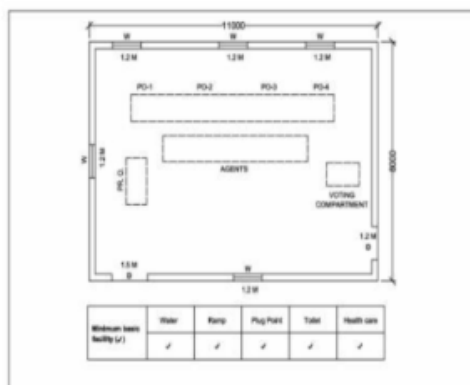

নির্বাচক নিবন্ধন আধিকারিকের স্বাক্ষর

Nazri Naksha

Google Map View

Polling Station Building Front View

Polling Station Front View

Cad View

Key MAP View

1 নাম : আমিনা খাতুন স্বামীর নাম: আলগাউদ্দিন গাজী বাড়ির নং : n0143 বয়স : 36 লিঙ্গ : মহিলা	TYK1910462 ফটো উপলব্ধ	2 নাম : খয়রুল্লা লস্কর পিতার নাম: সুরত লস্কর বাড়ির নং : ... বয়স : 25 লিঙ্গ : পুরুষ	TYK2258515 ফটো উপলব্ধ	3 নাম : সহিনা পারভিন পিতার নাম: শাহজাহান লস্কর বাড়ির নং : ... বয়স : 27 লিঙ্গ : মহিলা	TYK2258390 ফটো উপলব্ধ
4 নাম : বিলকিশ খাতুন পিতার নাম: খলিল সরদার বাড়ির নং : ... বয়স : 26 লিঙ্গ : মহিলা	TYK2259299 ফটো উপলব্ধ	5 নাম : রেজাউল ঘরামী পিতার নাম: লতিফ ঘরামী বাড়ির নং : ... বয়স : 30 লিঙ্গ : পুরুষ	TYK2247930 ফটো উপলব্ধ	6 নাম : রেজিনা খাতুন স্বামীর নাম: মোহাম্মদ মোস্তাকিম সরদার বাড়ির নং : ... বয়স : 29 লিঙ্গ : মহিলা	TYK2259018 ফটো উপলব্ধ
7 নাম : সাহামিন বিবি স্বামীর নাম: আলমগীর মালি বাড়ির নং : n0225 বয়স : 25 লিঙ্গ : মহিলা	TYK2184943 ফটো উপলব্ধ	8 নাম : ফিরদৌস সরদার পিতার নাম: সিরাজুল সরদার বাড়ির নং : ... বয়স : 25 লিঙ্গ : পুরুষ	TYK2248623 ফটো উপলব্ধ	9 নাম : সাদ্দম হুসেন লস্কর পিতার নাম: আবদুল রসিদ লস্কর বাড়ির নং : ... বয়স : 24 লিঙ্গ : পুরুষ	TYK2258671 ফটো উপলব্ধ
10 নাম : জয়নুব খাতুন পিতার নাম: কুরবান আলি সরদার বাড়ির নং : n0224 বয়স : 24 লিঙ্গ : মহিলা	TYK2184984 ফটো উপলব্ধ	11 নাম : রামীশা রুহমান পিতার নাম: হবীবর রহমান সরদার বাড়ির নং : ... বয়স : 24 লিঙ্গ : মহিলা	TYK2258598 ফটো উপলব্ধ	12 নাম : মুরসেলীম ঘরামী পিতার নাম: মুছা ঘরামী বাড়ির নং : ... বয়স : 26 লিঙ্গ : পুরুষ	TYK2258846 ফটো উপলব্ধ
13 নাম : রেশমা বিবি স্বামীর নাম: আক্কাচ লস্কর বাড়ির নং : n0152 বয়স : 27 লিঙ্গ : মহিলা	TYK1961713 ফটো উপলব্ধ	14 নাম : মাসুদ লস্কর পিতার নাম: জয়নাল লস্কর বাড়ির নং : ... বয়স : 25 লিঙ্গ : পুরুষ	TYK2383974 ফটো উপলব্ধ	15 নাম : রাবিয়া বিবি স্বামীর নাম: সাহাবুদ্দিন সরদার বাড়ির নং : ... বয়স : 32 লিঙ্গ : মহিলা	TYK2383651 ফটো উপলব্ধ
16 নাম : মহিউদ্দিন লস্কর পিতার নাম: জলিল লস্কর বাড়ির নং : ... বয়স : 26 লিঙ্গ : পুরুষ	TYK2383701 ফটো উপলব্ধ	17 নাম : ফিরোজ লস্কর পিতার নাম: আবদুল রহমান লস্কর বাড়ির নং : ... বয়স : 28 লিঙ্গ : পুরুষ	TYK2388924 ফটো উপলব্ধ	18 নাম : অসীরা লস্কর স্বামীর নাম: হসিবর রহমান লস্কর বাড়ির নং : ... বয়স : 24 লিঙ্গ : মহিলা	TYK2388783 ফটো উপলব্ধ
19 নাম : আসাদুল্লা লস্কর পিতার নাম: সামসুদ্দিন লস্কর বাড়ির নং : লস্কর পারা বয়স : 23 লিঙ্গ : পুরুষ	TYK2465045 ফটো উপলব্ধ	20 নাম : সবিনা সরদার স্বামীর নাম: আমানুল্লা সরদার বাড়ির নং : ... বয়স : 38 লিঙ্গ : মহিলা	TYK2389278 ফটো উপলব্ধ	21 নাম : অনীশা লস্কর স্বামীর নাম: রাহুল লস্কর বাড়ির নং : ... বয়স : 24 লিঙ্গ : মহিলা	TYK2384014 ফটো উপলব্ধ
22 নাম : আলমগীর হুসেন কবীর মায়ের নাম: অঞ্জিরা বিবি বাড়ির নং : ... বয়স : 24 লিঙ্গ : পুরুষ	TYK2383842 ফটো উপলব্ধ	23 নাম : মিরাজ গাজী পিতার নাম: সহীদুল গাজী বাড়ির নং : ... বয়স : 23 লিঙ্গ : পুরুষ	TYK2388510 ফটো উপলব্ধ	24 নাম : সমিম লস্কর পিতার নাম: রুস্তম লস্কর বাড়ির নং : ... বয়স : 24 লিঙ্গ : পুরুষ	TYK2383966 ফটো উপলব্ধ
25 নাম : হানিফ মন্ডল পিতার নাম: মকসেদ মন্ডল বাড়ির নং : ... বয়স : 24 লিঙ্গ : পুরুষ	TYK2383990 ফটো উপলব্ধ	26 নাম : নাজিম লস্কর পিতার নাম: হান্নান লস্কর বাড়ির নং : ... বয়স : 26 লিঙ্গ : পুরুষ	TYK2384022 ফটো উপলব্ধ	27 নাম : ইমরাজ লস্কর পিতার নাম: ইনসান লস্কর বাড়ির নং : ... বয়স : 25 লিঙ্গ : পুরুষ	TYK2384030 ফটো উপলব্ধ
28 নাম : আলি হুসেন লস্কর পিতার নাম: চবিবর লস্কর বাড়ির নং : ... বয়স : 27 লিঙ্গ : পুরুষ	TYK2384055 ফটো উপলব্ধ	29 নাম : মাসুদালী গাজী পিতার নাম: কুতুব উদ্দিন গাজী বাড়ির নং : ... বয়স : 23 লিঙ্গ : পুরুষ	TYK2383685 ফটো উপলব্ধ	30 নাম : সাবানা পর্বিন স্বামীর নাম: সমসুদ্দিন সরদার বাড়ির নং : ... বয়স : 26 লিঙ্গ : মহিলা	TYK2389419 ফটো উপলব্ধ