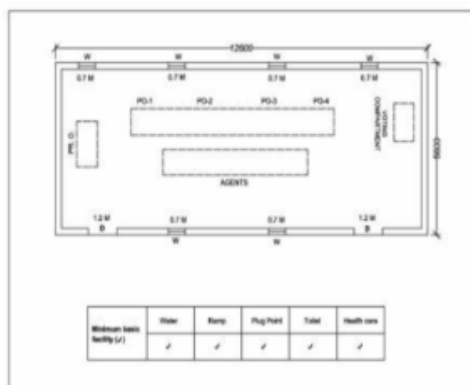

নির্বাচক নিবন্ধন আধিকারিকের স্বাক্ষর

Nazri Naksha

Google Map View

Polling Station Building Front View

Polling Station Front View

Cad View

Key MAP View

বিধানসভা নির্বাচনকেন্দ্রের নং, নাম : 140-বারুইপুর পশ্চিম
ভাগ নং, নাম : 1-কুমোরহাট পূর্ব পাড়া(আংশিক)