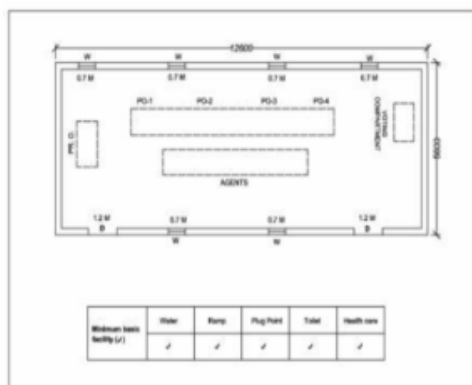

নির্বাচক নিবন্ধন আধিকারিকের স্বাক্ষর

Nazri Naksha

Google Map View

Polling Station Building Front View

Polling Station Front View

Cad View

Key MAP View

1 নাম : আয়েশা খাতুন মায়ের নাম: খাইরাম সেখ বাড়ির নং : n0045 বয়স : 34 লিঙ্গ : মহিলা	TYK1153782 ফটো উপলব্ধ	2 নাম : সেখ ইসমাইল পিতার নাম: সেখ দুলু বাড়ির নং : n0114 বয়স : 46 লিঙ্গ : পুরুষ	TYK1059062 ফটো উপলব্ধ	3 নাম : মুনাজিলা বিবি স্বামীর নাম: নুর ইসলাম মোল্লা বাড়ির নং : 110 বয়স : 37 লিঙ্গ : মহিলা	JTK4156113 ফটো উপলব্ধ
4 নাম : সেখ বাবর পিতার নাম: সেখ দুলু বাড়ির নং : n0114 বয়স : 36 লিঙ্গ : পুরুষ	TYK1306810 ফটো উপলব্ধ	5 নাম : বেবি খাতুন সেখ পিতার নাম: সেখ দুলু বাড়ির নং : n0114 বয়স : 37 লিঙ্গ : মহিলা	TYK1059039 ফটো উপলব্ধ	6 নাম : সেখ দুলু পিতার নাম: সেখ হাকিম বাড়ির নং : n0114 বয়স : 73 লিঙ্গ : পুরুষ	TYK1059054 ফটো উপলব্ধ
7 নাম : জাহানারা বিবি স্বামীর নাম: আহাদ আলি সেখ বাড়ির নং : n0163 বয়স : 33 লিঙ্গ : মহিলা	TYK1407097 ফটো উপলব্ধ	8 নাম : আহাদ আলি শেখ পিতার নাম: গফফর আলি শেখ বাড়ির নং : n0163 বয়স : 35 লিঙ্গ : পুরুষ	TYK1058882 ফটো উপলব্ধ	9 নাম : পারবিন বিবি গাজী স্বামীর নাম: হাবিবুর রহমান গাজী বাড়ির নং : 110 বয়স : 36 লিঙ্গ : মহিলা	JTK4156121 ফটো উপলব্ধ
10 নাম : মহম্মদ ইমরান পিতার নাম: তাহির সেখ বাড়ির নং : n0290 বয়স : 27 লিঙ্গ : পুরুষ	TYK1986777 ফটো উপলব্ধ	11 নাম : হোসনাহারা বিবি স্বামীর নাম: সাজিদ হোসেন মোল্লা বাড়ির নং : n0075 বয়স : 44 লিঙ্গ : মহিলা	JTK3248895 ফটো উপলব্ধ	12 নাম : মারুফা বিবি স্বামীর নাম: মহম্মদ আদিল বাড়ির নং : n0078 বয়স : 33 লিঙ্গ : মহিলা	TYK1406883 ফটো উপলব্ধ
13 নাম : মোহম্মদ আদিল পিতার নাম: পারভেজ আলম বাড়ির নং : n0078 বয়স : 37 লিঙ্গ : পুরুষ	TYK1154194 ফটো উপলব্ধ	14 নাম : নুরী বেগম পিতার নাম: সেখ দুলু সেখ বাড়ির নং : n0114 বয়স : 41 লিঙ্গ : মহিলা	TYK1765023 ফটো উপলব্ধ	15 নাম : মিনা বিবি স্বামীর নাম: সেখ ইউনুস বাড়ির নং : n0095 বয়স : 34 লিঙ্গ : মহিলা	TYK1676816 ফটো উপলব্ধ
16 নাম : আজুম বেগম স্বামীর নাম: ফিরোজ আলি বাড়ির নং : n0095 বয়স : 42 লিঙ্গ : মহিলা	TYK1059005 ফটো উপলব্ধ	17 নাম : বাবর আলি পিতার নাম: আনোয়ার আলি বাড়ির নং : n0095 বয়স : 41 লিঙ্গ : পুরুষ	JTK3251733 ফটো উপলব্ধ	18 নাম : মাহেজাবিন খাতুন পিতার নাম: আনোয়ার সেখ বাড়ির নং : n0095 বয়স : 43 লিঙ্গ : মহিলা	JTK3251725 ফটো উপলব্ধ
19 নাম : ফিরোজ আলি পিতার নাম: আনোয়ার আলি বাড়ির নং : n0095 বয়স : 50 লিঙ্গ : পুরুষ	TYK2811727 ফটো উপলব্ধ	20 নাম : ইউনুস সেখ পিতার নাম: রসিদ সেখ বাড়ির নং : n0095 বয়স : 63 লিঙ্গ : পুরুষ	WB/18/104/108023 ফটো উপলব্ধ	21 নাম : ইরসাদ আলি পিতার নাম: আনোয়ার আলি বাড়ির নং : n0095 বয়স : 30 লিঙ্গ : পুরুষ	TYK1764992 ফটো উপলব্ধ
22 নাম : আমিরা বিবি স্বামীর নাম: সাহাদাত আলি বাড়ির নং : n0222 বয়স : 37 লিঙ্গ : মহিলা	TYK1765247 ফটো উপলব্ধ	23 নাম : কানিচ ফাতমা স্বামীর নাম: আনোয়ার আলি বাড়ির নং : n0095 বয়স : 71 লিঙ্গ : মহিলা	WB/18/104/108325 ফটো উপলব্ধ	24 নাম : নাসিমা খাতুন পিতার নাম: নাজির হোসেন মোল্লা বাড়ির নং : n0278 বয়স : 27 লিঙ্গ : মহিলা	TYK1870377 ফটো উপলব্ধ
25 নাম : মুর্শিদা খাতুন পিতার নাম: মনসুর আলি মোল্লা বাড়ির নং : n0274 বয়স : 27 লিঙ্গ : মহিলা	TYK1870336 ফটো উপলব্ধ	26 নাম : মহঃ ইসমাইল পিতার নাম: মহঃ মুখতার বাড়ির নং : n0269 বয়স : 32 লিঙ্গ : পুরুষ	TYK1870286 ফটো উপলব্ধ	27 নাম : আসিদা বিবি স্বামীর নাম: রাজা ঘরামি বাড়ির নং : n0263 বয়স : 31 লিঙ্গ : মহিলা	TYK1870229 ফটো উপলব্ধ
28 নাম : সেখ আরবাস সেখ পিতার নাম: মোহম্মাদ নাসিম সেখ বাড়ির নং : n0114 বয়স : 28 লিঙ্গ : পুরুষ	TYK1848084 ফটো উপলব্ধ	29 নাম : রাবেয়া মোল্লা স্বামীর নাম: রহমান মোল্লা বাড়ির নং : n0075 বয়স : 81 লিঙ্গ : মহিলা	JTK3248887 ফটো উপলব্ধ	30 নাম : আলি আকবর ব্যাপারী পিতার নাম: জবেদ ব্যাপারী বাড়ির নং : n0075 বয়স : 60 লিঙ্গ : পুরুষ	TYK1541051 ফটো উপলব্ধ