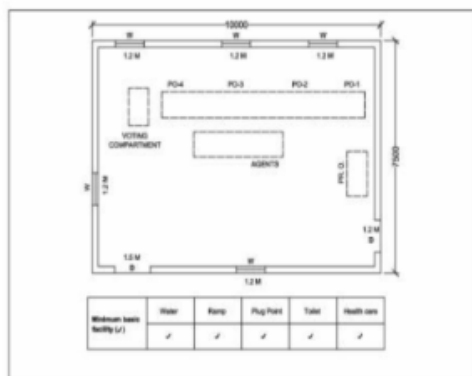

নির্বাচক নিবন্ধন আধিকারিকের স্বাক্ষর

Nazri Naksha

Google Map View

Polling Station Building Front View

Polling Station Front View

Cad View

Key MAP View

1 নাম : মীর সিরাজ উদ্দিন পিতার নাম: মীর আব্দুল মান্নান বাড়ির নং : n0120 বয়স : 36 লিঙ্গ : পুরুষ	TYK0790485 ফটো উপলব্ধ	2 নাম : আসমা বিবি স্বামীর নাম: সাইদুল গায়েন বাড়ির নং : n0279 বয়স : 38 লিঙ্গ : মহিলা	JTK4225280 ফটো উপলব্ধ	3 নাম : রোজিনা বিবি স্বামীর নাম: আব্দুল্লা মীর বাড়ির নং : n0150 বয়স : 28 লিঙ্গ : মহিলা	TYK1910835 ফটো উপলব্ধ
4 নাম : আসমিনা খাতুন পিতার নাম: সাহাদালী বাড়ির নং : n0272 বয়স : 39 লিঙ্গ : মহিলা	TYK0789024 ফটো উপলব্ধ	5 নাম : সাহারা বানু বিবি পিতার নাম: সৈয়দ আলী গায়েন বাড়ির নং : n0270 বয়স : 39 লিঙ্গ : মহিলা	JTK4225272 ফটো উপলব্ধ	6 নাম : আব্দুল গায়েন পিতার নাম: নছিম গায়েন বাড়ির নং : n0265 বয়স : 44 লিঙ্গ : পুরুষ	JTK4225306 ফটো উপলব্ধ
7 নাম : নিলোফা ইসলাম স্বামীর নাম: বদিউল ইসলাম খন্দকার বাড়ির নং : বয়স : 73 লিঙ্গ : মহিলা	TYK2083202 ফটো উপলব্ধ	8 নাম : আশিক সরদার পিতার নাম: আইজিদ সরদার বাড়ির নং : বয়স : 24 লিঙ্গ : পুরুষ	TYK2245579 ফটো উপলব্ধ	9 নাম : অসীরা মন্ডল স্বামীর নাম: সাইফুল মন্ডল বাড়ির নং : বয়স : 27 লিঙ্গ : মহিলা	TYK2249225 ফটো উপলব্ধ
10 নাম : মঞ্জুরা বেগম স্বামীর নাম: সফিউদ্দিন সরদার বাড়ির নং : বয়স : 31 লিঙ্গ : মহিলা	TYK2245322 ফটো উপলব্ধ	11 নাম : মেহেরুন্নেসা গাজী স্বামীর নাম: এনামুল হাসান গাজী বাড়ির নং : বয়স : 28 লিঙ্গ : মহিলা	TYK2246239 ফটো উপলব্ধ	12 নাম : অনীতা মন্ডল স্বামীর নাম: দেবাশিস মন্ডল বাড়ির নং : বয়স : 48 লিঙ্গ : মহিলা	TYK2245801 ফটো উপলব্ধ
13 নাম : নূরবানু বিবি স্বামীর নাম: ইলিয়াস আলি গাজী বাড়ির নং : বয়স : 31 লিঙ্গ : মহিলা	TYK2246353 ফটো উপলব্ধ	14 নাম : দেবাশিস মন্ডল পিতার নাম: গণেশ মন্ডল বাড়ির নং : বয়স : 51 লিঙ্গ : পুরুষ	TYK2249134 ফটো উপলব্ধ	15 নাম : রসিদা বিবি সেখ স্বামীর নাম: ইমান আলি সেখ বাড়ির নং : n0017 বয়স : 38 লিঙ্গ : মহিলা	TYK1252006 ফটো উপলব্ধ
16 নাম : কাসেম আলি গায়েন পিতার নাম: হোসেন আলি গায়েন বাড়ির নং : n0273 বয়স : 38 লিঙ্গ : পুরুষ	JTK4225298 ফটো উপলব্ধ	17 নাম : সেখ ইয়াসমিনা স্বামীর নাম: সেখ সাইফুদ্দিন বাড়ির নং : n0002 বয়স : 36 লিঙ্গ : মহিলা	TYK0792580 ফটো উপলব্ধ	18 নাম : সেখ সাইফুদ্দিন পিতার নাম: আলাউদ্দিন সেখ বাড়ির নং : n0002 বয়স : 49 লিঙ্গ : পুরুষ	JTK3663093 ফটো উপলব্ধ
19 নাম : ফরিদ সেখ পিতার নাম: মনসুর সেখ বাড়ির নং : n0140 বয়স : 28 লিঙ্গ : পুরুষ	TYK1910744 ফটো উপলব্ধ	20 নাম : সামসুন্নেহার স্বামীর নাম: আলাউদ্দিন সেখ বাড়ির নং : n0002 বয়স : 75 লিঙ্গ : মহিলা	TYK2218584 ফটো উপলব্ধ	21 নাম : ফজিলা বিবি সেখ স্বামীর নাম: মনসুর সেখ বাড়ির নং : n0017 বয়স : 44 লিঙ্গ : মহিলা	JTK4047999 ফটো উপলব্ধ
22 নাম : মনসুর সেখ পিতার নাম: আসরফ সেখ বাড়ির নং : n0017 বয়স : 54 লিঙ্গ : পুরুষ	TYK2218253 ফটো উপলব্ধ	23 নাম : বেবি কাজি স্বামীর নাম: সাহাবুদ্দিন কাজী বাড়ির নং : n0181 বয়স : 49 লিঙ্গ : মহিলা	JTK3066735 ফটো উপলব্ধ	24 নাম : সাবিনা বিবি খাতুন স্বামীর নাম: সামিমউদ্দিন সেখ বাড়ির নং : n0002 বয়স : 42 লিঙ্গ : মহিলা	TYK0792572 ফটো উপলব্ধ
25 নাম : মোহাম্মদ আয়াজ পিতার নাম: মোহাম্মদ সাজিদ বাড়ির নং : 00 বয়স : 27 লিঙ্গ : পুরুষ	TYK2316784 ফটো উপলব্ধ	26 নাম : মীর রুকসানা স্বামীর নাম: মীর সিরাজ উদ্দিন বাড়ির নং : n0543 বয়স : 27 লিঙ্গ : মহিলা	TYK1999051 ফটো উপলব্ধ	27 নাম : নর্গিস গায়েন স্বামীর নাম: রজ্জাক বাড়ির নং : বয়স : 30 লিঙ্গ : মহিলা	TYK2391175 ফটো উপলব্ধ
28 নাম : অস্রুফা বিবি স্বামীর নাম: সিরজল গায়েন বাড়ির নং : বয়স : 29 লিঙ্গ : মহিলা	TYK2390763 ফটো উপলব্ধ	29 নাম : সোমা বিবি স্বামীর নাম: রাজু সরদার বাড়ির নং : বয়স : 37 লিঙ্গ : মহিলা	TYK2396349 ফটো উপলব্ধ	30 নাম : কবিতা ঝা স্বামীর নাম: রণজীত ঝা বাড়ির নং : এমএন-12 গা বয়স : 40 লিঙ্গ : মহিলা	TYK2396372 ফটো উপলব্ধ