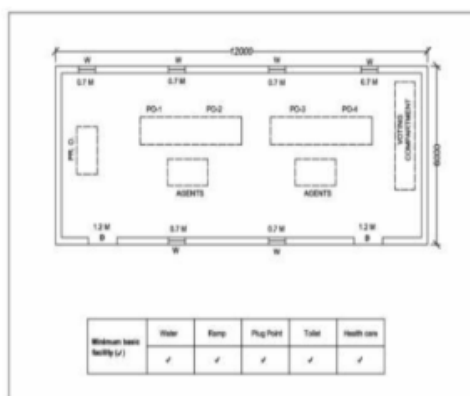

Cad View

Key MAP View