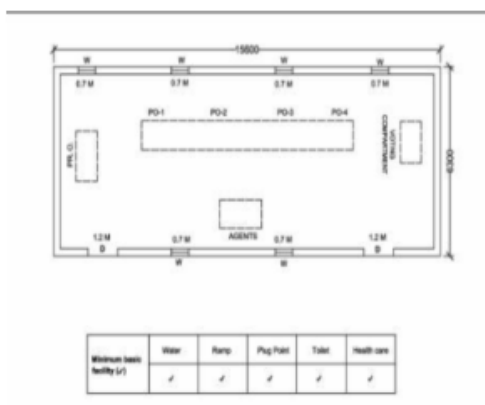

নির্বাচক নিবন্ধন আধিকারিকের স্বাক্ষর

Nazri Naksha

Google Map View

Polling Station Building Front View

Polling Station Front View

Cad View

Key MAP View

1 নাম : সাইনুর বিবি স্বামীর নাম: মুহুর উদ্দিন মোল্লা বাড়ির নং : n0014 বয়স : 30 লিঙ্গ : মহিলা	TYK1617505 ফটো উপলব্ধ	2 নাম : মুহুরুদ্দিন মোল্লা পিতার নাম: কওচর মোল্লা বাড়ির নং : n0014 বয়স : 32 লিঙ্গ : পুরুষ	TYK1617257 ফটো উপলব্ধ	3 নাম : রহিমা বিবি মোল্লা স্বামীর নাম: ফজিঞ্জুল মোল্লা বাড়ির নং : n0014 বয়স : 39 লিঙ্গ : মহিলা	TYK1009570 ফটো উপলব্ধ
4 নাম : আকতার মোল্লা পিতার নাম: ছনচুর মোল্লা বাড়ির নং : n0014 বয়স : 31 লিঙ্গ : পুরুষ	TYK1483346 ফটো উপলব্ধ	5 নাম : আজিজুল মোল্লা পিতার নাম: ছনচুর মোল্লা বাড়ির নং : n0014 বয়স : 42 লিঙ্গ : পুরুষ	TYK1009562 ফটো উপলব্ধ	6 নাম : ফরিদা বিবি মোল্লা স্বামীর নাম: ছনচুর মোল্লা বাড়ির নং : n0014 বয়স : 57 লিঙ্গ : মহিলা	TYK1009653 ফটো উপলব্ধ
7 নাম : রফিক মোল্লা পিতার নাম: কওচার মোল্লা বাড়ির নং : n0014 বয়স : 52 লিঙ্গ : পুরুষ	WB/18/104/678432 ফটো উপলব্ধ	8 নাম : কাশিরা বিবি স্বামীর নাম: রাজু সরদার বাড়ির নং : n0110 বয়স : 36 লিঙ্গ : মহিলা	JTK4232245 ফটো উপলব্ধ	9 নাম : রফিকুল সরদার পিতার নাম: রউপ সরদার বাড়ির নং : ... বয়স : 27 লিঙ্গ : পুরুষ	TYK2277010 ফটো উপলব্ধ
10 নাম : অর্জিনা খাতুন পিতার নাম: আকবর মোল্লা বাড়ির নং : ... বয়স : 24 লিঙ্গ : মহিলা	TYK2271930 ফটো উপলব্ধ	11 নাম : সোনিয়া সরদার পিতার নাম: ছাম্মাদ সরদার বাড়ির নং : ... বয়স : 24 লিঙ্গ : মহিলা	TYK2272029 ফটো উপলব্ধ	12 নাম : কোহিনুর শেখ স্বামীর নাম: নূর হুসেন সেখ বাড়ির নং : ... বয়স : 28 লিঙ্গ : মহিলা	TYK2247039 ফটো উপলব্ধ
13 নাম : জায়েদা মোল্লা স্বামীর নাম: মনসুর আলী মোল্লা বাড়ির নং : n0014 বয়স : 46 লিঙ্গ : মহিলা	TYK2191633 ফটো উপলব্ধ	14 নাম : সাবিনা বিবি স্বামীর নাম: হজরত সরদার বাড়ির নং : ... বয়স : 39 লিঙ্গ : মহিলা	TYK1911304 ফটো উপলব্ধ	15 নাম : সাহিদা বেওয়া স্বামীর নাম: মজিদ গাজী বাড়ির নং : n0017 বয়স : 61 লিঙ্গ : মহিলা	TYK2220259 ফটো উপলব্ধ
16 নাম : মনোয়ারা মোল্লা স্বামীর নাম: মনসুর মোল্লা বাড়ির নং : n0014 বয়স : 66 লিঙ্গ : মহিলা	TYK2191641 ফটো উপলব্ধ	17 নাম : সুমিত্রা রয় দে স্বামীর নাম: মনীয় রয় বাড়ির নং : ... বয়স : 32 লিঙ্গ : মহিলা	TYK2416642 ফটো উপলব্ধ	18 নাম : সকিনা খাতুন পিতার নাম: রহিম সেখ বাড়ির নং : ... বয়স : 26 লিঙ্গ : মহিলা	TYK2411965 ফটো উপলব্ধ
19 নাম : অঞ্জন পাল পিতার নাম: সহদেব পাল বাড়ির নং : ... বয়স : 23 লিঙ্গ : পুরুষ	TYK2410876 ফটো উপলব্ধ	20 নাম : মিনু মোল্লা স্বামীর নাম: মোহাম্মদ আবদুল আলিম মোলা বাড়ির নং : ... বয়স : 33 লিঙ্গ : মহিলা	TYK2412013 ফটো উপলব্ধ	21 নাম : সবিনা খাতুন পিতার নাম: রহিম সেখ বাড়ির নং : ... বয়স : 25 লিঙ্গ : মহিলা	TYK2411981 ফটো উপলব্ধ
22 নাম : রজিয়া খাতুন পিতার নাম: রজ্জাক সরদার বাড়ির নং : ... বয়স : 23 লিঙ্গ : মহিলা	TYK2414852 ফটো উপলব্ধ	23 নাম : তারিজা সরদার স্বামীর নাম: এশার আলি সরদার বাড়ির নং : ... বয়স : 27 লিঙ্গ : মহিলা	TYK2411908 ফটো উপলব্ধ	24 নাম : সাহানা বিবি স্বামীর নাম: সরিফুল গাজী বাড়ির নং : n0017 বয়স : 34 লিঙ্গ : মহিলা	TYK1617513 ফটো উপলব্ধ
25 নাম : মনিরা সরদার স্বামীর নাম: আবদুল রহমান সরদার বাড়ির নং : ... বয়স : 25 লিঙ্গ : মহিলা	TYK2413318 ফটো উপলব্ধ	26 নাম : সহিদুল গাজী মায়ের নাম: সাহিদা বিবি গাজী বাড়ির নং : n0017 বয়স : 37 লিঙ্গ : পুরুষ	TYK0803742 ফটো উপলব্ধ	27 নাম : মুসলিম সরদার স্বামীর নাম: মোহাম্মদ সমসুদ্দিন সরদার বাড়ির নং : n0117 বয়স : 28 লিঙ্গ : মহিলা	TYK1911346 ফটো উপলব্ধ
28 নাম : সামসাদ সরদার পিতার নাম: ছোমাদ সরদার বাড়ির নং : ... বয়স : 24 লিঙ্গ : পুরুষ	TYK2185940 ফটো উপলব্ধ	29 নাম : বিউটি বৈদ্য স্বামীর নাম: সমিরন বৈদ্য বাড়ির নং : ... বয়স : 32 লিঙ্গ : মহিলা	TYK2264679 ফটো উপলব্ধ	30 নাম : ফিরোজ সরদার পিতার নাম: ছোপন সরদার বাড়ির নং : ... বয়স : 24 লিঙ্গ : পুরুষ	TYK2260297 ফটো উপলব্ধ