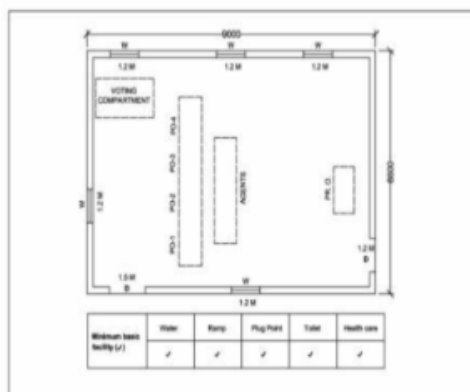

নির্বাচক নিবন্ধন আধিকারিকের স্বাক্ষর

Nazri Naksha

Google Map View

Polling Station Building Front View

Polling Station Front View

Cad View

Key MAP View

1 নাম : বিভান প্রামাণিক পিতার নাম: বিশ্বনাথ প্রামাণিক বাড়ির নং : .. বয়স : 24 লিঙ্গ : পুরুষ	TYK2186922 ফটো উপলব্ধ	2 নাম : পূজা প্রামাণিক পিতার নাম: বৈদ্যনাথ প্রামাণিক বাড়ির নং : ... বয়স : 25 লিঙ্গ : মহিলা	TYK2268589 ফটো উপলব্ধ	3 নাম : সঙ্গীতা মন্ডল স্বামীর নাম: অমূল্য মন্ডল বাড়ির নং : .. বয়স : 33 লিঙ্গ : মহিলা	TYK2251379 ফটো উপলব্ধ
4 নাম : দেবোলীনা প্রামাণিক পিতার নাম: অজয় প্রামাণিক বাড়ির নং : .. বয়স : 23 লিঙ্গ : মহিলা	TYK2420529 ফটো উপলব্ধ	5 নাম : পূজা আচার্য স্বামীর নাম: শক্তি আচার্য বাড়ির নং : 00 বয়স : 28 লিঙ্গ : মহিলা	TYK2417814 ফটো উপলব্ধ	6 নাম : রাজদীপ ঘোষ পিতার নাম: প্রদ্যুত ঘোষ বাড়ির নং : .. বয়স : 30 লিঙ্গ : পুরুষ	TYK2415115 ফটো উপলব্ধ
7 নাম : বাপ্পা সাঁফুই পিতার নাম: হেরাত সাঁফুই বাড়ির নং : 00 বয়স : 30 লিঙ্গ : পুরুষ	TYK2417368 ফটো উপলব্ধ	8 নাম : প্রিয়া মন্ডল পিতার নাম: বিজয় মন্ডল বাড়ির নং : .. বয়স : 24 লিঙ্গ : মহিলা	TYK2420784 ফটো উপলব্ধ	9 নাম : সৃজনা প্রামাণিক পিতার নাম: প্রতাপ প্রামাণিক বাড়ির নং : 00 বয়স : 24 লিঙ্গ : মহিলা	TYK2421311 ফটো উপলব্ধ
10 নাম : অনুমিতা নস্কর পিতার নাম: দিলীপ নস্কর বাড়ির নং : 00 বয়স : 23 লিঙ্গ : মহিলা	TYK2417186 ফটো উপলব্ধ	11 নাম : ঋতু মন্ডল পিতার নাম: বসুদেব মন্ডল বাড়ির নং : .. বয়স : 25 লিঙ্গ : মহিলা	TYK2417772 ফটো উপলব্ধ	12 নাম : সেলিনা নাসরিন পিতার নাম: মহঃ সেলীম জমাদার বাড়ির নং : .. বয়স : 23 লিঙ্গ : মহিলা	TYK2645729 ফটো উপলব্ধ
13 নাম : রফিয়া সুলতানা পিতার নাম: রফিক জমাদার বাড়ির নং : .. বয়স : 22 লিঙ্গ : মহিলা	TYK2645521 ফটো উপলব্ধ	14 নাম : আনোয়ার হোসেন জমাদার পিতার নাম: জামাল জমাদার বাড়ির নং : .. বয়স : 23 লিঙ্গ : পুরুষ	TYK2645463 ফটো উপলব্ধ	15 নাম : ইপিকা মজুমদার মায়ের নাম: মোনিকা মজুমদার বাড়ির নং : .. বয়স : 21 লিঙ্গ : মহিলা	TYK2605533 ফটো উপলব্ধ
16 নাম : বিদ্যুত প্রামাণিক পিতার নাম: বৈদ্যনাথ প্রামাণিক বাড়ির নং : .. বয়স : 21 লিঙ্গ : পুরুষ	TYK2648459 ফটো উপলব্ধ	17 নাম : প্রিয়া মন্ডল পিতার নাম: রাম চন্দ্র মন্ডল বাড়ির নং : .. বয়স : 24 লিঙ্গ : মহিলা	TYK2648681 ফটো উপলব্ধ	18 নাম : অভিজিৎ মন্ডল পিতার নাম: ভজহরী মন্ডল বাড়ির নং : .. বয়স : 21 লিঙ্গ : পুরুষ	TYK2648491 ফটো উপলব্ধ
19 নাম : কৃষ্ণ ঘোষ চৌধুরী মায়ের নাম: তৃপ্তি ঘোষ বাড়ির নং : .. বয়স : 24 লিঙ্গ : মহিলা	TYK2648517 ফটো উপলব্ধ	20 নাম : সুস্মিতা মন্ডল স্বামীর নাম: সুদীপ্তা মন্ডল বাড়ির নং : .. বয়স : 23 লিঙ্গ : মহিলা	TYK2648558 ফটো উপলব্ধ	21 নাম : সবিতা ঘোষ স্বামীর নাম: রাজু ঘোষ বাড়ির নং : ... বয়স : 30 লিঙ্গ : মহিলা	TYK2268696 ফটো উপলব্ধ
22 নাম : স্বপ্না প্রামাণিক স্বামীর নাম: সানু প্রামাণিক বাড়ির নং : .. বয়স : 28 লিঙ্গ : মহিলা	TYK2191682 ফটো উপলব্ধ	23 নাম : শ্রেয়া প্রামাণিক পিতার নাম: গোপাল প্রামাণিক বাড়ির নং : .. বয়স : 24 লিঙ্গ : পুরুষ	TYK2260339 ফটো উপলব্ধ	24 নাম : কৃষ্ণেন্দু কর পিতার নাম: পিন্টু কর বাড়ির নং : ... বয়স : 24 লিঙ্গ : পুরুষ	TYK2268662 ফটো উপলব্ধ
25 নাম : মিতু প্রামাণিক পিতার নাম: শিবদাস প্রামাণিক বাড়ির নং : 00 বয়স : 25 লিঙ্গ : মহিলা	TYK2421360 ফটো উপলব্ধ	26 নাম : তাপসী ঘোষ স্বামীর নাম: প্রদ্যুত ঘোষ বাড়ির নং : .. বয়স : 51 লিঙ্গ : মহিলা	TYK2420396 ফটো উপলব্ধ	27 নাম : সায়ন প্রামাণিক পিতার নাম: বিশ্বনাথ প্রামাণিক বাড়ির নং : .. বয়স : 23 লিঙ্গ : পুরুষ	TYK2417012 ফটো উপলব্ধ
28 নাম : অতসী মন্ডল পিতার নাম: সহদেব মন্ডল বাড়ির নং : .. বয়স : 25 লিঙ্গ : মহিলা	TYK2417673 ফটো উপলব্ধ	29 নাম : স্বরূপ সাঁফুই পিতার নাম: হেরাত সাঁফুই বাড়ির নং : 00 বয়স : 23 লিঙ্গ : পুরুষ	TYK2417533 ফটো উপলব্ধ	30 নাম : প্রদ্যুত ঘোষ পিতার নাম: শিবাপদ ঘোষ বাড়ির নং : .. বয়স : 57 লিঙ্গ : পুরুষ	TYK2415206 ফটো উপলব্ধ