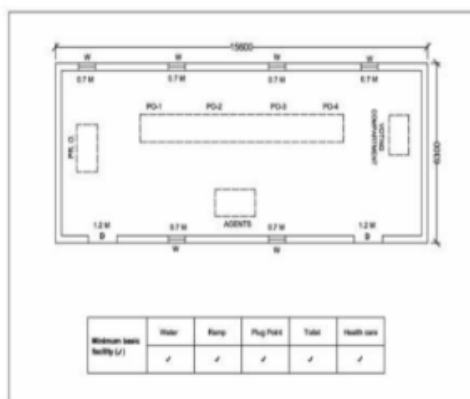

Cad View

Key MAP View