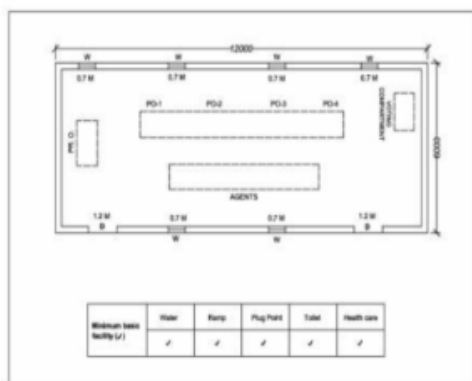

নির্বাচক নিবন্ধন আধিকারিকের স্বাক্ষর

Nazri Naksha

Google Map View

Polling Station Building Front View

Polling Station Front View

Cad View

Key MAP View

বিধানসভা নির্বাচনকেন্দ্রের নং, নাম : 140-বারুইপুর পশ্চিম
ভাগ নং, নাম : 1-মজলিশ পুকুর(আংশিক)