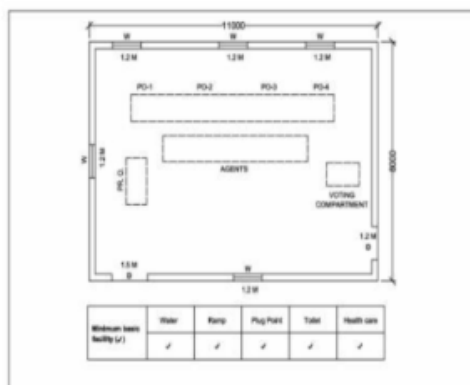

নির্বাচক নিবন্ধন আধিকারিকের স্বাক্ষর

Nazri Naksha

Google Map View

Polling Station Building Front View

Polling Station Front View

Cad View

Key MAP View

বিধানসভা নির্বাচনক্ষেত্রের নং, নাম : 140-বাকুইপুর পশ্চিম
ভাগ নং, নাম : 1-মজলিশ পুকুর(আংশিক)