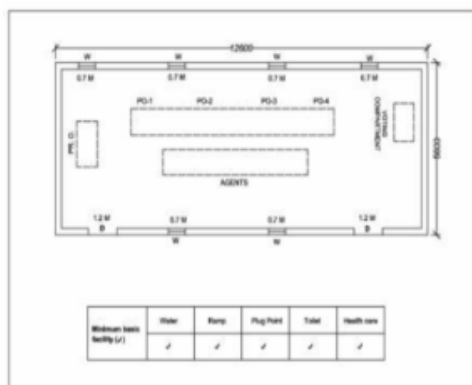

নির্বাচক নিবন্ধন আধিকারিকের স্বাক্ষর

Nazri Naksha

Google Map View

Polling Station Building Front View

Polling Station Front View

Cad View

Key MAP View

1 নাম : রহুল আমিন লস্কর পিতার নাম: অম্বর আলি লস্কর বাড়ির নং : n0174 বয়স : 27 লিঙ্গ : পুরুষ	TYK1988195 ফটো উপলব্ধ	2 নাম : সাহিদা খাতুন পিতার নাম: লুর মহম্মাদ সেখ বাড়ির নং : n0191 বয়স : 52 লিঙ্গ : মহিলা	TYK1985548 ফটো উপলব্ধ	3 নাম : নাসরিনা বিবি স্বামীর নাম: রজ্জাক সরদার বাড়ির নং : n0193 বয়স : 28 লিঙ্গ : মহিলা	TYK1985563 ফটো উপলব্ধ
4 নাম : রাজিয়া বিবি স্বামীর নাম: জাহিদ আসরাফ সরদার সরদার বাড়ির নং : n0153 বয়স : 34 লিঙ্গ : মহিলা	TYK1912799 ফটো উপলব্ধ	5 নাম : মহিমুর লস্কর পিতার নাম: মুজিবুর লস্কর বাড়ির নং : .. বয়স : 24 লিঙ্গ : পুরুষ	TYK2186336 ফটো উপলব্ধ	6 নাম : আফ্রুজা সুলতানা সরদার স্বামীর নাম: মুন্না সরদার বাড়ির নং : - বয়স : 25 লিঙ্গ : মহিলা	TYK2266245 ফটো উপলব্ধ
7 নাম : আনু বিবি স্বামীর নাম: আব্দুর রহিম লস্কর বাড়ির নং : - বয়স : 36 লিঙ্গ : মহিলা	TYK2272680 ফটো উপলব্ধ	8 নাম : মর্জিনা সরদার স্বামীর নাম: হাশেম সরদার বাড়ির নং : .. বয়স : 71 লিঙ্গ : মহিলা	TYK2186450 ফটো উপলব্ধ	9 নাম : মাসুদা বিবি স্বামীর নাম: রমজান সরদার বাড়ির নং : n0189 বয়স : 38 লিঙ্গ : মহিলা	TYK1985522 ফটো উপলব্ধ
10 নাম : মাফুজা খাতুন বিবি স্বামীর নাম: আবুল হোসেন লস্কর বাড়ির নং : n0199 বয়স : 33 লিঙ্গ : মহিলা	TYK1985613 ফটো উপলব্ধ	11 নাম : পারভেজ খাঁন পিতার নাম: জাহিরউদ্দিন খাঁন বাড়ির নং : n0208 বয়স : 26 লিঙ্গ : পুরুষ	TYK1997675 ফটো উপলব্ধ	12 নাম : রহিমা বিবি স্বামীর নাম: সাইদুল লস্কর বাড়ির নং : n0183 বয়স : 32 লিঙ্গ : মহিলা	TYK1985472 ফটো উপলব্ধ
13 নাম : হাফিজুল সরদার পিতার নাম: নূরুল সরদার বাড়ির নং : .. বয়স : 27 লিঙ্গ : পুরুষ	TYK2646503 ফটো উপলব্ধ	14 নাম : সাহানারা বিবি স্বামীর নাম: বাবুসোনা লস্কর বাড়ির নং : n0186 বয়স : 29 লিঙ্গ : মহিলা	TYK1985498 ফটো উপলব্ধ	15 নাম : রুবিয়া সরদার পিতার নাম: অমনৌলা সরদার বাড়ির নং : .. বয়স : 27 লিঙ্গ : পুরুষ	TYK2649721 ফটো উপলব্ধ
16 নাম : সাহিল খান পিতার নাম: জুলফি, কত্র খান বাড়ির নং : .. বয়স : 27 লিঙ্গ : পুরুষ	TYK2648426 ফটো উপলব্ধ	17 নাম : তুহীনা লস্কর স্বামীর নাম: মিন্টু লস্কর বাড়ির নং : .. বয়স : 27 লিঙ্গ : মহিলা	TYK2648103 ফটো উপলব্ধ	18 নাম : তুকুলা শেখ পিতার নাম: সাহিদ শেখ বাড়ির নং : .. বয়স : 27 লিঙ্গ : পুরুষ	TYK2648277 ফটো উপলব্ধ
19 নাম : জাকির লস্কর পিতার নাম: মোস্তফা লস্কর বাড়ির নং : .. বয়স : 22 লিঙ্গ : পুরুষ	TYK2649697 ফটো উপলব্ধ	20 নাম : নজরুল সরদার পিতার নাম: একত্বর আলি সরদার বাড়ির নং : .. বয়স : 27 লিঙ্গ : পুরুষ	TYK2649390 ফটো উপলব্ধ	21 নাম : রমিচা বিবি স্বামীর নাম: মোসরাফ লস্কর বাড়ির নং : 00 বয়স : 34 লিঙ্গ : মহিলা	TYK1912880 ফটো উপলব্ধ
22 নাম : ফজিলা বিবি স্বামীর নাম: মহিউদ্দিন সরদার বাড়ির নং : n0128 বয়স : 33 লিঙ্গ : মহিলা	TYK1912559 ফটো উপলব্ধ	23 নাম : মিরাজ গায়েন পিতার নাম: ফরিদ গায়েন বাড়ির নং : এন0096 বয়স : 28 লিঙ্গ : পুরুষ	TYK2086809 ফটো উপলব্ধ	24 নাম : নাজমা গায়েন স্বামীর নাম: মিরাজ গায়েন বাড়ির নং : এন0096 বয়স : 29 লিঙ্গ : মহিলা	TYK2086981 ফটো উপলব্ধ
25 নাম : হামিদা বিবি স্বামীর নাম: রহুল আমিন লস্কর বাড়ির নং : n0174 বয়স : 28 লিঙ্গ : মহিলা	TYK2272623 ফটো উপলব্ধ	26 নাম : মিজান আলি সরদার পিতার নাম: সরিফ আলি সরদার বাড়ির নং : - বয়স : 24 লিঙ্গ : পুরুষ	TYK2254837 ফটো উপলব্ধ	27 নাম : আমিনা শেখ স্বামীর নাম: সেলিম শেখ বাড়ির নং : - বয়স : 25 লিঙ্গ : মহিলা	TYK2269942 ফটো উপলব্ধ
28 নাম : মজিলা গায়েন স্বামীর নাম: হাসান গায়েন বাড়ির নং : n0096 বয়স : 39 লিঙ্গ : মহিলা	TYK2269892 ফটো উপলব্ধ	29 নাম : মুর্শিদা লস্কর পিতার নাম: নিজাম উদ্দিন লস্কর বাড়ির নং : .. বয়স : 27 লিঙ্গ : পুরুষ	TYK2646438 ফটো উপলব্ধ	30 নাম : সাকির আলি শেখ পিতার নাম: আহমমদ সেখ বাড়ির নং : .. বয়স : 27 লিঙ্গ : পুরুষ	TYK2646404 ফটো উপলব্ধ