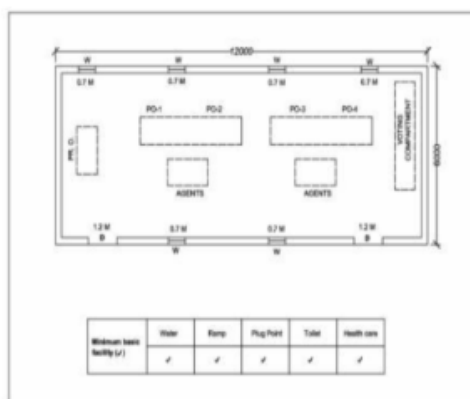

নির্বাচক নিবন্ধন আধিকারিকের স্বাক্ষর

Nazri Naksha

Google Map View

Polling Station Building Front View

Polling Station Front View

Cad View

Key MAP View

1 নাম : সুমাইয়া খাতুন স্বামীর নাম: ফারুক বৈদ্য বাড়ির নং : n0232 বয়স : 31 লিঙ্গ : মহিলা	TYK1721356 ফটো উপলব্ধ	2 নাম : পূজা সরদার পিতার নাম: বিশ্বনাথ সরদার বাড়ির নং : - বয়স : 22 লিঙ্গ : মহিলা	TYK2529956 ফটো উপলব্ধ	3 নাম : বলোরাম মন্ডল পিতার নাম: মুক্তি মন্ডল বাড়ির নং : - বয়স : 28 লিঙ্গ : পুরুষ	TYK2527695 ফটো উপলব্ধ
4 নাম : সুভাশিশ মন্ডল পিতার নাম: গণেশ মন্ডল বাড়ির নং : - বয়স : 27 লিঙ্গ : পুরুষ	TYK2527471 ফটো উপলব্ধ	5 নাম : রিফা মুসকান মায়ের নাম: আনোয়ার বৈদ্য বাড়ির নং : - বয়স : 23 লিঙ্গ : পুরুষ	TYK2530095 ফটো উপলব্ধ	6 নাম : ইয়াসমিনা মন্ডল স্বামীর নাম: নাজির উদ্দিন মন্ডল বাড়ির নং : - বয়স : 26 লিঙ্গ : মহিলা	TYK2530137 ফটো উপলব্ধ
7 নাম : সায়াদ বৈদ্য পিতার নাম: জাহেন আলি বৈদ্য বাড়ির নং : - বয়স : 22 লিঙ্গ : পুরুষ	TYK2530152 ফটো উপলব্ধ	8 নাম : সেরিনা খাতুন পিতার নাম: সুলতান মন্ডল বাড়ির নং : n0155 বয়স : 30 লিঙ্গ : মহিলা	TYK1913409 ফটো উপলব্ধ	9 নাম : সীমা মন্ডল স্বামীর নাম: পরেশ মন্ডল বাড়ির নং : - বয়স : 29 লিঙ্গ : মহিলা	TYK2527331 ফটো উপলব্ধ
10 নাম : তাজমিনা লস্কর স্বামীর নাম: জাবেদা বৈদ্য বাড়ির নং : - বয়স : 29 লিঙ্গ : মহিলা	TYK2530418 ফটো উপলব্ধ	11 নাম : রুপা নস্কর স্বামীর নাম: তুষার নস্কর বাড়ির নং : - বয়স : 31 লিঙ্গ : মহিলা	TYK2530178 ফটো উপলব্ধ	12 নাম : রাহুল নস্কর পিতার নাম: সস্কর নস্কর বাড়ির নং : - বয়স : 23 লিঙ্গ : পুরুষ	TYK2530186 ফটো উপলব্ধ
13 নাম : হবিবা লস্কর স্বামীর নাম: সাকির লস্কর বাড়ির নং : - বয়স : 24 লিঙ্গ : মহিলা	TYK2530194 ফটো উপলব্ধ	14 নাম : সইপ আলী লস্কর পিতার নাম: নুরবান লস্কর বাড়ির নং : n0209 বয়স : 27 লিঙ্গ : পুরুষ	TYK1994417 ফটো উপলব্ধ	15 নাম : সালেমা খাতুন স্বামীর নাম: ওসমান আলি পুরকাইত বাড়ির নং : n0017 বয়স : 86 লিঙ্গ : মহিলা	TYK2464550 ফটো উপলব্ধ
16 নাম : তানিয়া খাতুন পিতার নাম: আবদুল্লা বৈদ্য বাড়ির নং : - বয়স : 23 লিঙ্গ : মহিলা	TYK2386845 ফটো উপলব্ধ	17 নাম : সুরাইয়া পুরকাইত স্বামীর নাম: শাজাহান পুরকাইত বাড়ির নং : n0017 বয়স : 51 লিঙ্গ : মহিলা	TYK2163061 ফটো উপলব্ধ	18 নাম : রোহিমা খাতুন স্বামীর নাম: মেদুল ইসলাম পুরকাইত বাড়ির নং : N018 বয়স : 28 লিঙ্গ : মহিলা	TYK2272482 ফটো উপলব্ধ
19 নাম : সাবেরা খাতুন পিতার নাম: স্বরূপ পুরকাইত বাড়ির নং : - বয়স : 27 লিঙ্গ : মহিলা	TYK2375913 ফটো উপলব্ধ	20 নাম : আদলুসি খাতুন স্বামীর নাম: আসাদুল্লা লস্কর বাড়ির নং : n0224 বয়স : 32 লিঙ্গ : মহিলা	TYK2001709 ফটো উপলব্ধ	21 নাম : সিরাজুল ইসলাম পুরকাইত পিতার নাম: ওসমান আলি পুরকাইত বাড়ির নং : 00 বয়স : 68 লিঙ্গ : পুরুষ	TYK2162659 ফটো উপলব্ধ
22 নাম : রওসনআরা খাতুন স্বামীর নাম: সিরাজুল ইসলাম পুরকাইত বাড়ির নং : n0017 বয়স : 65 লিঙ্গ : মহিলা	JTK3669314 ফটো উপলব্ধ	23 নাম : ফতেমা গাজী স্বামীর নাম: নুরআলম গাজী বাড়ির নং : - বয়স : 56 লিঙ্গ : মহিলা	TYK2615722 ফটো উপলব্ধ	24 নাম : নুর আলম গাজী পিতার নাম: কাসেম গাজী বাড়ির নং : - বয়স : 60 লিঙ্গ : পুরুষ	TYK2386811 ফটো উপলব্ধ
25 নাম : সাইফুল বৈদ্য পিতার নাম: আব্দুর রহিম বৈদ্য বাড়ির নং : বৈদ্য পাড়া বয়স : 45 লিঙ্গ : পুরুষ	JTK2425056 ফটো উপলব্ধ	26 নাম : নুরজাহান বৈদ্য মায়ের নাম: মাতের মাতের বাড়ির নং : n0026 বয়স : 71 লিঙ্গ : মহিলা	TYK2128288 ফটো উপলব্ধ	27 নাম : সেলিম বৈদ্য পিতার নাম: আব্দুর রহিম বৈদ্য বাড়ির নং : বৈদ্য পাড়া বয়স : 51 লিঙ্গ : পুরুষ	TYK2107647 ফটো উপলব্ধ
28 নাম : রহিমা বিবি বৈদ্য স্বামীর নাম: সেলিম বৈদ্য বাড়ির নং : n0026 বয়স : 35 লিঙ্গ : মহিলা	TYK1125905 ফটো উপলব্ধ	29 নাম : সুজাউদ্দীন বৈদ্য পিতার নাম: আব্দুর রহিম বৈদ্য বাড়ির নং : বৈদ্য পাড়া বয়স : 46 লিঙ্গ : পুরুষ	JTK3073871 ফটো উপলব্ধ	30 নাম : দরশা বৈদ্য স্বামীর নাম: সেফুল বৈদ্য বাড়ির নং : N0026 বয়স : 29 লিঙ্গ : মহিলা	TYK2271690 ফটো উপলব্ধ