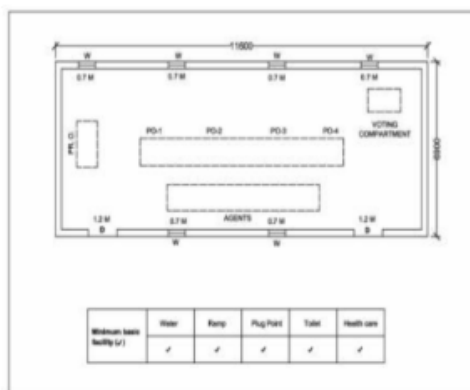

নির্বাচক নিবন্ধন আধিকারিকের স্বাক্ষর

Nazri Naksha

Google Map View

Polling Station Building Front View

Polling Station Front View

Cad View

Key MAP View

1	TYK2313351	ফটো উপলব্ধ	নাম : মৌমী নস্কর স্বামীর নাম: বাপি নস্কর বাড়ির নং : ... বয়স : 24 লিঙ্গ : মহিলা	2	TYK2275824	ফটো উপলব্ধ	নাম : চৈতালি পাল মন্ডল স্বামীর নাম: কল্যাণ মন্ডল বাড়ির নং : -- বয়স : 27 লিঙ্গ : মহিলা	3	TYK2275782	ফটো উপলব্ধ	নাম : বৃহস্পতি মন্ডল পিতার নাম: ভোন্দা মন্ডল বাড়ির নং : ... বয়স : 41 লিঙ্গ : মহিলা
4	TYK2206746	ফটো উপলব্ধ	নাম : ভরত মন্ডল পিতার নাম: মহাদেব মন্ডল বাড়ির নং : ... বয়স : 25 লিঙ্গ : পুরুষ	5	TYK2313286	ফটো উপলব্ধ	নাম : সূজন মন্ডল পিতার নাম: বাবলু মন্ডল বাড়ির নং : ... বয়স : 25 লিঙ্গ : পুরুষ	6	TYK2313294	ফটো উপলব্ধ	নাম : পম্পা নস্কর পিতার নাম: নিত্যা নস্কর বাড়ির নং : ... বয়স : 24 লিঙ্গ : মহিলা
7	TYK2212611	ফটো উপলব্ধ	নাম : জয়া মন্ডল পিতার নাম: প্রশান্ত মন্ডল বাড়ির নং : ... বয়স : 24 লিঙ্গ : মহিলা	8	TYK2206803	ফটো উপলব্ধ	নাম : শ্যাম মন্ডল পিতার নাম: চাঁদ মন্ডল বাড়ির নং : ... বয়স : 26 লিঙ্গ : পুরুষ	9	TYK2313310	ফটো উপলব্ধ	নাম : অজয় মন্ডল পিতার নাম: বাবলু মন্ডল বাড়ির নং : ... বয়স : 25 লিঙ্গ : পুরুষ
10	TYK2371490	ফটো উপলব্ধ	নাম : মিনা নস্কর স্বামীর নাম: রণজীত নস্কর বাড়ির নং : ... বয়স : 27 লিঙ্গ : মহিলা	11	TYK2371615	ফটো উপলব্ধ	নাম : রুপা মন্ডল স্বামীর নাম: রণজীত মন্ডল বাড়ির নং : ... বয়স : 23 লিঙ্গ : মহিলা	12	TYK2371649	ফটো উপলব্ধ	নাম : পল্লা মন্ডল মায়ের নাম: রেণু মন্ডল বাড়ির নং : ... বয়স : 27 লিঙ্গ : পুরুষ
13	TYK2371573	ফটো উপলব্ধ	নাম : সঞ্জু পুরৈকত অন্যান্য: দুর্গা মন্ডল বাড়ির নং : ... বয়স : 23 লিঙ্গ : পুরুষ	14	TYK2371839	ফটো উপলব্ধ	নাম : শ্রাবন্তী নস্কর স্বামীর নাম: বিশুজিৎ নস্কর বাড়ির নং : ... বয়স : 29 লিঙ্গ : মহিলা	15	TYK2372266	ফটো উপলব্ধ	নাম : রুপা মন্ডল স্বামীর নাম: চিরঞ্জিৎ মন্ডল বাড়ির নং : ... বয়স : 25 লিঙ্গ : মহিলা
16	TYK2374775	ফটো উপলব্ধ	নাম : ভোলা প্রমাণিক পিতার নাম: রাজকুমার প্রমাণিক বাড়ির নং : ... বয়স : 24 লিঙ্গ : পুরুষ	17	TYK2368470	ফটো উপলব্ধ	নাম : রঘুনাথ মন্ডল মায়ের নাম: বেহুলা মন্ডল বাড়ির নং : ... বয়স : 25 লিঙ্গ : পুরুষ	18	TYK2368298	ফটো উপলব্ধ	নাম : মৌসুমী মন্ডল পিতার নাম: সুরত মন্ডল বাড়ির নং : ... বয়স : 25 লিঙ্গ : মহিলা
19	TYK2371730	ফটো উপলব্ধ	নাম : ল্যাব প্রমাণিক পিতার নাম: সৈলন প্রমাণিক বাড়ির নং : ... বয়স : 23 লিঙ্গ : পুরুষ	20	TYK2371060	ফটো উপলব্ধ	নাম : রবিন মন্ডল পিতার নাম: ভদুরে মন্ডল বাড়ির নং : ... বয়স : 23 লিঙ্গ : পুরুষ	21	TYK2368652	ফটো উপলব্ধ	নাম : মধুসূদন মন্ডল পিতার নাম: নেটাই মন্ডল বাড়ির নং : ... বয়স : 24 লিঙ্গ : পুরুষ
22	TYK2375020	ফটো উপলব্ধ	নাম : ছত্ৰ মন্ডল পিতার নাম: বাপি মন্ডল বাড়ির নং : ... বয়স : 23 লিঙ্গ : পুরুষ	23	TYK2368868	ফটো উপলব্ধ	নাম : তনুশ্রী নস্কর স্বামীর নাম: দেবু নস্কর বাড়ির নং : ... বয়স : 26 লিঙ্গ : মহিলা	24	TYK2369338	ফটো উপলব্ধ	নাম : কদম মন্ডল স্বামীর নাম: সূজন মন্ডল বাড়ির নং : ... বয়স : 34 লিঙ্গ : মহিলা
25	TYK2206456	ফটো উপলব্ধ	নাম : ময়না পুরকাইত পিতার নাম: মহাদেব পুরকাইত বাড়ির নং : ... বয়স : 24 লিঙ্গ : মহিলা	26	TYK2206555	ফটো উপলব্ধ	নাম : রিয়া প্রমাণিক স্বামীর নাম: তনয় প্রমাণিক বাড়ির নং : ... বয়স : 25 লিঙ্গ : মহিলা	27	TYK1913607	ফটো উপলব্ধ	নাম : গৌতম মন্ডল পিতার নাম: নিত্যানন্দ মন্ডল বাড়ির নং : n0100 বয়স : 27 লিঙ্গ : পুরুষ
28	TYK1913615	ফটো উপলব্ধ	নাম : রীনা মন্ডল পিতার নাম: নিতাই মন্ডল বাড়ির নং : n0101 বয়স : 29 লিঙ্গ : মহিলা	29	TYK1913631	ফটো উপলব্ধ	নাম : সোমনাথ মন্ডল পিতার নাম: প্রভাস মন্ডল বাড়ির নং : n0103 বয়স : 27 লিঙ্গ : পুরুষ	30	TYK2639367	ফটো উপলব্ধ	নাম : ভানুমতী মন্ডল পিতার নাম: নীলকান্ত মন্ডল বাড়ির নং : ... বয়স : 31 লিঙ্গ : মহিলা