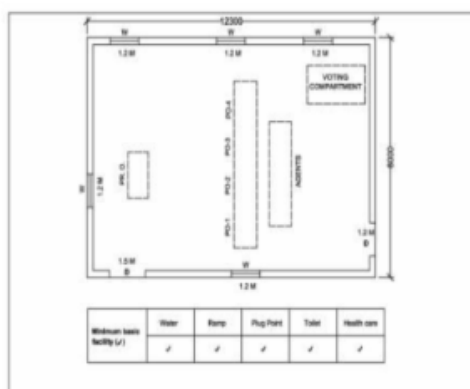

নির্বাচক নিবন্ধন আধিকারিকের স্বাক্ষর

Nazri Naksha

Google Map View

Polling Station Building Front View

Polling Station Front View

Cad View

Key MAP View

1	JTK3668290	নাম : সুজাউদ্দিন মীর পিতার নাম: সোহরাব মীর বাড়ির নং : n0144 বয়স : 45 লিঙ্গ : পুরুষ	ফটো উপলব্ধ	2	JTK3668282	নাম : ইসমাতারা বিবি মীর স্বামীর নাম: নুরুলহুদা মীর বাড়ির নং : n0144 বয়স : 43 লিঙ্গ : মহিলা	ফটো উপলব্ধ	3	WB/18/104/657213	নাম : জামিলা বিবি স্বামীর নাম: আলীউদ্দিন সরদার বাড়ির নং : n0020 বয়স : 81 লিঙ্গ : মহিলা	ফটো উপলব্ধ
4	WB/18/104/657214	নাম : সাহানারা সরদার স্বামীর নাম: মহিউদ্দিন সরদার বাড়ির নং : n0020 বয়স : 53 লিঙ্গ : মহিলা	ফটো উপলব্ধ	5	WB/18/104/657278	নাম : রসিদা লকর স্বামীর নাম: আবেদ লকর বাড়ির নং : n0099 বয়স : 61 লিঙ্গ : মহিলা	ফটো উপলব্ধ	6	TYK1487826	নাম : ফিরোজ লকর পিতার নাম: আবেদ আলি লকর বাড়ির নং : n0099 বয়স : 61 লিঙ্গ : পুরুষ	ফটো উপলব্ধ
7	WB/18/104/657208	নাম : হাজরা বিবি স্বামীর নাম: আকবর সরদার বাড়ির নং : n0003 বয়স : 71 লিঙ্গ : মহিলা	ফটো উপলব্ধ	8	TYK1488261	নাম : কাশ্মীরা বিবি পিতার নাম: কাশেম শেখ বাড়ির নং : n0071 বয়স : 35 লিঙ্গ : মহিলা	ফটো উপলব্ধ	9	TYK1913896	নাম : রুবিনা খাতুন পিতার নাম: রাজ্জাক লকর বাড়ির নং : n0180 বয়স : 27 লিঙ্গ : মহিলা	ফটো উপলব্ধ
10	TYK1974682	নাম : মাসুমা খাতুন পিতার নাম: নাসির গাজী বাড়ির নং : . বয়স : 27 লিঙ্গ : মহিলা	ফটো উপলব্ধ	11	JTK0044842	নাম : কাসেম শেখ পিতার নাম: হামিদ শেখ বাড়ির নং : n0071 বয়স : 61 লিঙ্গ : পুরুষ	ফটো উপলব্ধ	12	JTK4129367	নাম : মোশারফ সেখ পিতার নাম: হাসেম সেখ বাড়ির নং : n0071 বয়স : 42 লিঙ্গ : পুরুষ	ফটো উপলব্ধ
13	JTK4227468	নাম : ইয়াসমিনা বিবি সেখ স্বামীর নাম: মোসারফ সেখ বাড়ির নং : n0071 বয়স : 39 লিঙ্গ : মহিলা	ফটো উপলব্ধ	14	TYK0839357	নাম : আনোয়ার হোসেন শেখ পিতার নাম: কাশেম শেখ বাড়ির নং : n0071 বয়স : 38 লিঙ্গ : পুরুষ	ফটো উপলব্ধ	15	TYK2079325	নাম : তায়েবা নাসরিন স্বামীর নাম: সেলিম লকর বাড়ির নং : . বয়স : 28 লিঙ্গ : মহিলা	ফটো উপলব্ধ
16	JTK4227344	নাম : মীর বসির আহমেদ পিতার নাম: মীর সোহরাব বাড়ির নং : n0144 বয়স : 35 লিঙ্গ : পুরুষ	ফটো উপলব্ধ	17	TYK2209427	নাম : সাহিল লকর পিতার নাম: সাহাবুদ্দিন লকর বাড়ির নং : 124 বয়স : 24 লিঙ্গ : পুরুষ	ফটো উপলব্ধ	18	TYK1620962	নাম : তাজমিনা মীর স্বামীর নাম: আব্দুল আজিজ মীর বাড়ির নং : n0144 বয়স : 35 লিঙ্গ : মহিলা	ফটো উপলব্ধ
19	TYK2229052	নাম : গোলাম কুদ্দুস সরদার পিতার নাম: আলীউদ্দিন সরদার বাড়ির নং : n0020 বয়স : 66 লিঙ্গ : পুরুষ	ফটো উপলব্ধ	20	JTK3801222	নাম : জাহিরা বিবি স্বামীর নাম: হাতেম সেখ বাড়ির নং : n0071 বয়স : 42 লিঙ্গ : মহিলা	ফটো উপলব্ধ	21	TYK2228534	নাম : হালিমা খাতুন স্বামীর নাম: গোলাম কুদ্দুস সরদার বাড়ির নং : n0020 বয়স : 52 লিঙ্গ : মহিলা	ফটো উপলব্ধ
22	TYK2221372	নাম : নুরুলহুদা মীর পিতার নাম: মীর সোহরাব বাড়ির নং : n0144 বয়স : 52 লিঙ্গ : পুরুষ	ফটো উপলব্ধ	23	TYK1974732	নাম : জেসমিনা খাতুন মায়ের নাম: ফারুকা খাতুন বাড়ির নং : n0211 বয়স : 26 লিঙ্গ : মহিলা	ফটো উপলব্ধ	24	JTK0044933	নাম : ইয়াজজান শেখ স্বামীর নাম: হাসেম শেখ বাড়ির নং : n0071 বয়স : 61 লিঙ্গ : মহিলা	ফটো উপলব্ধ
25	JTK3801198	নাম : আব্দুল আজিজ মীর পিতার নাম: সোহরাব মীর বাড়ির নং : n0144 বয়স : 37 লিঙ্গ : পুরুষ	ফটো উপলব্ধ	26	JTK3668779	নাম : মিনারা সরদার স্বামীর নাম: মোনিরুল সরদার বাড়ির নং : n0015 বয়স : 46 লিঙ্গ : মহিলা	ফটো উপলব্ধ	27	TYK2222016	নাম : মনিরুল সরদার পিতার নাম: আচাদ সরদার বাড়ির নং : n0015 বয়স : 51 লিঙ্গ : পুরুষ	ফটো উপলব্ধ
28	TYK1913839	নাম : আমিনা খাতুন পিতার নাম: আসাদ দজী বাড়ির নং : n0174 বয়স : 27 লিঙ্গ : মহিলা	ফটো উপলব্ধ	29	TYK1914092	নাম : রেশমা বিবি স্বামীর নাম: হাফিজুল লকর বাড়ির নং : n0200 বয়স : 29 লিঙ্গ : মহিলা	ফটো উপলব্ধ	30	TYK1914050	নাম : মোমেনা বিবি স্বামীর নাম: রহিম সরদার বাড়ির নং : n0196 বয়স : 33 লিঙ্গ : মহিলা	ফটো উপলব্ধ