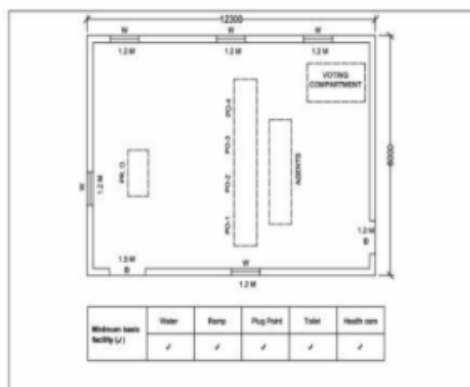

নির্বাচক নিবন্ধন আধিকারিকের স্বাক্ষর

Nazri Naksha

Google Map View

Polling Station Building Front View

Polling Station Front View

Cad View

Key MAP View

1 নাম : রোজিনা খাতুন স্বামীর নাম: মাহাসুম লস্কর বাড়ির নং : n0194 বয়স : 31 লিঙ্গ : মহিলা	TYK1974864 ফটো উপলব্ধ	2 নাম : তনুশ্রী নস্কর স্বামীর নাম: অপূর্ব নস্কর বাড়ির নং : .. বয়স : 27 লিঙ্গ : মহিলা	TYK2208544 ফটো উপলব্ধ	3 নাম : পায়েল নস্কর স্বামীর নাম: কৃষ্ণানু নস্কর বাড়ির নং : .. বয়স : 31 লিঙ্গ : মহিলা	TYK2211423 ফটো উপলব্ধ
4 নাম : সোনামনি নাইয়া স্বামীর নাম: গৌতম নাইয়া বাড়ির নং : ... বয়স : 29 লিঙ্গ : মহিলা	TYK2211357 ফটো উপলব্ধ	5 নাম : ঋতুপর্ণ নস্কর স্বামীর নাম: দেবব্রত নস্কর বাড়ির নং : .. বয়স : 28 লিঙ্গ : মহিলা	TYK2211712 ফটো উপলব্ধ	6 নাম : সুভাষ নস্কর পিতার নাম: রাম নস্কর বাড়ির নং : .. বয়স : 24 লিঙ্গ : পুরুষ	TYK2237378 ফটো উপলব্ধ
7 নাম : বর্ণালী সরদার পিতার নাম: অতনু সরদার বাড়ির নং : n0192 বয়স : 33 লিঙ্গ : মহিলা	TYK1974849 ফটো উপলব্ধ	8 নাম : অমিত নস্কর পিতার নাম: নিলরতন নস্কর বাড়ির নং : .. বয়স : 24 লিঙ্গ : পুরুষ	TYK2332419 ফটো উপলব্ধ	9 নাম : হাদিসা খাতুন পিতার নাম: হামিদালাী সেখ বাড়ির নং : .. বয়স : 23 লিঙ্গ : পুরুষ	TYK2332435 ফটো উপলব্ধ
10 নাম : সেরিনা বিবি পিতার নাম: মামুদ আলী খাঁ বাড়ির নং : n0180 বয়স : 27 লিঙ্গ : মহিলা	TYK1914308 ফটো উপলব্ধ	11 নাম : আশিক লস্কর পিতার নাম: আমির আলি লস্কর বাড়ির নং : .. বয়স : 24 লিঙ্গ : পুরুষ	TYK2237535 ফটো উপলব্ধ	12 নাম : তাপসী সরদার স্বামীর নাম: দীপঙ্কর সরদার বাড়ির নং : .. বয়স : 30 লিঙ্গ : মহিলা	TYK2208619 ফটো উপলব্ধ
13 নাম : সৌরভ মন্ডল পিতার নাম: সুধনা ঘোষ বাড়ির নং : ... বয়স : 24 লিঙ্গ : পুরুষ	TYK2237238 ফটো উপলব্ধ	14 নাম : মাফুজা সেখ স্বামীর নাম: সাব্বরআলি সেখ বাড়ির নং : .. বয়স : 27 লিঙ্গ : মহিলা	TYK2237329 ফটো উপলব্ধ	15 নাম : মৃণাল মন্ডল পিতার নাম: সুদীপ কুমার মন্ডল বাড়ির নং : .. বয়স : 23 লিঙ্গ : পুরুষ	TYK2208742 ফটো উপলব্ধ
16 নাম : সন্ধ্যারানি নস্কর স্বামীর নাম: সন্যাসী নস্কর বাড়ির নং : .. বয়স : 55 লিঙ্গ : মহিলা	TYK2211480 ফটো উপলব্ধ	17 নাম : অরুণ নস্কর পিতার নাম: বাদল নস্কর বাড়ির নং : .. বয়স : 26 লিঙ্গ : পুরুষ	TYK2332427 ফটো উপলব্ধ	18 নাম : কৌশিক হালদার পিতার নাম: সুশান্ত হালদার বাড়ির নং : .. বয়স : 24 লিঙ্গ : পুরুষ	TYK2332450 ফটো উপলব্ধ
19 নাম : কৌশিক নস্কর পিতার নাম: প্রভাস নস্কর বাড়ির নং : .. বয়স : 23 লিঙ্গ : পুরুষ	TYK2337723 ফটো উপলব্ধ	20 নাম : প্রীতম মন্ডল পিতার নাম: দীপঙ্কর মন্ডল বাড়ির নং : .. বয়স : 24 লিঙ্গ : পুরুষ	TYK2332443 ফটো উপলব্ধ	21 নাম : ধনঞ্জয় নস্কর পিতার নাম: সন্যাসী নস্কর বাড়ির নং : n0271 বয়স : 24 লিঙ্গ : পুরুষ	TYK2211613 ফটো উপলব্ধ
22 নাম : আদিত্য নস্কর পিতার নাম: বাসুদেব নস্কর বাড়ির নং : n0117 বয়স : 25 লিঙ্গ : পুরুষ	TYK2237477 ফটো উপলব্ধ	23 নাম : প্রিয়াঙ্কা মন্ডল স্বামীর নাম: পরিতোষ মন্ডল বাড়ির নং : n0079 বয়স : 33 লিঙ্গ : মহিলা	TYK1488303 ফটো উপলব্ধ	24 নাম : তাপস কুমার মন্ডল পিতার নাম: মাণিক চন্দ্র মন্ডল বাড়ির নং : n0079 বয়স : 54 লিঙ্গ : পুরুষ	JTK1086081 ফটো উপলব্ধ
25 নাম : শোভাবালা কর্মকার স্বামীর নাম: মনু কর্মকার বাড়ির নং : n0126 বয়স : 45 লিঙ্গ : মহিলা	TYK1488741 ফটো উপলব্ধ	26 নাম : মনু কর্মকার পিতার নাম: মহাদেব কর্মকার বাড়ির নং : n0126 বয়স : 48 লিঙ্গ : পুরুষ	TYK1488535 ফটো উপলব্ধ	27 নাম : মঞ্জু কর্মকার স্বামীর নাম: বিজয় কর্মকার বাড়ির নং : n0126 বয়স : 54 লিঙ্গ : মহিলা	JTK1083476 ফটো উপলব্ধ
28 নাম : সবিতা কর্মকার স্বামীর নাম: জয়দেব কর্মকার বাড়ির নং : n0126 বয়স : 68 লিঙ্গ : মহিলা	WB/18/104/648109 ফটো উপলব্ধ	29 নাম : ভগীরথ কর্মকার পিতার নাম: মনু কর্মকার বাড়ির নং : 002 বয়স : 23 লিঙ্গ : পুরুষ	TYK2534790 ফটো উপলব্ধ	30 নাম : সোয়েব মন্ডল পিতার নাম: সুজা উদ্দিন মন্ডল বাড়ির নং : 250 বয়স : 22 লিঙ্গ : পুরুষ	TYK2596807 ফটো উপলব্ধ