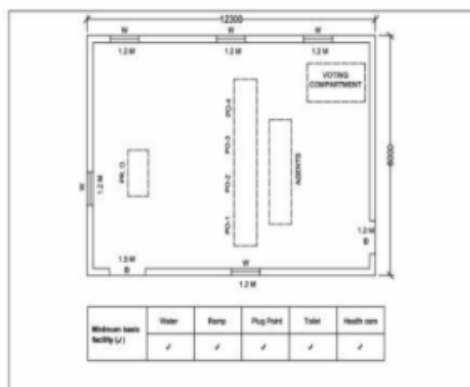

নির্বাচক নিবন্ধন আধিকারিকের স্বাক্ষর

Nazri Naksha

Google Map View

Polling Station Building Front View

Polling Station Front View

Cad View

Key MAP View

1 নাম : আবেদা বিবি স্বামীর নাম: হাসেম মোল্লা বাড়ির নং : n0173 বয়স : 43 লিঙ্গ : মহিলা	JTK3664307 ফটো উপলব্ধ	2 নাম : হাসিনা বেওয়া পিতার নাম: এনসান বাড়ির নং : n0151 বয়স : 81 লিঙ্গ : মহিলা	JTK4048476 ফটো উপলব্ধ	3 নাম : মারুফা মোল্যা স্বামীর নাম: হাম্মান মোল্যা বাড়ির নং : n0122 বয়স : 56 লিঙ্গ : মহিলা	WB/18/104/651511 ফটো উপলব্ধ
4 নাম : রাকিব মোল্যা পিতার নাম: হাম্মান মোল্যা বাড়ির নং : n0122 বয়স : 30 লিঙ্গ : পুরুষ	TYK1622018 ফটো উপলব্ধ	5 নাম : সহিদা মোল্যা স্বামীর নাম: সান্তার মোল্যা বাড়ির নং : n0122 বয়স : 61 লিঙ্গ : মহিলা	WB/18/104/651546 ফটো উপলব্ধ	6 নাম : রাজ্জাক মোল্লা পিতার নাম: আবুল কালাম মোল্লা বাড়ির নং : n0122 বয়স : 45 লিঙ্গ : পুরুষ	JTK3666237 ফটো উপলব্ধ
7 নাম : আরিফ মোল্লা পিতার নাম: হাম্মান মোল্লা বাড়ির নং : n0122 বয়স : 33 লিঙ্গ : পুরুষ	TYK1348366 ফটো উপলব্ধ	8 নাম : আসিফ মোল্লা পিতার নাম: হাম্মান মোল্লা বাড়ির নং : n0122 বয়স : 32 লিঙ্গ : পুরুষ	TYK1489046 ফটো উপলব্ধ	9 নাম : আবুসিদ্দিক মোল্যা পিতার নাম: সামসুদ্দিন মোল্যা বাড়ির নং : n0129 বয়স : 61 লিঙ্গ : পুরুষ	WB/18/104/651494 ফটো উপলব্ধ
10 নাম : মনিহার মোল্যা স্বামীর নাম: আবুসিদ্দিক মোল্যা বাড়ির নং : n0129 বয়স : 56 লিঙ্গ : মহিলা	JTK1090695 ফটো উপলব্ধ	11 নাম : মৈনুদ্দিন মোল্ল্যা পিতার নাম: শাহআলম মোল্ল্যা বাড়ির নং : n0129 বয়স : 35 লিঙ্গ : পুরুষ	TYK1489061 ফটো উপলব্ধ	12 নাম : রসিদা বিবি স্বামীর নাম: নাজিমউদ্দিন সরদার বাড়ির নং : n0172 বয়স : 47 লিঙ্গ : মহিলা	JTK3664331 ফটো উপলব্ধ
13 নাম : মমতাজ বিবি স্বামীর নাম: মইদুল মোল্লা বাড়ির নং : n0129 বয়স : 33 লিঙ্গ : মহিলা	TYK1488790 ফটো উপলব্ধ	14 নাম : সাদেক মোল্লা পিতার নাম: সাহালোম মোল্লা বাড়ির নং : n0129 বয়স : 29 লিঙ্গ : পুরুষ	TYK1726157 ফটো উপলব্ধ	15 নাম : মাসকুরা বিবি স্বামীর নাম: আলি হোসেন সরদার বাড়ির নং : n0275 বয়স : 45 লিঙ্গ : মহিলা	TYK1914977 ফটো উপলব্ধ
16 নাম : আয়সা বিবি স্বামীর নাম: মোজাফফর লস্কর বাড়ির নং : n0240 বয়স : 31 লিঙ্গ : মহিলা	TYK1914647 ফটো উপলব্ধ	17 নাম : রুকসানা খাতুন স্বামীর নাম: এবাদুল হক মোল্যা বাড়ির নং : n0268 বয়স : 36 লিঙ্গ : মহিলা	TYK1914928 ফটো উপলব্ধ	18 নাম : আসমানি সেখ স্বামীর নাম: আজহারুদ্দিন শেখ বাড়ির নং : ... বয়স : 25 লিঙ্গ : মহিলা	TYK2201473 ফটো উপলব্ধ
19 নাম : মাস্কুরা মোল্লা স্বামীর নাম: ফিরোজ মোল্লা বাড়ির নং : ... বয়স : 26 লিঙ্গ : মহিলা	TYK2200210 ফটো উপলব্ধ	20 নাম : রেজওয়ান মোল্লা পিতার নাম: আবদুল সান্তার মোল্লা বাড়ির নং : ... বয়স : 24 লিঙ্গ : পুরুষ	TYK2200327 ফটো উপলব্ধ	21 নাম : অফসার হুসেন পিতার নাম: লিয়াকত হুসেন বাড়ির নং : ... বয়স : 53 লিঙ্গ : পুরুষ	TYK2200434 ফটো উপলব্ধ
22 নাম : আমান হোসেন পিতার নাম: আফসার হোসেন বাড়ির নং : 236 বয়স : 24 লিঙ্গ : পুরুষ	TYK2776805 ফটো উপলব্ধ	23 নাম : মহিদুল সরদার পিতার নাম: জামাল সরদার বাড়ির নং : ... বয়স : 29 লিঙ্গ : পুরুষ	TYK2200145 ফটো উপলব্ধ	24 নাম : নাজিমা খান স্বামীর নাম: মনিরুল খান বাড়ির নং : ... বয়স : 24 লিঙ্গ : মহিলা	TYK2207553 ফটো উপলব্ধ
25 নাম : সকিলা বিবি স্বামীর নাম: সিরাজুল খান বাড়ির নং : ... বয়স : 34 লিঙ্গ : মহিলা	TYK2200038 ফটো উপলব্ধ	26 নাম : সমিমা মোল্লা পিতার নাম: জাহিরুদ্দিন মোল্লা বাড়ির নং : ... বয়স : 28 লিঙ্গ : পুরুষ	TYK2199818 ফটো উপলব্ধ	27 নাম : রসনহারা বিবি স্বামীর নাম: ইস্রাফিল সরদার বাড়ির নং : ... বয়স : 35 লিঙ্গ : মহিলা	TYK2201580 ফটো উপলব্ধ
28 নাম : সাহানা খাতুন পিতার নাম: রহিম বক্স মন্ডল বাড়ির নং : ... বয়স : 27 লিঙ্গ : মহিলা	TYK2200418 ফটো উপলব্ধ	29 নাম : হুসনারাবিবি স্বামীর নাম: সামাদ বাড়ির নং : n0279 বয়স : 56 লিঙ্গ : মহিলা	WB/18/104/129303 ফটো উপলব্ধ	30 নাম : আনুয়ারা মোল্লা স্বামীর নাম: রাজ্জাক মোল্যা বাড়ির নং : n0122 বয়স : 40 লিঙ্গ : মহিলা	JTK3800745 ফটো উপলব্ধ