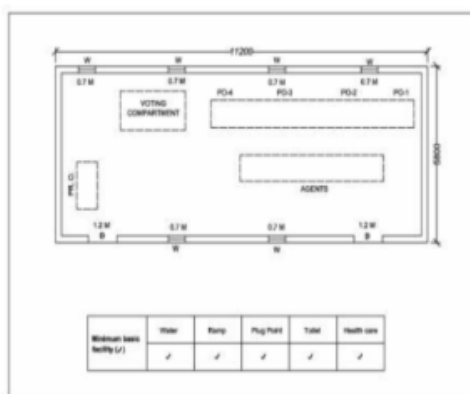

নির্বাচক নিবন্ধন আধিকারিকের স্বাক্ষর

Nazri Naksha

Google Map View

Polling Station Building Front View

Polling Station Front View

Cad View

Key MAP View

1 নাম : তুফান সরদার পিতার নাম: সুনীল সরদার বাড়ির নং : ... বয়স : 34 লিঙ্গ : পুরুষ	TYK2275212 ফটো উপলব্ধ	2 নাম : অর্চনা বাগ স্বামীর নাম: চিরঞ্জিৎ বাগ বাড়ির নং : ... বয়স : 33 লিঙ্গ : মহিলা	TYK2275113 ফটো উপলব্ধ	3 নাম : জয়দেব দাস পিতার নাম: কান্তিক দাস বাড়ির নং : ... বয়স : 55 লিঙ্গ : পুরুষ	TYK2275006 ফটো উপলব্ধ
4 নাম : বন্দনা সরদার রায় স্বামীর নাম: শান্তনু রায় বাড়ির নং : ... বয়স : 30 লিঙ্গ : মহিলা	TYK2332351 ফটো উপলব্ধ	5 নাম : অমিত মন্ডল পিতার নাম: বাপী মন্ডল বাড়ির নং : ... বয়স : 24 লিঙ্গ : পুরুষ	TYK2333714 ফটো উপলব্ধ	6 নাম : মিতা হালদার পিতার নাম: সঞ্জয় হালদার বাড়ির নং : ... বয়স : 24 লিঙ্গ : মহিলা	TYK2332369 ফটো উপলব্ধ
7 নাম : ইন্দ্রনাথ বাগ পিতার নাম: অনাথ বাগ বাড়ির নং : ... বয়স : 25 লিঙ্গ : মহিলা	TYK2333722 ফটো উপলব্ধ	8 নাম : বাবুসোনা দাস পিতার নাম: শ্যামা চরন দাস বাড়ির নং : ... বয়স : 23 লিঙ্গ : পুরুষ	TYK2332401 ফটো উপলব্ধ	9 নাম : অপর্ণা সরদার স্বামীর নাম: সন্যাসী সরদার বাড়ির নং : ... বয়স : 24 লিঙ্গ : মহিলা	TYK2372753 ফটো উপলব্ধ
10 নাম : দেবজানী মন্ডল পিতার নাম: গৌর মন্ডল বাড়ির নং : ... বয়স : 23 লিঙ্গ : মহিলা	TYK2333755 ফটো উপলব্ধ	11 নাম : সীমা সরদার স্বামীর নাম: অশোক সরদার বাড়ির নং : ... বয়স : 26 লিঙ্গ : মহিলা	TYK2372803 ফটো উপলব্ধ	12 নাম : সন্তু মন্ডল পিতার নাম: গোপাল মন্ডল বাড়ির নং : ... বয়স : 23 লিঙ্গ : পুরুষ	TYK2371466 ফটো উপলব্ধ
13 নাম : সুমনা পুরকাইত স্বামীর নাম: বিজয় চন্দ্র পুরকাইত বাড়ির নং : ... বয়স : 24 লিঙ্গ : মহিলা	TYK2373215 ফটো উপলব্ধ	14 নাম : সাধনা সরদার স্বামীর নাম: মানিক সরদার বাড়ির নং : ... বয়স : 27 লিঙ্গ : মহিলা	TYK2372845 ফটো উপলব্ধ	15 নাম : রোশন শাহ পিতার নাম: হররাম শাহ বাড়ির নং : ... বয়স : 24 লিঙ্গ : পুরুষ	TYK2372662 ফটো উপলব্ধ
16 নাম : নরেশ দাস পিতার নাম: যদু দাস বাড়ির নং : ... বয়স : 51 লিঙ্গ : পুরুষ	TYK2371433 ফটো উপলব্ধ	17 নাম : ফুলি দাস স্বামীর নাম: দেবু দাস বাড়ির নং : ... বয়স : 39 লিঙ্গ : মহিলা	TYK2372712 ফটো উপলব্ধ	18 নাম : মৌমিতা সাহা পিতার নাম: বিপ্লব সাহা বাড়ির নং : ... বয়স : 24 লিঙ্গ : মহিলা	TYK2332393 ফটো উপলব্ধ
19 নাম : প্রিয়াঙ্কা শাহ পিতার নাম: সঞ্জয় শাহ বাড়ির নং : ... বয়স : 23 লিঙ্গ : মহিলা	TYK2371540 ফটো উপলব্ধ	20 নাম : রূপা মন্ডল স্বামীর নাম: বাপন মন্ডল বাড়ির নং : এন০০৮০ বয়স : 26 লিঙ্গ : মহিলা	TYK2371391 ফটো উপলব্ধ	21 নাম : মনিকা শাহ পিতার নাম: হররাম শাহ বাড়ির নং : ... বয়স : 23 লিঙ্গ : মহিলা	TYK2372621 ফটো উপলব্ধ
22 নাম : লতা ঘরামী স্বামীর নাম: প্রসেনজিৎ ঘরামী বাড়ির নং : n0217 বয়স : 31 লিঙ্গ : মহিলা	XCZ1268705 ফটো উপলব্ধ	23 নাম : পল্লবী মন্ডল স্বামীর নাম: তপন মন্ডল বাড়ির নং : ... বয়স : 25 লিঙ্গ : মহিলা	TYK2275030 ফটো উপলব্ধ	24 নাম : মৌসুমী সরদার পিতার নাম: নিমাই সরদার বাড়ির নং : ... বয়স : 25 লিঙ্গ : মহিলা	TYK2275071 ফটো উপলব্ধ
25 নাম : চন্দনা ঘরামী স্বামীর নাম: পলাশ ঘরামী বাড়ির নং : ... বয়স : 28 লিঙ্গ : মহিলা	TYK2372761 ফটো উপলব্ধ	26 নাম : দীপালি সরদার পিতার নাম: নকুল সরদার বাড়ির নং : ... বয়স : 32 লিঙ্গ : মহিলা	TYK2372688 ফটো উপলব্ধ	27 নাম : সীমা শাহ স্বামীর নাম: ইন্দ্রজিৎ শাহ বাড়ির নং : ... বয়স : 33 লিঙ্গ : মহিলা	TYK2372704 ফটো উপলব্ধ
28 নাম : রুহীনী অধিকারী স্বামীর নাম: সুকেন অধিকারী বাড়ির নং : ... বয়স : 23 লিঙ্গ : মহিলা	TYK2372787 ফটো উপলব্ধ	29 নাম : সুকন্যা মন্ডল পিতার নাম: সুশান্ত মন্ডল বাড়ির নং : ... বয়স : 28 লিঙ্গ : মহিলা	TYK2332377 ফটো উপলব্ধ	30 নাম : শিবনাথ নন্দর পিতার নাম: পিন্টু নন্দর বাড়ির নং : ... বয়স : 23 লিঙ্গ : পুরুষ	TYK2333730 ফটো উপলব্ধ