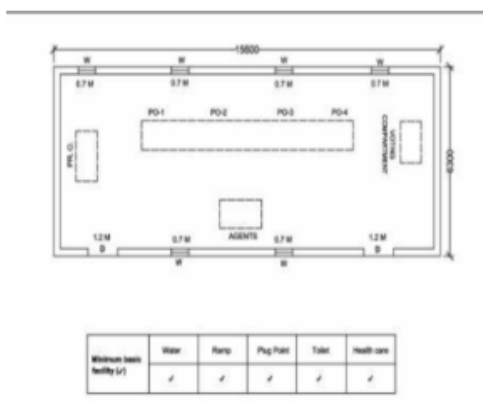

নির্বাচক নিবন্ধন আধিকারিকের স্বাক্ষর

Nazri Naksha

Google Map View

Polling Station Building Front View

Polling Station Front View

Cad View

Key MAP View

1	TYK2415388	ফটো উপলব্ধ	2	TYK2410140	ফটো উপলব্ধ	3	TYK2410181	ফটো উপলব্ধ
নাম : চৈতালি সরদার স্বামীর নাম: বিদেশ সরদার বাড়ির নং : ... বয়স : 32 লিঙ্গ : মহিলা			নাম : জাদুনাথ সরদার পিতার নাম: দৈতারণ সরদার বাড়ির নং : ... বয়স : 37 লিঙ্গ : পুরুষ			নাম : অনামিকা সরদার পিতার নাম: আলোক সরদার বাড়ির নং : ... বয়স : 28 লিঙ্গ : মহিলা		
4	TYK2410199	ফটো উপলব্ধ	5	TYK2407658	ফটো উপলব্ধ	6	TYK2604494	ফটো উপলব্ধ
নাম : অপর্ণা সরদার স্বামীর নাম: জাদুনাথ সরদার বাড়ির নং : ... বয়স : 35 লিঙ্গ : মহিলা			নাম : পূজা সরদার পিতার নাম: আলোক সরদার বাড়ির নং : ... বয়স : 23 লিঙ্গ : মহিলা			নাম : সৌভিক সরদার পিতার নাম: প্রবির কুমার সরদার বাড়ির নং : ... বয়স : 21 লিঙ্গ : পুরুষ		
7	TYK2407781	ফটো উপলব্ধ	8	TYK2412641	ফটো উপলব্ধ	9	TYK2410173	ফটো উপলব্ধ
নাম : রাজেশ সরদার পিতার নাম: দিনেশ সরদার বাড়ির নং : ... বয়স : 23 লিঙ্গ : পুরুষ			নাম : তপতী সরদার স্বামীর নাম: সনত সরদার বাড়ির নং : ... বয়স : 29 লিঙ্গ : মহিলা			নাম : অঙ্কিতা মন্ডল সরদার স্বামীর নাম: মধুমায মন্ডল বাড়ির নং : ... বয়স : 25 লিঙ্গ : মহিলা		
10	TYK2415420	ফটো উপলব্ধ	11	TYK1939362	ফটো উপলব্ধ	12	TYK2472967	ফটো উপলব্ধ
নাম : অপূর্ব সরদার পিতার নাম: জাদাব চন্দ্র সরদার বাড়ির নং : ... বয়স : 23 লিঙ্গ : পুরুষ			নাম : মিনতী কয়াল স্বামীর নাম: তাপস কয়াল বাড়ির নং : n0227 বয়স : 39 লিঙ্গ : মহিলা			নাম : দীপা কয়াল পিতার নাম: ভুগুপদ কয়াল বাড়ির নং : 1 বয়স : 24 লিঙ্গ : মহিলা		
13	TYK2643302	ফটো উপলব্ধ	14	JTK3615028	ফটো উপলব্ধ	15	TYK0860536	ফটো উপলব্ধ
নাম : প্রীতি সক্ষু ই পিতার নাম: দিবকর সক্ষু ই বাড়ির নং : ... বয়স : 22 লিঙ্গ : মহিলা			নাম : সন্তোষ ঘরামী পিতার নাম: পাঁচু ঘরামী বাড়ির নং : n0109 বয়স : 59 লিঙ্গ : পুরুষ			নাম : প্রীতম সরদার পিতার নাম: মনোরঞ্জন সরদার বাড়ির নং : n0109 বয়স : 37 লিঙ্গ : পুরুষ		
16	TYK1623511	ফটো উপলব্ধ	17	TYK0860528	ফটো উপলব্ধ	18	TYK0863266	ফটো উপলব্ধ
নাম : বাতাসী ঘরামী স্বামীর নাম: কানাই ঘরামী বাড়ির নং : n0109 বয়স : 31 লিঙ্গ : মহিলা			নাম : কানাই ঘরামী পিতার নাম: সন্তোষ ঘরামী বাড়ির নং : n0109 বয়স : 37 লিঙ্গ : পুরুষ			নাম : অরিন্দম শেখর চৌধুরী পিতার নাম: জীবন শেখর চৌধুরী বাড়ির নং : n0107 বয়স : 38 লিঙ্গ : পুরুষ		
19	TYK0863258	ফটো উপলব্ধ	20	JTK4215950	ফটো উপলব্ধ	21	JTK1765619	ফটো উপলব্ধ
নাম : সজাতা শেখর চৌধুরী স্বামীর নাম: অনুপম শেখর চৌধুরী বাড়ির নং : n0107 বয়স : 39 লিঙ্গ : মহিলা			নাম : অনুপম শেখর চৌধুরী পিতার নাম: জীবন শেখর চৌধুরী বাড়ির নং : 0188 বয়স : 39 লিঙ্গ : পুরুষ			নাম : জীবনশেখর চৌধুরী পিতার নাম: চন্দ্র শেখর চৌধুরী বাড়ির নং : n0107 বয়স : 72 লিঙ্গ : পুরুষ		
22	TYK2643377	ফটো উপলব্ধ	23	TYK2284339	ফটো উপলব্ধ	24	TYK1939248	ফটো উপলব্ধ
নাম : বনশ্রী সরদার পিতার নাম: সৈলেন্দ্র সরদার বাড়ির নং : ... বয়স : 21 লিঙ্গ : মহিলা			নাম : অন্নপূর্ণা জানা স্বামীর নাম: অচিন্ত জানা বাড়ির নং : ... বয়স : 49 লিঙ্গ : মহিলা			নাম : রাজা দাস মায়ের নাম: টুম্পা দাস বাড়ির নং : n0221 বয়স : 26 লিঙ্গ : পুরুষ		
25	TYK1939263	ফটো উপলব্ধ	26	TYK1939347	ফটো উপলব্ধ	27	NYH1967926	ফটো উপলব্ধ
নাম : অঞ্জলী নস্কর পিতার নাম: হারান চন্দ্র নস্কর বাড়ির নং : n0223 বয়স : 26 লিঙ্গ : মহিলা			নাম : পদ্মা নস্কর স্বামীর নাম: বিমান নস্কর বাড়ির নং : n0101 বয়স : 32 লিঙ্গ : মহিলা			নাম : অর্চনা সরদার স্বামীর নাম: কল্যান সরদার বাড়ির নং : এন0166 বয়স : 25 লিঙ্গ : মহিলা		
28	TYK0860643	ফটো উপলব্ধ	29	TYK2519304	ফটো উপলব্ধ	30	TYK1915677	ফটো উপলব্ধ
নাম : বিমান নস্কর পিতার নাম: কার্তিক নস্কর বাড়ির নং : n0101 বয়স : 37 লিঙ্গ : পুরুষ			নাম : দীপালি নস্কর স্বামীর নাম: সঞ্জয় নস্কর বাড়ির নং : -- বয়স : 50 লিঙ্গ : মহিলা			নাম : বিপ্লব নস্কর পিতার নাম: গনেশ নস্কর বাড়ির নং : n0216 বয়স : 27 লিঙ্গ : পুরুষ		